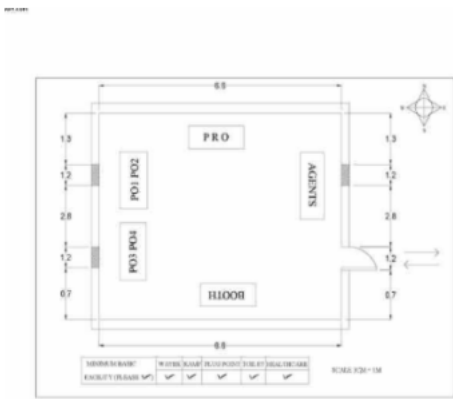

Google Map View

Polling Station Building Front View

Polling Station Front View

Cad View

Key MAP View

1 பெயர் : கலைவாணி ப தந்தையின் பெயர்: பரமசிவம் ப வீட்டு எண் : 4/24F வயது : 40 பாலினம் : பெண் Photo is available	SCF1902287	2 பெயர் : ஆகாஷ் தந்தையின் பெயர்: அர்ஜுன் வீட்டு எண் : 4/44 வயது : 24 பாலினம் : ஆண் Photo is available	SCF1911965	3 பெயர் : தாரணி கணவர் பெயர்: ராஜேந்தரன் வீட்டு எண் : 4/215 வயது : 31 பாலினம் : பெண் Photo is available	SCF0932160
S 4 பெயர் : கலையரசி கணவர் பெயர்: சேதுபதி வீட்டு எண் : 7/11 வயது : 26 பாலினம் : பெண் Photo is available	SCF1947696	5 பெயர் : சூனிஸ்சுப்ரமணியம் ர தந்தையின் பெயர்: ரவிசுமார் ம் ரவிசுமார் ம் வீட்டு எண் : 10 நவலாடியாந் அபார்ட் வயது : 20 பாலினம் : ஆண் Photo is available	SCF2105930	6 பெயர் : ஜோதிமணி தி கணவர் பெயர்: தினேஷ்குமார் வீட்டு எண் : 26 வயது : 29 பாலினம் : பெண் Photo is available	SCF2212454
7 பெயர் : ஜனனி - கணவர் பெயர்: மணிக்கசுந்தரம் - வீட்டு எண் : 32-3 வயது : 46 பாலினம் : பெண் Photo is available	SCF0367128	8 பெயர் : ரவிசந்திரன் - தந்தையின் பெயர்: மாரிமுத்து - வீட்டு எண் : 33-2 வயது : 64 பாலினம் : ஆண் Photo is available	SCF0622803	9 பெயர் : ஜெயந்தி - கணவர் பெயர்: ரவிச்சந்திரன் - வீட்டு எண் : 33-2 வயது : 57 பாலினம் : பெண் Photo is available	SCF0623173
10 பெயர் : திரவ்யா - தந்தையின் பெயர்: ரவிச்சந்திரன் - வீட்டு எண் : 33-2 வயது : 29 பாலினம் : பெண் Photo is available	SCF0742254	11 பெயர் : சரஸ்வதி - கணவர் பெயர்: இராமசாமி - வீட்டு எண் : 35 வயது : 81 பாலினம் : பெண் Photo is available	SCF1036839	12 பெயர் : ராஜா சேகர் - தந்தையின் பெயர்: இராமசாமி - வீட்டு எண் : 35 வயது : 53 பாலினம் : ஆண் Photo is available	SCF0081133
13 பெயர் : மால்ராஜ்சேகர் கணவர் பெயர்: ராஜசேகர் - வீட்டு எண் : 35 வயது : 49 பாலினம் : பெண் Photo is available	LTR2302719	S 14 பெயர் : முனியம்மா - கணவர் பெயர்: ராமன் வீட்டு எண் : 35E வயது : 59 பாலினம் : பெண் Photo is available	LTR2302685	15 பெயர் : திலகா - கணவர் பெயர்: ஜெகதீசன் - வீட்டு எண் : 36 வயது : 46 பாலினம் : பெண் Photo is available	SCF0000463
16 பெயர் : மணி - கணவர் பெயர்: ராஜேந்திரன் - வீட்டு எண் : 36A வயது : 65 பாலினம் : பெண் Photo is available	SCF0843565	17 பெயர் : ராஜேந்திரன் - தந்தையின் பெயர்: ரமன் - வீட்டு எண் : 36A வயது : 52 பாலினம் : ஆண் Photo is available	SCF0826321	18 பெயர் : நாகராஜ் - தந்தையின் பெயர்: ராஜேந்திரன் - வீட்டு எண் : 36A வயது : 33 பாலினம் : ஆண் Photo is available	SCF0843375
19 பெயர் : மோகனசுந்தரி - தந்தையின் பெயர்: ராஜேந்திரன் - வீட்டு எண் : 36a வயது : 29 பாலினம் : பெண் Photo is available	SCF0826263	20 பெயர் : கௌசிகா - தந்தையின் பெயர்: செல்லமுத்து - வீட்டு எண் : 36A வயது : 29 பாலினம் : பெண் Photo is available	SCF0843557	21 பெயர் : நல்லப்பன் - தந்தையின் பெயர்: சாமியப்பன் - வீட்டு எண் : 36E வயது : 83 பாலினம் : ஆண் Photo is available	SCF0826347
22 பெயர் : நல்லம்மாள் - கணவர் பெயர்: நல்லப்பன் - வீட்டு எண் : 36e வயது : 74 பாலினம் : பெண் Photo is available	SCF0826248	23 பெயர் : தணிகாசலம் - தந்தையின் பெயர்: சின்னசாமி - வீட்டு எண் : 37 வயது : 53 பாலினம் : ஆண் Photo is available	LTR2263549	24 பெயர் : புவனேஸ்வரன் - தந்தையின் பெயர்: கந்தசாமி - வீட்டு எண் : 38 வயது : 69 பாலினம் : ஆண் Photo is available	SCF0548495
25 பெயர் : சுகந்தி - கணவர் பெயர்: புவனேஸ்வரன் - வீட்டு எண் : 38 வயது : 64 பாலினம் : பெண் Photo is available	SCF0843490	26 பெயர் : அஞ்சன் காளி குமார் - தந்தையின் பெயர்: புவனேஸ்வரன் - வீட்டு எண் : 38 வயது : 36 பாலினம் : ஆண் Photo is available	SCF0000471	27 பெயர் : செல்வராஜ் - தந்தையின் பெயர்: ராமசாமி - வீட்டு எண் : 39-A வயது : 71 பாலினம் : ஆண் Photo is available	LTR2302743
28 பெயர் : சுப்பிரமணியம் தந்தையின் பெயர்: ரங்கசாமி வீட்டு எண் : 92/6 வயது : 74 பாலினம் : ஆண் Photo is available	SCF1943919	29 பெயர் : பானுமதி கணவர் பெயர்: சுப்பிரமணியம் வீட்டு எண் : 92/6 வயது : 68 பாலினம் : பெண் Photo is available	SCF1952662	# 30 பெயர் : சுவாமிநாதன் சுப்பிரமணியம் தந்தையின் பெயர்: சுப்பிரமணியம் வீட்டு எண் : 92/6 வயது : 46 பாலினம் : ஆண் Photo is available	SCF1943984