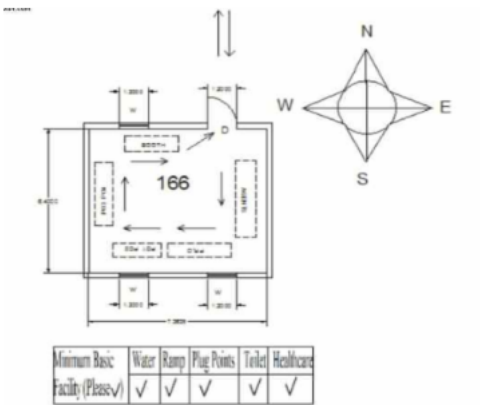

**Google Map View**

**Polling Station Building Front View**

**Polling Station Front View**

**Cad View**

**Key MAP View**

1 பெயர் : தங்கம்மா - கணவர் பெயர்: கிருஷ்ணமூர்த்தி - வீட்டு எண் : 1 வயது : 64 பாலினம் : பெண் Photo is available	SCF0327346	2 பெயர் : சின்னதுரை - தந்தையின் பெயர்: தனஸ்கோடி - வீட்டு எண் : 1 வயது : 53 பாலினம் : ஆண் Photo is available	SCF0437434	3 பெயர் : பாலசுப்பிரமணியன் - தந்தையின் பெயர்: கோவிந்தசாமி - வீட்டு எண் : 1 வயது : 49 பாலினம் : ஆண் Photo is available	SCF0523605
4 பெயர் : ரேணுகாதேவி - கணவர் பெயர்: சின்னதுரை - வீட்டு எண் : 1 வயது : 46 பாலினம் : பெண் Photo is available	SCF0437392	5 பெயர் : சுகந்தலட்சுமி - கணவர் பெயர்: பாலசுப்பிரமணியன் - வீட்டு எண் : 1 வயது : 46 பாலினம் : பெண் Photo is available	SCF0523613	6 பெயர் : ரமேஷ் - தந்தையின் பெயர்: சுப்பிரமணியன் - வீட்டு எண் : 1 வயது : 45 பாலினம் : ஆண் Photo is available	SCF0437756
7 பெயர் : செந்தில்குமார் - தந்தையின் பெயர்: பெருமாள் - வீட்டு எண் : 1 வயது : 44 பாலினம் : ஆண் Photo is available	LTR2795060	8 பெயர் : கிருஷ்ணவேணி - கணவர் பெயர்: ரமேஷ் - வீட்டு எண் : 1 வயது : 40 பாலினம் : பெண் Photo is available	SCF0437749	9 பெயர் : மதர்ஷா - தந்தையின் பெயர்: முபாரக்அலி - வீட்டு எண் : 1 வயது : 37 பாலினம் : ஆண் Photo is available	SCF0644872
10 பெயர் : முகமதுருசுவனா - கணவர் பெயர்: மதர்ஷா - வீட்டு எண் : 1 வயது : 35 பாலினம் : பெண் Photo is available	SCF0523597	11 பெயர் : சதீஸ்குமார் - தந்தையின் பெயர்: ஜீவகன் - வீட்டு எண் : 1 வயது : 33 பாலினம் : ஆண் Photo is available	SCF0437624	# 12 பெயர் : உமா மகேஸ்வரி கணவர் பெயர்: கோபாலகிருஷ்ணன் வீட்டு எண் : 1 வயது : 24 பாலினம் : பெண் Photo is available	SCF2001907
13 பெயர் : பவித்ராதேவி தந்தையின் பெயர்: சிவசுப்ரமணியன் வீட்டு எண் : 1 வயது : 20 பாலினம் : பெண் Photo is available	SCF2186013	14 பெயர் : இனியாரமேஷ் தந்தையின் பெயர்: ரமேஷ் வீட்டு எண் : 1 வயது : 19 பாலினம் : பெண் Photo is available	SCF2205318	15 பெயர் : நூர்ஜஹான் - கணவர் பெயர்: முகமதுஅனிபா - வீட்டு எண் : 1/1 வயது : 63 பாலினம் : பெண் Photo is available	SCF1738665
16 பெயர் : அப்பால் - தந்தையின் பெயர்: முகமதுஅனிபா - வீட்டு எண் : 1/1 வயது : 46 பாலினம் : ஆண் Photo is available	LTR2795011	17 பெயர் : சாகித் நியாஸ் அ தந்தையின் பெயர்: அப்பால் வீட்டு எண் : 1/1 வயது : 19 பாலினம் : ஆண் Photo is available	SCF2207363	# 18 பெயர் : வெங்கடாசலம் - தந்தையின் பெயர்: ஏழமலை - வீட்டு எண் : 1-9 வயது : 49 பாலினம் : ஆண் Photo is available	SCF0688069
19 பெயர் : கணேஷ் - தந்தையின் பெயர்: அம்மாசை - வீட்டு எண் : 1E வயது : 59 பாலினம் : ஆண் Photo is available	SCF0603712	20 பெயர் : ஜானகிராமன் தந்தையின் பெயர்: கணேஷ் வீட்டு எண் : 1இ/நா வயது : 23 பாலினம் : ஆண் Photo is available	SCF1936699	21 பெயர் : ராஜசெட்டியார் - தந்தையின் பெயர்: முத்துச்சாமி - வீட்டு எண் : 2 வயது : 78 பாலினம் : ஆண் Photo is available	SCF1672989
22 பெயர் : நல்லம்மாள் - கணவர் பெயர்: முத்துசாமி - வீட்டு எண் : 2 வயது : 76 பாலினம் : பெண் Photo is available	SCF1672997	23 பெயர் : சௌந்தர்ராஜன் தந்தையின் பெயர்: பெரியசாமி - வீட்டு எண் : 2 வயது : 34 பாலினம் : ஆண் Photo is available	SCF0254193	24 பெயர் : ரோகினி - தந்தையின் பெயர்: சுப்பிரமணி - வீட்டு எண் : 2 வயது : 29 பாலினம் : பெண் Photo is available	SCF0809970
25 பெயர் : தாரணி தந்தையின் பெயர்: பழனிச்சாமி வீட்டு எண் : 2 வயது : 26 பாலினம் : பெண் Photo is available	SCF0961664	26 பெயர் : பிரதீஸ் கண்ணன் - தந்தையின் பெயர்: சண்முகம் - வீட்டு எண் : 2-3 வயது : 36 பாலினம் : ஆண் Photo is available	SCF0782441	27 பெயர் : தமிழ்ச்செல்வி - கணவர் பெயர்: பிரதீஸ் கண்ணன் - வீட்டு எண் : 2-3 வயது : 36 பாலினம் : பெண் Photo is available	SCF0782474
28 பெயர் : பாவாத்தாள் - கணவர் பெயர்: முத்துசாமி - வீட்டு எண் : 3 வயது : 81 பாலினம் : பெண் Photo is available	SCF1673011	29 பெயர் : வடிவேல் - தந்தையின் பெயர்: முத்துசாமி - வீட்டு எண் : 3 வயது : 59 பாலினம் : ஆண் Photo is available	SCF1673029	30 பெயர் : பிரபாவதி - கணவர் பெயர்: வடிவேல் - வீட்டு எண் : 3 வயது : 42 பாலினம் : பெண் Photo is available	LTR3285319