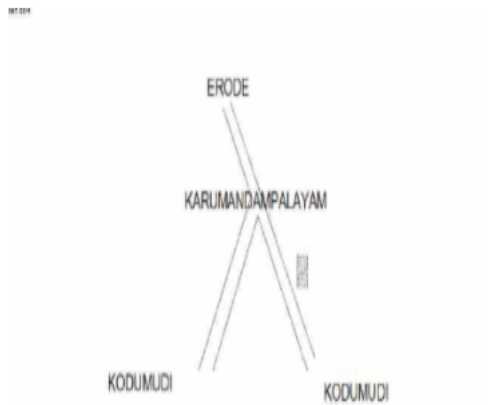

**Google Map View**

**Polling Station Building Front View**

**Polling Station Front View**

**Cad View**

**Key MAP View**

1 பெயர் : தங்கம்மா - கணவர் பெயர்: கிருஷ்ணமூர்த்தி - வீட்டு எண் : 1 வயது : 64 பாலினம் : பெண் Photo is available	SCF0327346	2 பெயர் : சின்னதுரை - தந்தையின் பெயர்: தனஸ்கோடி - வீட்டு எண் : 1 வயது : 53 பாலினம் : ஆண் Photo is available	SCF0437434	3 பெயர் : பாலசுப்பிரமணியன் - தந்தையின் பெயர்: கோவிந்தசாமி - வீட்டு எண் : 1 வயது : 49 பாலினம் : ஆண் Photo is available	SCF0523605
4 பெயர் : ரேணுகாதேவி - கணவர் பெயர்: சின்னதுரை - வீட்டு எண் : 1 வயது : 46 பாலினம் : பெண் Photo is available	SCF0437392	5 பெயர் : சுகந்தலட்சுமி - கணவர் பெயர்: பாலசுப்பிரமணியன் - வீட்டு எண் : 1 வயது : 46 பாலினம் : பெண் Photo is available	SCF0523613	6 பெயர் : ரமேஷ் - தந்தையின் பெயர்: சுப்பிரமணியன் - வீட்டு எண் : 1 வயது : 45 பாலினம் : ஆண் Photo is available	SCF0437756
7 பெயர் : செந்தில்குமார் - தந்தையின் பெயர்: பெருமாள் - வீட்டு எண் : 1 வயது : 44 பாலினம் : ஆண் Photo is available	LTR2795060	8 பெயர் : கிருஷ்ணவேணி - கணவர் பெயர்: ரமேஷ் - வீட்டு எண் : 1 வயது : 40 பாலினம் : பெண் Photo is available	SCF0437749	9 பெயர் : மதர்ஷா - தந்தையின் பெயர்: முபாரக்அலி - வீட்டு எண் : 1 வயது : 37 பாலினம் : ஆண் Photo is available	SCF0644872
10 பெயர் : முகமதுருசுவனா - கணவர் பெயர்: மதர்ஷா - வீட்டு எண் : 1 வயது : 35 பாலினம் : பெண் Photo is available	SCF0523597	11 பெயர் : சதீஸ்குமார் - தந்தையின் பெயர்: ஜீவகன் - வீட்டு எண் : 1 வயது : 33 பாலினம் : ஆண் Photo is available	SCF0437624	# 12 பெயர் : உமா மகேஸ்வரி கணவர் பெயர்: கோபாலகிருஷ்ணன் வீட்டு எண் : 1 வயது : 24 பாலினம் : பெண் Photo is available	SCF2001907
13 பெயர் : பவித்ராதேவி தந்தையின் பெயர்: சிவசுப்ரமணியன் வீட்டு எண் : 1 வயது : 20 பாலினம் : பெண் Photo is available	SCF2186013	14 பெயர் : இனியாரமேஷ் தந்தையின் பெயர்: ரமேஷ் வீட்டு எண் : 1 வயது : 19 பாலினம் : பெண் Photo is available	SCF2205318	15 பெயர் : நூர்ஜஹான் - கணவர் பெயர்: முகமதுஅனிபா - வீட்டு எண் : 1/1 வயது : 63 பாலினம் : பெண் Photo is available	SCF1738665
16 பெயர் : அப்பால் - தந்தையின் பெயர்: முகமதுஅனிபா - வீட்டு எண் : 1/1 வயது : 46 பாலினம் : ஆண் Photo is available	LTR2795011	17 பெயர் : சாகித் நியாஸ் அ தந்தையின் பெயர்: அப்பால் வீட்டு எண் : 1/1 வயது : 19 பாலினம் : ஆண் Photo is available	SCF2207363	# 18 பெயர் : வெங்கடாசலம் - தந்தையின் பெயர்: ஏழமலை - வீட்டு எண் : 1-9 வயது : 49 பாலினம் : ஆண் Photo is available	SCF0688069
19 பெயர் : கணேஷ் - தந்தையின் பெயர்: அம்மாசை - வீட்டு எண் : 1E வயது : 59 பாலினம் : ஆண் Photo is available	SCF0603712	20 பெயர் : ஜானகிராமன் தந்தையின் பெயர்: கணேஷ் வீட்டு எண் : 1இ/நா வயது : 23 பாலினம் : ஆண் Photo is available	SCF1936699	21 பெயர் : ராஜசெட்டியார் - தந்தையின் பெயர்: முத்துச்சாமி - வீட்டு எண் : 2 வயது : 78 பாலினம் : ஆண் Photo is available	SCF1672989
22 பெயர் : நல்லம்மாள் - கணவர் பெயர்: முத்துசாமி - வீட்டு எண் : 2 வயது : 76 பாலினம் : பெண் Photo is available	SCF1672997	23 பெயர் : சௌந்தர்ராஜன் தந்தையின் பெயர்: பெரியசாமி - வீட்டு எண் : 2 வயது : 34 பாலினம் : ஆண் Photo is available	SCF0254193	24 பெயர் : ரோகினி - தந்தையின் பெயர்: சுப்பிரமணி - வீட்டு எண் : 2 வயது : 29 பாலினம் : பெண் Photo is available	SCF0809970
25 பெயர் : தாரணி தந்தையின் பெயர்: பழனிச்சாமி வீட்டு எண் : 2 வயது : 26 பாலினம் : பெண் Photo is available	SCF0961664	26 பெயர் : பிரதீஸ் கண்ணன் - தந்தையின் பெயர்: சண்முகம் - வீட்டு எண் : 2-3 வயது : 36 பாலினம் : ஆண் Photo is available	SCF0782441	27 பெயர் : தமிழ்ச்செல்வி - கணவர் பெயர்: பிரதீஸ் கண்ணன் - வீட்டு எண் : 2-3 வயது : 36 பாலினம் : பெண் Photo is available	SCF0782474
28 பெயர் : பாவாத்தாள் - கணவர் பெயர்: முத்துசாமி - வீட்டு எண் : 3 வயது : 81 பாலினம் : பெண் Photo is available	SCF1673011	29 பெயர் : வடிவேல் - தந்தையின் பெயர்: முத்துசாமி - வீட்டு எண் : 3 வயது : 59 பாலினம் : ஆண் Photo is available	SCF1673029	30 பெயர் : பிரபாவதி - கணவர் பெயர்: வடிவேல் - வீட்டு எண் : 3 வயது : 42 பாலினம் : பெண் Photo is available	LTR3285319