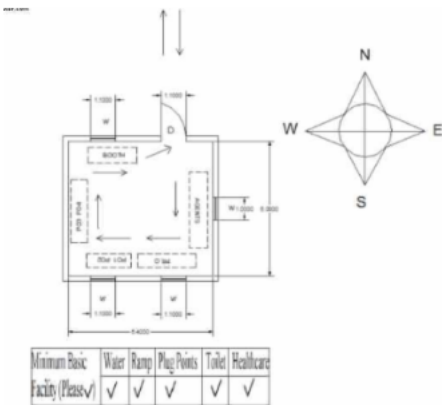

Google Map View

Polling Station Building Front View

Polling Station Front View

Cad View

Key MAP View

பிரிவு எண் மற்றும் பெயர் 1-கொளத்துப்பாளையம் (வ.கி) மற்றும் (ஊ), அமராவதி புதூர், கருங்கரடு

1 பெயர் : சரஸ்வதி - தந்தையின் பெயர்: சீரங்ககவுண்டர் - வீட்டு எண் : 1 வயது : 58 பாலினம் : பெண்	SCF0524439 Photo is available	2 பெயர் : பழனிசாமி - தந்தையின் பெயர்: ரங்கசாமிகவுண்டர் - வீட்டு எண் : 1A வயது : 67 பாலினம் : ஆண்	SCF1750157 Photo is available	3 பெயர் : கண்ணம்மாள் - கணவர் பெயர்: வரதராஜு ஆ வீட்டு எண் : 3 வயது : 68 பாலினம் : பெண்	SCF0055558 Photo is available
4 பெயர் : ராணி - கணவர் பெயர்: சேதுபதி - வீட்டு எண் : 3 வயது : 59 பாலினம் : பெண்	SCF0055566 Photo is available	5 பெயர் : ரமேஷ் - தந்தையின் பெயர்: துரைசாமி - வீட்டு எண் : 3 வயது : 48 பாலினம் : ஆண்	LTR1452846 Photo is available	6 பெயர் : கீதா - கணவர் பெயர்: ரமேஷ் - வீட்டு எண் : 3-13 வயது : 47 பாலினம் : பெண்	SCF0524710 Photo is available
7 பெயர் : சூதா - கணவர் பெயர்: பெரியசாமி - வீட்டு எண் : 3-38 வயது : 32 பாலினம் : பெண்	SCF0645093 Photo is available	8 பெயர் : ஜெயச்சந்திரன் - தந்தையின் பெயர்: ஜோதிராமலிங்கம் - வீட்டு எண் : 3-44 வயது : 33 பாலினம் : ஆண்	SCF0437954 Photo is available	9 பெயர் : புவனேஸ்வரன் தந்தையின் பெயர்: தனசேகரன் வீட்டு எண் : 3/61 வயது : 23 பாலினம் : ஆண்	SCF2009710 Photo is available
10 பெயர் : சத்யா - கணவர் பெயர்: சசிக்குமார் - வீட்டு எண் : 3-130A வயது : 31 பாலினம் : பெண்	SCF0871962 Photo is available	11 பெயர் : மோகனப்பிரியா - தந்தையின் பெயர்: வெங்கடாசலம் - வீட்டு எண் : 3-148A வயது : 30 பாலினம் : பெண்	SCF0604272 Photo is available	12 பெயர் : பாரதி தந்தையின் பெயர்: வெங்கடாசலம் வீட்டு எண் : 3/148ஏ வயது : 26 பாலினம் : பெண்	SCF0927368 Photo is available
13 பெயர் : சோனியா தந்தையின் பெயர்: லோகநாதன் வீட்டு எண் : 3/175 வயது : 27 பாலினம் : பெண்	SCF2005734 Photo is available	14 பெயர் : கலையரசி - கணவர் பெயர்: சின்னுசாமி - வீட்டு எண் : 3-216 வயது : 48 பாலினம் : பெண்	SCF0645101 Photo is available	15 பெயர் : பரிமளம் தந்தையின் பெயர்: முத்துகுமார் வீட்டு எண் : 3ஏ வயது : 38 பாலினம் : பெண்	SCF1883008 Photo is available
16 பெயர் : ரங்கசாமி - தந்தையின் பெயர்: ராமசாமி - வீட்டு எண் : 4 வயது : 73 பாலினம் : ஆண்	SCF1750181 Photo is available	17 பெயர் : கமலா - கணவர் பெயர்: ரங்கசாமி - வீட்டு எண் : 4 வயது : 66 பாலினம் : பெண்	SCF1750199 Photo is available	18 பெயர் : சக்தி - தந்தையின் பெயர்: ரங்கசாமி - வீட்டு எண் : 4 வயது : 46 பாலினம் : ஆண்	LTR3582806 Photo is available
19 பெயர் : யமுனா - கணவர் பெயர்: சக்தி - வீட்டு எண் : 4 வயது : 37 பாலினம் : பெண்	SCF0782797 Photo is available	20 பெயர் : தனபாக்கியம் - கணவர் பெயர்: பொங்கியண்ணன் - வீட்டு எண் : 5 வயது : 78 பாலினம் : பெண்	SCF1750207 Photo is available	21 பெயர் : மோகனசுந்தரம் - தந்தையின் பெயர்: பொங்கியண்ணன் - வீட்டு எண் : 5 வயது : 46 பாலினம் : ஆண்	LTR2800589 Photo is available
22 பெயர் : அம்பிகா - கணவர் பெயர்: மோகனசுந்தரம் - வீட்டு எண் : 5 வயது : 41 பாலினம் : பெண்	SCF0524553 Photo is available	23 பெயர் : லட்சுமி - கணவர் பெயர்: கருமணன் - வீட்டு எண் : 7 வயது : 70 பாலினம் : பெண்	SCF1750223 Photo is available	24 பெயர் : ரவி - தந்தையின் பெயர்: கருமணன் - வீட்டு எண் : 7 வயது : 53 பாலினம் : ஆண்	SCF1750231 Photo is available
25 பெயர் : பாரதி - கணவர் பெயர்: ரவி - வீட்டு எண் : 7 வயது : 46 பாலினம் : பெண்	LTR2800571 Photo is available	26 பெயர் : தர்ஷினி தந்தையின் பெயர்: ரவி வீட்டு எண் : 7/10 வயது : 22 பாலினம் : பெண்	SCF2024826 Photo is available	27 பெயர் : சூர்யா தந்தையின் பெயர்: வாசுதேவன் வீட்டு எண் : Tamil Nadu வயது : 29 பாலினம் : ஆண்	SCF0989301 Photo is available
28 பெயர் : பிரகாஷ் தந்தையின் பெயர்: செந்தாமரை கண்ணன் வீட்டு எண் : 8/85 வயது : 24 பாலினம் : ஆண்	SCF1951482 Photo is available	# 29 பெயர் : மணிகண்டன் - தந்தையின் பெயர்: ராமசாமி - வீட்டு எண் : 130 வயது : 42 பாலினம் : ஆண்	SCF0524645 Photo is available	30 பெயர் : வேலுமணி - கணவர் பெயர்: முத்துசாமி - வீட்டு எண் : 9 வயது : 40 பாலினம் : பெண்	SCF0688648 Photo is available