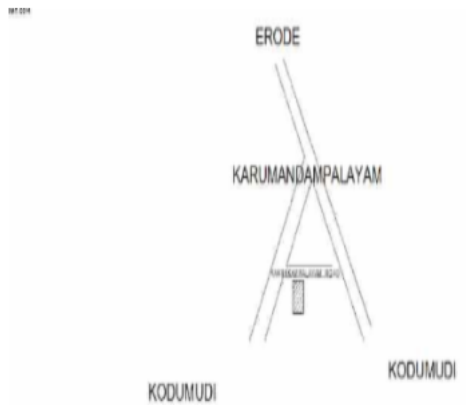

Google Map View

Polling Station Building Front View

Polling Station Front View

Cad View

Key MAP View

பிரிவு எண் மற்றும் பெயர் 1-கொளத்துப்பாளையம் (வ.கி) மற்றும் (ஊ), அமராவதி புதூர், கருங்கரடு

1 பெயர் : சரஸ்வதி - தந்தையின் பெயர்: சீரங்ககவுண்டர் - வீட்டு எண் : 1 வயது : 58 பாலினம் : பெண்	SCF0524439 Photo is available	2 பெயர் : பழனிசாமி - தந்தையின் பெயர்: ரங்கசாமிகவுண்டர் - வீட்டு எண் : 1A வயது : 67 பாலினம் : ஆண்	SCF1750157 Photo is available	3 பெயர் : கண்ணம்மாள் - கணவர் பெயர்: வரதராஜு ஆ வீட்டு எண் : 3 வயது : 68 பாலினம் : பெண்	SCF0055558 Photo is available
4 பெயர் : ராணி - கணவர் பெயர்: சேதுபதி - வீட்டு எண் : 3 வயது : 59 பாலினம் : பெண்	SCF0055566 Photo is available	5 பெயர் : ரமேஷ் - தந்தையின் பெயர்: துரைசாமி - வீட்டு எண் : 3 வயது : 48 பாலினம் : ஆண்	LTR1452846 Photo is available	6 பெயர் : கீதா - கணவர் பெயர்: ரமேஷ் - வீட்டு எண் : 3-13 வயது : 47 பாலினம் : பெண்	SCF0524710 Photo is available
7 பெயர் : சூதா - கணவர் பெயர்: பெரியசாமி - வீட்டு எண் : 3-38 வயது : 32 பாலினம் : பெண்	SCF0645093 Photo is available	8 பெயர் : ஜெயச்சந்திரன் - தந்தையின் பெயர்: ஜோதிராமலிங்கம் - வீட்டு எண் : 3-44 வயது : 33 பாலினம் : ஆண்	SCF0437954 Photo is available	9 பெயர் : புவனேஸ்வரன் தந்தையின் பெயர்: தனசேகரன் வீட்டு எண் : 3/61 வயது : 23 பாலினம் : ஆண்	SCF2009710 Photo is available
10 பெயர் : சத்யா - கணவர் பெயர்: சசிக்குமார் - வீட்டு எண் : 3-130A வயது : 31 பாலினம் : பெண்	SCF0871962 Photo is available	11 பெயர் : மோகனப்பிரியா - தந்தையின் பெயர்: வெங்கடாசலம் - வீட்டு எண் : 3-148A வயது : 30 பாலினம் : பெண்	SCF0604272 Photo is available	12 பெயர் : பாரதி தந்தையின் பெயர்: வெங்கடாசலம் வீட்டு எண் : 3/148ஏ வயது : 26 பாலினம் : பெண்	SCF0927368 Photo is available
13 பெயர் : சோனியா தந்தையின் பெயர்: லோகநாதன் வீட்டு எண் : 3/175 வயது : 27 பாலினம் : பெண்	SCF2005734 Photo is available	14 பெயர் : கலையரசி - கணவர் பெயர்: சின்னுசாமி - வீட்டு எண் : 3-216 வயது : 48 பாலினம் : பெண்	SCF0645101 Photo is available	15 பெயர் : பரிமளம் தந்தையின் பெயர்: முத்துகுமார் வீட்டு எண் : 3ஏ வயது : 38 பாலினம் : பெண்	SCF1883008 Photo is available
16 பெயர் : ரங்கசாமி - தந்தையின் பெயர்: ராமசாமி - வீட்டு எண் : 4 வயது : 73 பாலினம் : ஆண்	SCF1750181 Photo is available	17 பெயர் : கமலா - கணவர் பெயர்: ரங்கசாமி - வீட்டு எண் : 4 வயது : 66 பாலினம் : பெண்	SCF1750199 Photo is available	18 பெயர் : சக்தி - தந்தையின் பெயர்: ரங்கசாமி - வீட்டு எண் : 4 வயது : 46 பாலினம் : ஆண்	LTR3582806 Photo is available
19 பெயர் : யமுனா - கணவர் பெயர்: சக்தி - வீட்டு எண் : 4 வயது : 37 பாலினம் : பெண்	SCF0782797 Photo is available	20 பெயர் : தனபாக்கியம் - கணவர் பெயர்: பொங்கியண்ணன் - வீட்டு எண் : 5 வயது : 78 பாலினம் : பெண்	SCF1750207 Photo is available	21 பெயர் : மோகனசுந்தரம் - தந்தையின் பெயர்: பொங்கியண்ணன் - வீட்டு எண் : 5 வயது : 46 பாலினம் : ஆண்	LTR2800589 Photo is available
22 பெயர் : அம்பிகா - கணவர் பெயர்: மோகனசுந்தரம் - வீட்டு எண் : 5 வயது : 41 பாலினம் : பெண்	SCF0524553 Photo is available	23 பெயர் : லட்சுமி - கணவர் பெயர்: கருமணன் - வீட்டு எண் : 7 வயது : 70 பாலினம் : பெண்	SCF1750223 Photo is available	24 பெயர் : ரவி - தந்தையின் பெயர்: கருமணன் - வீட்டு எண் : 7 வயது : 53 பாலினம் : ஆண்	SCF1750231 Photo is available
25 பெயர் : பாரதி - கணவர் பெயர்: ரவி - வீட்டு எண் : 7 வயது : 46 பாலினம் : பெண்	LTR2800571 Photo is available	26 பெயர் : தர்ஷினி தந்தையின் பெயர்: ரவி வீட்டு எண் : 7/10 வயது : 22 பாலினம் : பெண்	SCF2024826 Photo is available	27 பெயர் : சூர்யா தந்தையின் பெயர்: வாசுதேவன் வீட்டு எண் : Tamil Nadu வயது : 29 பாலினம் : ஆண்	SCF0989301 Photo is available
28 பெயர் : பிரகாஷ் தந்தையின் பெயர்: செந்தாமரை கண்ணன் வீட்டு எண் : 8/85 வயது : 24 பாலினம் : ஆண்	SCF1951482 Photo is available	# 29 பெயர் : மணிகண்டன் - தந்தையின் பெயர்: ராமசாமி - வீட்டு எண் : 130 வயது : 42 பாலினம் : ஆண்	SCF0524645 Photo is available	30 பெயர் : வேலுமணி - கணவர் பெயர்: முத்துசாமி - வீட்டு எண் : 9 வயது : 40 பாலினம் : பெண்	SCF0688648 Photo is available