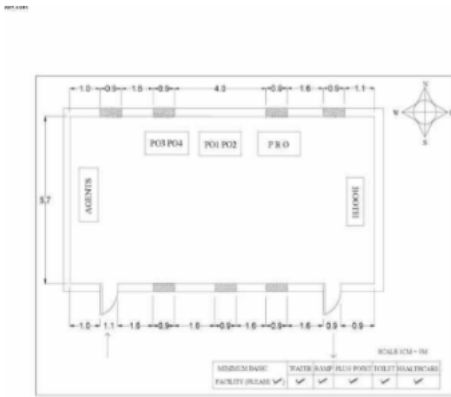

Google Map View

Polling Station Building Front View

Polling Station Front View

Cad View

Key MAP View

சட்டமன்றத் தொகுதியின் எண் மற்றும் பெயர் : 100-மொடக்குறிச்சி
பிரிவு எண் மற்றும் பெயர் 1-புஞ்சை லக்காபுரம் (வ.கி) லக்காபுரம் (ஊ), சி.எஸ்.ஐ. காலனி