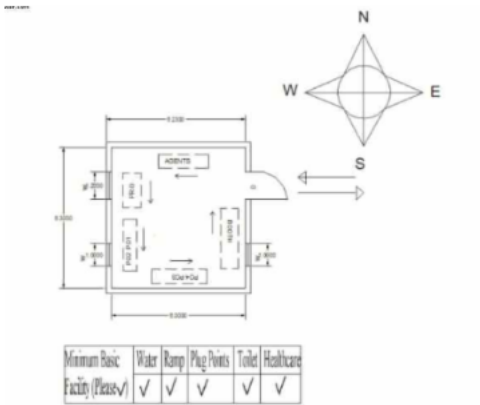

Google Map View

Polling Station Building Front View

Polling Station Front View

Cad View

Key MAP View

1	SCF0451617	பெயர் : தவசி - தந்தையின் பெயர்: மாரிமுத்து - வீட்டு எண் : 1 வயது : 58 பாலினம் : ஆண்	Photo is available	2	SCF0695320	பெயர் : தங்கவேல் - தந்தையின் பெயர்: கிருஷ்ணன் - வீட்டு எண் : 1 வயது : 54 பாலினம் : ஆண்	Photo is available	3	SCF0695221	பெயர் : அமுதவள்ளி - கணவர் பெயர்: தங்கவேல் - வீட்டு எண் : 1 வயது : 50 பாலினம் : பெண்	Photo is available
4	SCF0451971	பெயர் : சாந்தி - தாயின் பெயர்: தவசி - வீட்டு எண் : 1 வயது : 45 பாலினம் : பெண்	Photo is available	5	SCF0532168	பெயர் : புனிதவதி கணவர் பெயர்: நந்தகுமார் வீட்டு எண் : 1 வயது : 39 பாலினம் : பெண்	Photo is available	6	SCF0695304	பெயர் : பிரியா - கணவர் பெயர்: ராஜ் குட்டி - வீட்டு எண் : 1 வயது : 35 பாலினம் : பெண்	Photo is available
7	SCF0532366	பெயர் : சிந்துபைரவி - கணவர் பெயர்: ரமேஷ் - வீட்டு எண் : 1 வயது : 34 பாலினம் : பெண்	Photo is available	8	SCF0735365	பெயர் : நவீன்குமார் - தந்தையின் பெயர்: ரவிச்சந்திரன் - வீட்டு எண் : 1 வயது : 31 பாலினம் : ஆண்	Photo is available	9	SCF2071934	பெயர் : பவித்ரா தி கணவர் பெயர்: கவின் செ வீட்டு எண் : 1 வயது : 25 பாலினம் : பெண்	Photo is available
10	SCF0266767	பெயர் : கோமதி - தந்தையின் பெயர்: மகாலிங்கம் - வீட்டு எண் : 1E வயது : 40 பாலினம் : பெண்	Photo is available	11	SCF0266544	பெயர் : விவேகானந்தன் - தந்தையின் பெயர்: கொற்றவேல் - வீட்டு எண் : 1E வயது : 38 பாலினம் : ஆண்	Photo is available	12	SCF0266452	பெயர் : பிரபு - தந்தையின் பெயர்: கழுகாசலம் - வீட்டு எண் : 1E வயது : 37 பாலினம் : ஆண்	Photo is available
13	SCF0266445	பெயர் : சரண்யா - கணவர் பெயர்: தணிகாசலம் - வீட்டு எண் : 1E வயது : 36 பாலினம் : பெண்	Photo is available	14	SCF0266676	பெயர் : கோபாலகிருஷ்ணன் - தந்தையின் பெயர்: மகுடேஸ்வரன் - வீட்டு எண் : 1E வயது : 36 பாலினம் : ஆண்	Photo is available	15	SCF1577543	பெயர் : மனோகரன் - தந்தையின் பெயர்: கிருஷ்ணன் - வீட்டு எண் : 2 வயது : 70 பாலினம் : ஆண்	Photo is available
16	SCF1577550	பெயர் : சுசீலா - கணவர் பெயர்: மனோகரன் - வீட்டு எண் : 2 வயது : 59 பாலினம் : பெண்	Photo is available	17	LTR2656791	பெயர் : சதீஷ் - தந்தையின் பெயர்: மனோகரன் - வீட்டு எண் : 2 வயது : 43 பாலினம் : ஆண்	Photo is available	18	SCF2087690	பெயர் : சேதுபதி தந்தையின் பெயர்: சடையப்பாசாமி வீட்டு எண் : 2 வயது : 20 பாலினம் : ஆண்	Photo is available
19	SCF1577568	பெயர் : சண்முகம் - தந்தையின் பெயர்: வெங்கடாசலமுதலியார் - வீட்டு எண் : 3 வயது : 76 பாலினம் : ஆண்	Photo is available	20	SCF1577576	பெயர் : யமுனாதேவி - கணவர் பெயர்: சண்முகம் - வீட்டு எண் : 3 வயது : 70 பாலினம் : பெண்	Photo is available	21	SCF1577584	பெயர் : பாலமுருகன் - தந்தையின் பெயர்: சண்முகம் - வீட்டு எண் : 3 வயது : 49 பாலினம் : ஆண்	Photo is available
22	SCF1015403	பெயர் : குமரவேல் - தந்தையின் பெயர்: சண்முகம் - வீட்டு எண் : 3/258 வயது : 50 பாலினம் : ஆண்	Photo is available	23	LTR3174711	பெயர் : பெரியசாமி - தந்தையின் பெயர்: அங்கப்பமுதலியார் - வீட்டு எண் : 4 வயது : 70 பாலினம் : ஆண்	Photo is available	24	SCF1577592	பெயர் : லோகநாதன் - தந்தையின் பெயர்: அங்கப்பமுதலியார் - வீட்டு எண் : 4 வயது : 66 பாலினம் : ஆண்	Photo is available
25	LTR2090462	பெயர் : கௌசலை - தந்தையின் பெயர்: அங்கப்பமுதலியார் - வீட்டு எண் : 4 வயது : 63 பாலினம் : பெண்	Photo is available	26	SCF1577600	பெயர் : சரோஜா - கணவர் பெயர்: ராஜாமணி - வீட்டு எண் : 4 வயது : 59 பாலினம் : பெண்	Photo is available	27	LTR3174729	பெயர் : மகாலட்சுமி - கணவர் பெயர்: பெரியசாமி - வீட்டு எண் : 4 வயது : 57 பாலினம் : பெண்	Photo is available
28	SCF0786145	பெயர் : லோகநாதன் - தந்தையின் பெயர்: வையாபுரி - வீட்டு எண் : 4 வயது : 30 பாலினம் : ஆண்	Photo is available	29	SCF1577618	பெயர் : சரஸ்வதி - கணவர் பெயர்: வீரப்பன் - வீட்டு எண் : 5 வயது : 91 பாலினம் : பெண்	Photo is available	30	SCF1577634	பெயர் : தனலட்சுமி - கணவர் பெயர்: சுப்பிரமணியன் - வீட்டு எண் : 5 வயது : 80 பாலினம் : பெண்	Photo is available