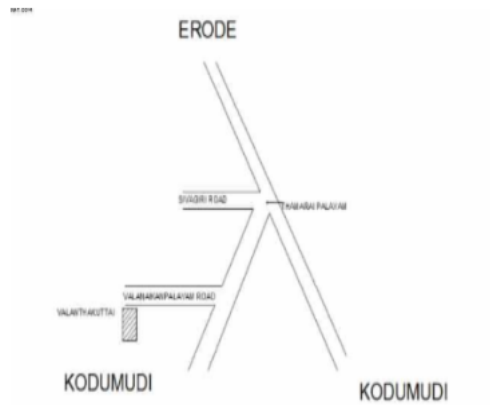

**Nazri Naksha**

**Google Map View**

**Polling Station Building Front View**

**Polling Station Front View**

**Cad View**

**Key MAP View**

1 பெயர் : சண்முகம் - தந்தையின் பெயர்: சுப்பணகவுண்டர் - வீட்டு எண் : 1 வயது : 63 பாலினம் : ஆண் Photo is available	SCF1560325	2 பெயர் : சம்பூரணம் - கணவர் பெயர்: சண்முகம் - வீட்டு எண் : 1 வயது : 58 பாலினம் : பெண் Photo is available	SCF1560333	3 பெயர் : அரிகரன் ஸ் தந்தையின் பெயர்: சண்முகம் வீட்டு எண் : 1 வயது : 20 பாலினம் : ஆண் Photo is available	SCF2103521
4 பெயர் : கவித்ரா தந்தையின் பெயர்: ராஜ்குமார் வீட்டு எண் : 2 வயது : 24 பாலினம் : பெண் Photo is available	SCF1934173	5 பெயர் : சண்முகம் - தந்தையின் பெயர்: குள்ளப்பகவுண்டர் - வீட்டு எண் : 3 வயது : 72 பாலினம் : ஆண் Photo is available	SCF1560341	6 பெயர் : ஜெயமணி - கணவர் பெயர்: சண்முகம் - வீட்டு எண் : 3 வயது : 67 பாலினம் : பெண் Photo is available	LTR1518489
7 பெயர் : சசிக்குமார் - தந்தையின் பெயர்: சண்முகம் - வீட்டு எண் : 3 வயது : 42 பாலினம் : ஆண் Photo is available	LTR2817492	8 பெயர் : விஜயகுமார் - தந்தையின் பெயர்: பெரியசாமி - வீட்டு எண் : 4 வயது : 50 பாலினம் : ஆண் Photo is available	SCF1560366	9 பெயர் : தில்லைநாயகி - கணவர் பெயர்: விஜயகுமார் - வீட்டு எண் : 4 வயது : 42 பாலினம் : பெண் Photo is available	LTR3706181
10 பெயர் : வி சுவேதா தந்தையின் பெயர்: விஜயகுமார் வீட்டு எண் : 04 குறுக்குவலக வயது : 19 பாலினம் : பெண் Photo is available	SCF2227528	11 பெயர் : நாச்சிமுத்து - தந்தையின் பெயர்: நல்லசாமிகவுண்டர் - வீட்டு எண் : 5 வயது : 75 பாலினம் : ஆண் Photo is available	SCF1560374	12 பெயர் : குப்பாத்தாள் - கணவர் பெயர்: நாச்சிமுத்து - வீட்டு எண் : 5 வயது : 71 பாலினம் : பெண் Photo is available	SCF1560382
13 பெயர் : நாட்டராயன் - தந்தையின் பெயர்: நாச்சிமுத்து - வீட்டு எண் : 5 வயது : 52 பாலினம் : ஆண் Photo is available	SCF1560390	14 பெயர் : செல்வி - கணவர் பெயர்: நாட்டராயன் - வீட்டு எண் : 5 வயது : 41 பாலினம் : பெண் Photo is available	LTR2817187	15 பெயர் : செளமியா - தந்தையின் பெயர்: பழனிசாமி - வீட்டு எண் : 5 வயது : 33 பாலினம் : பெண் Photo is available	SCF0329342
16 பெயர் : ராகுல் தந்தையின் பெயர்: நாட்டராயன் வீட்டு எண் : 5 வயது : 22 பாலினம் : ஆண் Photo is available	SCF2017572	17 பெயர் : பாவாத்தாள் - கணவர் பெயர்: முத்துசாமி - வீட்டு எண் : 6 வயது : 81 பாலினம் : பெண் Photo is available	SCF1560408	18 பெயர் : மகாதேவி - கணவர் பெயர்: தங்கவேல் - வீட்டு எண் : 6 வயது : 58 பாலினம் : பெண் Photo is available	SCF1560424
19 பெயர் : விஜயகுமார் - தந்தையின் பெயர்: தங்கவேல் - வீட்டு எண் : 6-35 வயது : 36 பாலினம் : ஆண் Photo is available	SCF0120154	20 பெயர் : வடிவேல் - தந்தையின் பெயர்: சுப்பணகவுண்டர் - வீட்டு எண் : 8 வயது : 60 பாலினம் : ஆண் Photo is available	SCF1560457	21 பெயர் : செல்வமணி - கணவர் பெயர்: வடிவேல் - வீட்டு எண் : 8 வயது : 55 பாலினம் : பெண் Photo is available	LTR1518620
22 பெயர் : பூவிதா - தந்தையின் பெயர்: வடிவேல் - வீட்டு எண் : 8 வயது : 27 பாலினம் : பெண் Photo is available	SCF0877480	23 பெயர் : அரவிந்த் தந்தையின் பெயர்: பெருமாள் வீட்டு எண் : 8/31 வயது : 24 பாலினம் : ஆண் Photo is available	SCF1968619	24 பெயர் : வசந்தி - கணவர் பெயர்: கனகசபாபதி - வீட்டு எண் : 9 வயது : 45 பாலினம் : பெண் Photo is available	LTR3706199
25 பெயர் : கவின் குமார் தந்தையின் பெயர்: சதாசிவம் வீட்டு எண் : 09 வயது : 23 பாலினம் : ஆண் Photo is available	SCF1968502	26 பெயர் : விஜய் தந்தையின் பெயர்: துரைசாமி வீட்டு எண் : 9 வயது : 22 பாலினம் : ஆண் Photo is available	SCF2022960	27 பெயர் : நாச்சிமுத்து - தந்தையின் பெயர்: கருப்பணகவுண்டர் வீட்டு எண் : 10 வயது : 85 பாலினம் : ஆண் Photo is available	SCF1560465
28 பெயர் : கனகசபாபதி - தந்தையின் பெயர்: நாச்சிமுத்து - வீட்டு எண் : 10 வயது : 53 பாலினம் : ஆண் Photo is available	SCF1560481	29 பெயர் : கிஷோர் தந்தையின் பெயர்: கனகசபாபதி வீட்டு எண் : 10 வயது : 23 பாலினம் : ஆண் Photo is available	SCF1968643	30 பெயர் : வள்ளியம்மாள் - கணவர் பெயர்: வேலப்பகவுண்டர் - வீட்டு எண் : 11 வயது : 68 பாலினம் : பெண் Photo is available	SCF1560499