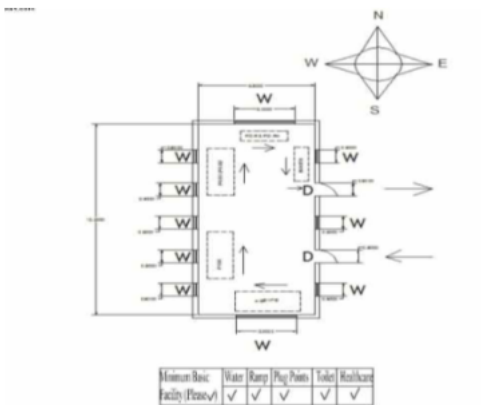

**Nazri Naksha**

**Google Map View**

**Polling Station Building Front View**

**Polling Station Front View**

**Cad View**

**Key MAP View**

1 பெயர் : சண்முகம் - தந்தையின் பெயர்: சுப்பணகவுண்டர் - வீட்டு எண் : 1 வயது : 63 பாலினம் : ஆண் Photo is available	SCF1560325	2 பெயர் : சம்பூரணம் - கணவர் பெயர்: சண்முகம் - வீட்டு எண் : 1 வயது : 58 பாலினம் : பெண் Photo is available	SCF1560333	3 பெயர் : அரிகரன் ஸ் தந்தையின் பெயர்: சண்முகம் வீட்டு எண் : 1 வயது : 20 பாலினம் : ஆண் Photo is available	SCF2103521
4 பெயர் : கவித்ரா தந்தையின் பெயர்: ராஜ்குமார் வீட்டு எண் : 2 வயது : 24 பாலினம் : பெண் Photo is available	SCF1934173	5 பெயர் : சண்முகம் - தந்தையின் பெயர்: குள்ளப்பகவுண்டர் - வீட்டு எண் : 3 வயது : 72 பாலினம் : ஆண் Photo is available	SCF1560341	6 பெயர் : ஜெயமணி - கணவர் பெயர்: சண்முகம் - வீட்டு எண் : 3 வயது : 67 பாலினம் : பெண் Photo is available	LTR1518489
7 பெயர் : சசிக்குமார் - தந்தையின் பெயர்: சண்முகம் - வீட்டு எண் : 3 வயது : 42 பாலினம் : ஆண் Photo is available	LTR2817492	8 பெயர் : விஜயகுமார் - தந்தையின் பெயர்: பெரியசாமி - வீட்டு எண் : 4 வயது : 50 பாலினம் : ஆண் Photo is available	SCF1560366	9 பெயர் : தில்லைநாயகி - கணவர் பெயர்: விஜயகுமார் - வீட்டு எண் : 4 வயது : 42 பாலினம் : பெண் Photo is available	LTR3706181
10 பெயர் : வி சுவேதா தந்தையின் பெயர்: விஜயகுமார் வீட்டு எண் : 04 குறுக்குவலக வயது : 19 பாலினம் : பெண் Photo is available	SCF2227528	11 பெயர் : நாச்சிமுத்து - தந்தையின் பெயர்: நல்லசாமிகவுண்டர் - வீட்டு எண் : 5 வயது : 75 பாலினம் : ஆண் Photo is available	SCF1560374	12 பெயர் : குப்பாத்தாள் - கணவர் பெயர்: நாச்சிமுத்து - வீட்டு எண் : 5 வயது : 71 பாலினம் : பெண் Photo is available	SCF1560382
13 பெயர் : நாட்டராயன் - தந்தையின் பெயர்: நாச்சிமுத்து - வீட்டு எண் : 5 வயது : 52 பாலினம் : ஆண் Photo is available	SCF1560390	14 பெயர் : செல்வி - கணவர் பெயர்: நாட்டராயன் - வீட்டு எண் : 5 வயது : 41 பாலினம் : பெண் Photo is available	LTR2817187	15 பெயர் : செளமியா - தந்தையின் பெயர்: பழனிசாமி - வீட்டு எண் : 5 வயது : 33 பாலினம் : பெண் Photo is available	SCF0329342
16 பெயர் : ராகுல் தந்தையின் பெயர்: நாட்டராயன் வீட்டு எண் : 5 வயது : 22 பாலினம் : ஆண் Photo is available	SCF2017572	17 பெயர் : பாவாத்தாள் - கணவர் பெயர்: முத்துசாமி - வீட்டு எண் : 6 வயது : 81 பாலினம் : பெண் Photo is available	SCF1560408	18 பெயர் : மகாதேவி - கணவர் பெயர்: தங்கவேல் - வீட்டு எண் : 6 வயது : 58 பாலினம் : பெண் Photo is available	SCF1560424
19 பெயர் : விஜயகுமார் - தந்தையின் பெயர்: தங்கவேல் - வீட்டு எண் : 6-35 வயது : 36 பாலினம் : ஆண் Photo is available	SCF0120154	20 பெயர் : வடிவேல் - தந்தையின் பெயர்: சுப்பணகவுண்டர் - வீட்டு எண் : 8 வயது : 60 பாலினம் : ஆண் Photo is available	SCF1560457	21 பெயர் : செல்வமணி - கணவர் பெயர்: வடிவேல் - வீட்டு எண் : 8 வயது : 55 பாலினம் : பெண் Photo is available	LTR1518620
22 பெயர் : பூவிதா - தந்தையின் பெயர்: வடிவேல் - வீட்டு எண் : 8 வயது : 27 பாலினம் : பெண் Photo is available	SCF0877480	23 பெயர் : அரவிந்த் தந்தையின் பெயர்: பெருமாள் வீட்டு எண் : 8/31 வயது : 24 பாலினம் : ஆண் Photo is available	SCF1968619	24 பெயர் : வசந்தி - கணவர் பெயர்: கனகசபாபதி - வீட்டு எண் : 9 வயது : 45 பாலினம் : பெண் Photo is available	LTR3706199
25 பெயர் : கவின் குமார் தந்தையின் பெயர்: சதாசிவம் வீட்டு எண் : 09 வயது : 23 பாலினம் : ஆண் Photo is available	SCF1968502	26 பெயர் : விஜய் தந்தையின் பெயர்: துரைசாமி வீட்டு எண் : 9 வயது : 22 பாலினம் : ஆண் Photo is available	SCF2022960	27 பெயர் : நாச்சிமுத்து - தந்தையின் பெயர்: கருப்பணகவுண்டர் வீட்டு எண் : 10 வயது : 85 பாலினம் : ஆண் Photo is available	SCF1560465
28 பெயர் : கனகசபாபதி - தந்தையின் பெயர்: நாச்சிமுத்து - வீட்டு எண் : 10 வயது : 53 பாலினம் : ஆண் Photo is available	SCF1560481	29 பெயர் : கிஷோர் தந்தையின் பெயர்: கனகசபாபதி வீட்டு எண் : 10 வயது : 23 பாலினம் : ஆண் Photo is available	SCF1968643	30 பெயர் : வள்ளியம்மாள் - கணவர் பெயர்: வேலப்பகவுண்டர் - வீட்டு எண் : 11 வயது : 68 பாலினம் : பெண் Photo is available	SCF1560499