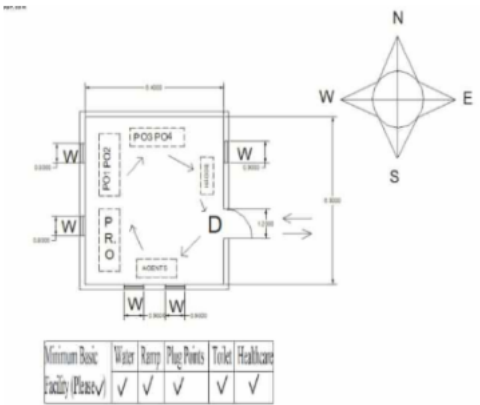

**Google Map View**

**Polling Station Building Front View**

**Polling Station Front View**

**Cad View**

**Key MAP View**

1	SCF1826387	பெயர் : ரவி - தந்தையின் பெயர்: பழனிச்சாமி - வீட்டு எண் : 1 வயது : 51 பாலினம் : ஆண்	Photo is available	2	SCF1826395	பெயர் : ஜெயா - கணவர் பெயர்: ரவி - வீட்டு எண் : 1 வயது : 50 பாலினம் : பெண்	Photo is available	3	SCF0295261	பெயர் : பத்மாவதி - கணவர் பெயர்: ராம்சுப்பிரமணி - வீட்டு எண் : 1 வயது : 38 பாலினம் : பெண்	Photo is available
4	SCF0823369	பெயர் : ஆறுமுகம் - தந்தையின் பெயர்: மாணிக்கம் - வீட்டு எண் : 1 வயது : 29 பாலினம் : ஆண்	Photo is available	5	SCF0771998	பெயர் : புவனேஸ்வரன் - தந்தையின் பெயர்: ரவி - வீட்டு எண் : 1 வயது : 28 பாலினம் : ஆண்	Photo is available	6	SCF0823377	பெயர் : கௌரிசங்கர் - தந்தையின் பெயர்: மாணிக்கம் - வீட்டு எண் : 1 வயது : 28 பாலினம் : ஆண்	Photo is available
7	SCF2182079	பெயர் : ரம்யா தந்தையின் பெயர்: ரவி வீட்டு எண் : 1 வயது : 19 பாலினம் : பெண்	Photo is available	8	LTR2224723	பெயர் : மைதிலி - கணவர் பெயர்: முருகேசன் - வீட்டு எண் : 1/73ஏ வயது : 45 பாலினம் : பெண்	Photo is available	9	SCF1826403	பெயர் : சுப்பிரமணி - தந்தையின் பெயர்: பழனி - வீட்டு எண் : 2 வயது : 58 பாலினம் : ஆண்	Photo is available
10	SCF1826411	பெயர் : வீரம்மாள் - கணவர் பெயர்: சுப்பிரமணி - வீட்டு எண் : 2 வயது : 51 பாலினம் : பெண்	Photo is available	11	SCF1934561	பெயர் : ரம்யா தந்தையின் பெயர்: சண்முகம் வீட்டு எண் : 2/ஏ வயது : 23 பாலினம் : பெண்	Photo is available	12	SCF0261172	பெயர் : ஜீவா - கணவர் பெயர்: சந்திரசேகரன் - வீட்டு எண் : 3 வயது : 45 பாலினம் : பெண்	Photo is available
13	SCF0471656	பெயர் : சிவகாமி - கணவர் பெயர்: முத்தன் வீட்டு எண் : 3 வயது : 43 பாலினம் : பெண்	Photo is available	14	LTR1487024	பெயர் : ராம்சுப்பிரமணி - தந்தையின் பெயர்: முத்தான் - வீட்டு எண் : 3 வயது : 42 பாலினம் : ஆண்	Photo is available	15	SCF2064798	பெயர் : மோகனாம்பாள் தாயின் பெயர்: வீரம்மாள் வீட்டு எண் : 3 வயது : 35 பாலினம் : பெண்	Photo is available
16	SCF0622068	பெயர் : சுரேஷ்குமார் - தந்தையின் பெயர்: பழனிச்சாமி - வீட்டு எண் : 3-59 வயது : 31 பாலினம் : ஆண்	Photo is available	17	LTR2225993	பெயர் : கதிரேசன் - தந்தையின் பெயர்: பழனிசாமி - வீட்டு எண் : 4 வயது : 46 பாலினம் : ஆண்	Photo is available	18	SCF1826452	பெயர் : செல்லம்மாள் - கணவர் பெயர்: குப்பன் - வீட்டு எண் : 5 வயது : 67 பாலினம் : பெண்	Photo is available
19	SCF1826478	பெயர் : கோபி - தந்தையின் பெயர்: குப்பன் - வீட்டு எண் : 5 வயது : 51 பாலினம் : ஆண்	Photo is available	20	LTR1486984	பெயர் : லதா - கணவர் பெயர்: கோபி - வீட்டு எண் : 5 வயது : 46 பாலினம் : பெண்	Photo is available	21	SCF1826460	பெயர் : பாபு - தந்தையின் பெயர்: குப்பன் - வீட்டு எண் : 6 வயது : 48 பாலினம் : ஆண்	Photo is available
22	LTR2883221	பெயர் : சுசீலா - கணவர் பெயர்: பாபு - வீட்டு எண் : 6 வயது : 40 பாலினம் : பெண்	Photo is available	23	SCF2127132	பெயர் : பா கார்த்திகேயன் தந்தையின் பெயர்: கே பாபு வீட்டு எண் : 6, ஓட்டு வீடு வயது : 20 பாலினம் : ஆண்	Photo is available	24	SCF1826494	பெயர் : ராமாத்தாள் - கணவர் பெயர்: சுப்பிரமணி - வீட்டு எண் : 7 வயது : 76 பாலினம் : பெண்	Photo is available
25	SCF0079640	பெயர் : முருகேசன் - தந்தையின் பெயர்: சுப்பிரமணி - வீட்டு எண் : 7 வயது : 53 பாலினம் : ஆண்	Photo is available	26	SCF1993617	பெயர் : கலா கணவர் பெயர்: முருகேசன் வீட்டு எண் : 7/56 வயது : 50 பாலினம் : பெண்	Photo is available	27	SCF1826510	பெயர் : சங்கம்மாள் - கணவர் பெயர்: முத்துசாமி - வீட்டு எண் : 9 வயது : 71 பாலினம் : பெண்	Photo is available
28	SCF1826528	பெயர் : பாஸ்கரன் - தந்தையின் பெயர்: முத்துசாமி - வீட்டு எண் : 9 வயது : 52 பாலினம் : ஆண்	Photo is available	29	SCF1826536	பெயர் : சீரங்கன் - தந்தையின் பெயர்: வீரன் - வீட்டு எண் : 10 வயது : 73 பாலினம் : ஆண்	Photo is available	30	LTR2883809	பெயர் : பழனிசாமி - தந்தையின் பெயர்: ராமன் - வீட்டு எண் : 10A வயது : 64 பாலினம் : ஆண்	Photo is available