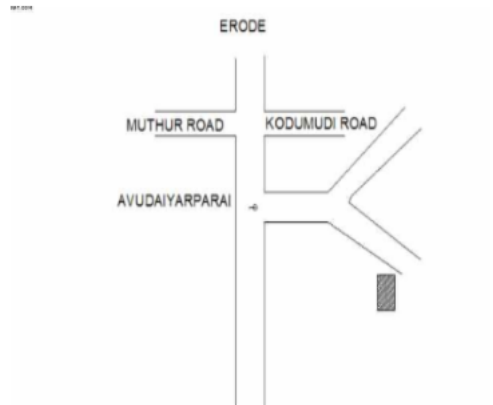

Key MAP View