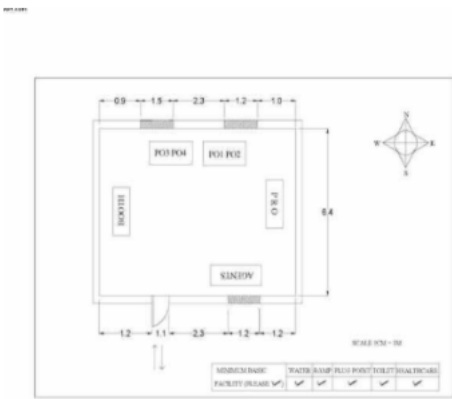

Google Map View

Polling Station Building Front View

Polling Station Front View

Cad View

Key MAP View

சட்டமன்றத் தொகுதியின் எண் மற்றும் பெயர் : 100-மொடக்குறிச்சி
பிரிவு எண் மற்றும் பெயர் 1-புஞ்சை லக்காபுரம் (வ.கி) லக்காபுரம் (ஊ), களப்பாறைகாடு, பரிசல் துறை