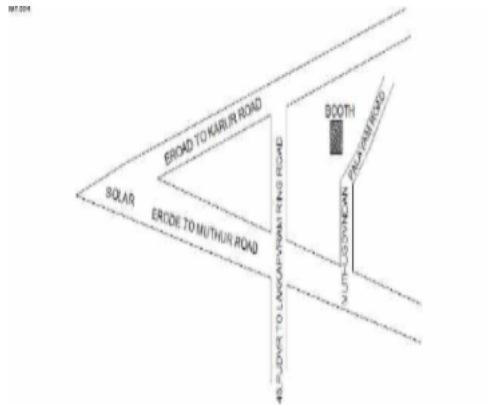

Google Map View

Polling Station Building Front View

Polling Station Front View

Cad View

Key MAP View

1 பெயர் : கிருபாகரன் கா தந்தையின் பெயர்: காமராஜ் வீட்டு எண் : 1 வயது : 34 பாலினம் : ஆண் Photo is available	SCF1946516	2 பெயர் : கிருபா தந்தையின் பெயர்: சந்திரன் வீட்டு எண் : 1 வயது : 30 பாலினம் : பெண் Photo is available	SCF1963594	3 பெயர் : சுரேஷ் - தந்தையின் பெயர்: சுப்பிரமணி - வீட்டு எண் : 1-7 வயது : 38 பாலினம் : ஆண் Photo is available	SCF0337196
4 பெயர் : கார்த்திகேயன் - தந்தையின் பெயர்: ராமலிங்கம் - வீட்டு எண் : 1-15 வயது : 37 பாலினம் : ஆண் Photo is available	SCF0337071	5 பெயர் : தரணிதரன் தந்தையின் பெயர்: நடராஜ் வீட்டு எண் : 1/26 வயது : 26 பாலினம் : ஆண் Photo is available	SCF0907014	6 பெயர் : பொன்சூமார் - தந்தையின் பெயர்: செல்வசூமார் - வீட்டு எண் : 1-48 வயது : 40 பாலினம் : ஆண் Photo is available	SCF0013938
7 பெயர் : உதயசூர்யா காளிதாஸ் கணவர் பெயர்: காளிதாஸ் ரத்தினம் வீட்டு எண் : 1/53 வயது : 32 பாலினம் : பெண் Photo is available	SGB0506808	8 பெயர் : ராமசாமி தந்தையின் பெயர்: கருப்புசாமி வீட்டு எண் : 1/57 வயது : 57 பாலினம் : ஆண் Photo is available	SCF1977339	9 பெயர் : ரஞ்சித் தந்தையின் பெயர்: சேகர் வீட்டு எண் : 1/57 வயது : 24 பாலினம் : ஆண் Photo is available	SCF2001667
10 பெயர் : சஞ்சீவ் தந்தையின் பெயர்: சேகர் வீட்டு எண் : 1/57 வயது : 22 பாலினம் : ஆண் Photo is available	SCF2018083	11 பெயர் : யமுனாதேவி - கணவர் பெயர்: முருகேசன் - வீட்டு எண் : 1-59 வயது : 35 பாலினம் : பெண் Photo is available	SCF0337220	12 பெயர் : கார்த்திகேயன் - தந்தையின் பெயர்: சூசூமார் - வீட்டு எண் : 1-60 வயது : 30 பாலினம் : ஆண் Photo is available	SCF0661066
13 பெயர் : முருகேசன் - தாயின் பெயர்: சரஸ்வதி - வீட்டு எண் : 1-61 வயது : 40 பாலினம் : ஆண் Photo is available	SCF0337048	14 பெயர் : சண்முகம் - தந்தையின் பெயர்: ராசு - வீட்டு எண் : 1-62 வயது : 45 பாலினம் : ஆண் Photo is available	SCF0337279	15 பெயர் : கனகா - கணவர் பெயர்: சண்முகம் - வீட்டு எண் : 1-62 வயது : 41 பாலினம் : பெண் Photo is available	SCF0337097
16 பெயர் : விவேக் - தந்தையின் பெயர்: துரைசாமி - வீட்டு எண் : 1-64 வயது : 40 பாலினம் : ஆண் Photo is available	SCF0140558	17 பெயர் : இந்துமதி தந்தையின் பெயர்: காளிமுத்து வீட்டு எண் : 1/64 வயது : 26 பாலினம் : பெண் Photo is available	SCF0937268	18 பெயர் : தமிழரசி - கணவர் பெயர்: செல்வசூமார் - வீட்டு எண் : 1-65 வயது : 40 பாலினம் : பெண் Photo is available	SCF0140541
19 பெயர் : கோபால் - தந்தையின் பெயர்: இராசு - வீட்டு எண் : 1-105 வயது : 47 பாலினம் : ஆண் Photo is available	SCF0226969	20 பெயர் : கவின் - தந்தையின் பெயர்: சந்திரன் - வீட்டு எண் : 1-112 வயது : 35 பாலினம் : ஆண் Photo is available	SCF0273698	21 பெயர் : சம்பூரணம் - கணவர் பெயர்: பாலகிருஷ்ணன் - வீட்டு எண் : 1-116 வயது : 60 பாலினம் : பெண் Photo is available	SCF0227322
22 பெயர் : திலகாவதி - கணவர் பெயர்: ரவி - வீட்டு எண் : 1-123 வயது : 34 பாலினம் : பெண் Photo is available	SCF0487017	23 பெயர் : பிரீத்தி தாயின் பெயர்: ரஞ்சிதம் வீட்டு எண் : 1/127 வயது : 31 பாலினம் : பெண் Photo is available	SCF2011872	24 பெயர் : கீதா - கணவர் பெயர்: தினகரன் - வீட்டு எண் : 1-130 வயது : 43 பாலினம் : பெண் Photo is available	SCF0014001
25 பெயர் : கல்பனா - கணவர் பெயர்: பழனிச்சாமி - வீட்டு எண் : 1-169 வயது : 45 பாலினம் : பெண் Photo is available	SCF0380170	26 பெயர் : அருண்சூமார் - தந்தையின் பெயர்: மோகனசுந்தரம் - வீட்டு எண் : 1-169 வயது : 30 பாலினம் : ஆண் Photo is available	SCF0660969	27 பெயர் : புவனேஸ்வரன் - தந்தையின் பெயர்: மோகனசுந்தரம் - வீட்டு எண் : 1-169 வயது : 29 பாலினம் : ஆண் Photo is available	SCF0660928
28 பெயர் : மகேஸ்வரி - கணவர் பெயர்: பொன்னுசாமி - வீட்டு எண் : 1-173 வயது : 61 பாலினம் : பெண் Photo is available	SCF0380121	29 பெயர் : செல்வம்மாள் - கணவர் பெயர்: ஆறுமுகம் - வீட்டு எண் : 1-187 வயது : 83 பாலினம் : பெண் Photo is available	SCF0628198	30 பெயர் : பார்த்திபன் - தந்தையின் பெயர்: ஆறுமுகம் - வீட்டு எண் : 1-187 வயது : 54 பாலினம் : ஆண் Photo is available	SCF0628206