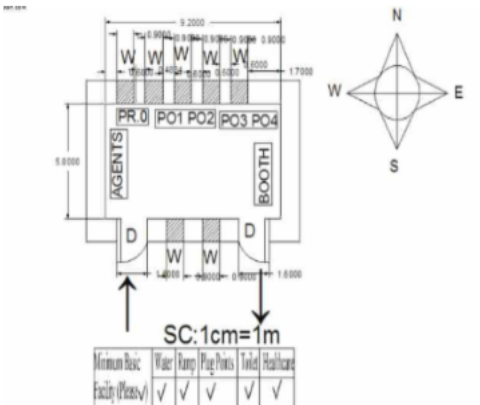

Google Map View

Polling Station Building Front View

Polling Station Front View

Cad View

Key MAP View

1 பெயர் : கிருபாகரன் கா தந்தையின் பெயர்: காமராஜ் வீட்டு எண் : 1 வயது : 34 பாலினம் : ஆண் Photo is available	SCF1946516	2 பெயர் : கிருபா தந்தையின் பெயர்: சந்திரன் வீட்டு எண் : 1 வயது : 30 பாலினம் : பெண் Photo is available	SCF1963594	3 பெயர் : சுரேஷ் - தந்தையின் பெயர்: சுப்பிரமணி - வீட்டு எண் : 1-7 வயது : 38 பாலினம் : ஆண் Photo is available	SCF0337196
4 பெயர் : கார்த்திகேயன் - தந்தையின் பெயர்: ராமலிங்கம் - வீட்டு எண் : 1-15 வயது : 37 பாலினம் : ஆண் Photo is available	SCF0337071	5 பெயர் : தரணிதரன் தந்தையின் பெயர்: நடராஜ் வீட்டு எண் : 1/26 வயது : 26 பாலினம் : ஆண் Photo is available	SCF0907014	6 பெயர் : பொன்சூமார் - தந்தையின் பெயர்: செல்வசூமார் - வீட்டு எண் : 1-48 வயது : 40 பாலினம் : ஆண் Photo is available	SCF0013938
7 பெயர் : உதயசூர்யா காளிதாஸ் கணவர் பெயர்: காளிதாஸ் ரத்தினம் வீட்டு எண் : 1/53 வயது : 32 பாலினம் : பெண் Photo is available	SGB0506808	8 பெயர் : ராமசாமி தந்தையின் பெயர்: கருப்புசாமி வீட்டு எண் : 1/57 வயது : 57 பாலினம் : ஆண் Photo is available	SCF1977339	9 பெயர் : ரஞ்சித் தந்தையின் பெயர்: சேகர் வீட்டு எண் : 1/57 வயது : 24 பாலினம் : ஆண் Photo is available	SCF2001667
10 பெயர் : சஞ்சீவ் தந்தையின் பெயர்: சேகர் வீட்டு எண் : 1/57 வயது : 22 பாலினம் : ஆண் Photo is available	SCF2018083	11 பெயர் : யமுனாதேவி - கணவர் பெயர்: முருகேசன் - வீட்டு எண் : 1-59 வயது : 35 பாலினம் : பெண் Photo is available	SCF0337220	12 பெயர் : கார்த்திகேயன் - தந்தையின் பெயர்: சூசூமார் - வீட்டு எண் : 1-60 வயது : 30 பாலினம் : ஆண் Photo is available	SCF0661066
13 பெயர் : முருகேசன் - தாயின் பெயர்: சரஸ்வதி - வீட்டு எண் : 1-61 வயது : 40 பாலினம் : ஆண் Photo is available	SCF0337048	14 பெயர் : சண்முகம் - தந்தையின் பெயர்: ராசு - வீட்டு எண் : 1-62 வயது : 45 பாலினம் : ஆண் Photo is available	SCF0337279	15 பெயர் : கனகா - கணவர் பெயர்: சண்முகம் - வீட்டு எண் : 1-62 வயது : 41 பாலினம் : பெண் Photo is available	SCF0337097
16 பெயர் : விவேக் - தந்தையின் பெயர்: துரைசாமி - வீட்டு எண் : 1-64 வயது : 40 பாலினம் : ஆண் Photo is available	SCF0140558	17 பெயர் : இந்துமதி தந்தையின் பெயர்: காளிமுத்து வீட்டு எண் : 1/64 வயது : 26 பாலினம் : பெண் Photo is available	SCF0937268	18 பெயர் : தமிழரசி - கணவர் பெயர்: செல்வசூமார் - வீட்டு எண் : 1-65 வயது : 40 பாலினம் : பெண் Photo is available	SCF0140541
19 பெயர் : கோபால் - தந்தையின் பெயர்: இராசு - வீட்டு எண் : 1-105 வயது : 47 பாலினம் : ஆண் Photo is available	SCF0226969	20 பெயர் : கவின் - தந்தையின் பெயர்: சந்திரன் - வீட்டு எண் : 1-112 வயது : 35 பாலினம் : ஆண் Photo is available	SCF0273698	21 பெயர் : சம்பூரணம் - கணவர் பெயர்: பாலகிருஷ்ணன் - வீட்டு எண் : 1-116 வயது : 60 பாலினம் : பெண் Photo is available	SCF0227322
22 பெயர் : திலகாவதி - கணவர் பெயர்: ரவி - வீட்டு எண் : 1-123 வயது : 34 பாலினம் : பெண் Photo is available	SCF0487017	23 பெயர் : பிரீத்தி தாயின் பெயர்: ரஞ்சிதம் வீட்டு எண் : 1/127 வயது : 31 பாலினம் : பெண் Photo is available	SCF2011872	24 பெயர் : கீதா - கணவர் பெயர்: தினகரன் - வீட்டு எண் : 1-130 வயது : 43 பாலினம் : பெண் Photo is available	SCF0014001
25 பெயர் : கல்பனா - கணவர் பெயர்: பழனிச்சாமி - வீட்டு எண் : 1-169 வயது : 45 பாலினம் : பெண் Photo is available	SCF0380170	26 பெயர் : அருண்சூமார் - தந்தையின் பெயர்: மோகனசுந்தரம் - வீட்டு எண் : 1-169 வயது : 30 பாலினம் : ஆண் Photo is available	SCF0660969	27 பெயர் : புவனேஸ்வரன் - தந்தையின் பெயர்: மோகனசுந்தரம் - வீட்டு எண் : 1-169 வயது : 29 பாலினம் : ஆண் Photo is available	SCF0660928
28 பெயர் : மகேஸ்வரி - கணவர் பெயர்: பொன்னுசாமி - வீட்டு எண் : 1-173 வயது : 61 பாலினம் : பெண் Photo is available	SCF0380121	29 பெயர் : செல்வம்மாள் - கணவர் பெயர்: ஆறுமுகம் - வீட்டு எண் : 1-187 வயது : 83 பாலினம் : பெண் Photo is available	SCF0628198	30 பெயர் : பார்த்திபன் - தந்தையின் பெயர்: ஆறுமுகம் - வீட்டு எண் : 1-187 வயது : 54 பாலினம் : ஆண் Photo is available	SCF0628206