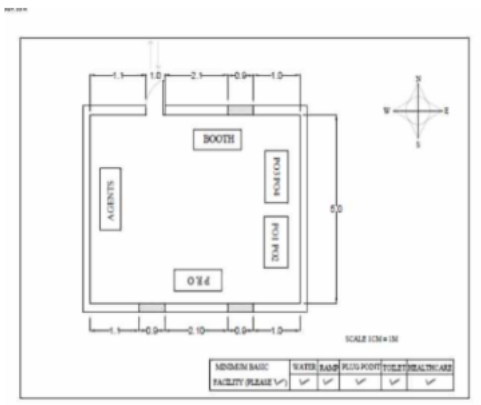

Google Map View

Polling Station Building Front View

Polling Station Front View

Cad View

Key MAP View

1 பெயர் : விஜயகுமார் - தந்தையின் பெயர்: கன்னியப்பன் - வீட்டு எண் : 1 வயது : 68 பாலினம் : ஆண்	SCF0317404 Photo is available	2 பெயர் : மனோகரன் - தந்தையின் பெயர்: பெரியசாமி - வீட்டு எண் : 1 வயது : 63 பாலினம் : ஆண்	SCF1081546 Photo is available	# 3 பெயர் : மரகதம் விஜயகுமார் கணவர் பெயர்: விஜயகுமார் - வீட்டு எண் : 1 வயது : 61 பாலினம் : பெண்	SCF0317529 Photo is available
4 பெயர் : அகிலாண்டேஸ்வரி - கணவர் பெயர்: மனோகரன் - வீட்டு எண் : 1 வயது : 60 பாலினம் : பெண்	SCF1081553 Photo is available	5 பெயர் : அலமேலு - கணவர் பெயர்: ராமச்சந்திரன் - வீட்டு எண் : 1 வயது : 48 பாலினம் : பெண்	SCF0561308 Photo is available	6 பெயர் : கோகிலா கணவர் பெயர்: திணைஷ் வீட்டு எண் : 1/6 வயது : 28 பாலினம் : பெண்	SCF2224749 Photo is available
7 பெயர் : அருள்செல்வி - கணவர் பெயர்: தங்கராஜ் - வீட்டு எண் : 1-128 வயது : 31 பாலினம் : பெண்	SCF0380782 Photo is available	8 பெயர் : சாந்தி - கணவர் பெயர்: சுப்பிரமணி - வீட்டு எண் : 2-5 வயது : 51 பாலினம் : பெண்	SCF0381160 Photo is available	9 பெயர் : காயத்திரி - தந்தையின் பெயர்: சுப்பிரமணி - வீட்டு எண் : 2-5 வயது : 31 பாலினம் : பெண்	SCF0381004 Photo is available
10 பெயர் : ஜெயம்மாள் - கணவர் பெயர்: ராமலிங்கம் - வீட்டு எண் : 2-99 வயது : 67 பாலினம் : பெண்	SCF0087320 Photo is available	11 பெயர் : தெய்வசிகாமணி - தந்தையின் பெயர்: தங்கவேல் - வீட்டு எண் : 2-196 வயது : 67 பாலினம் : ஆண்	SCF0337659 Photo is available	12 பெயர் : சேகர் - தந்தையின் பெயர்: காத்தன் - வீட்டு எண் : 2-209 வயது : 58 பாலினம் : ஆண்	SCF0750232 Photo is available
13 பெயர் : தரணிதரன் - தந்தையின் பெயர்: பாலசுப்பிரமணி - வீட்டு எண் : 2-254 வயது : 34 பாலினம் : ஆண்	SCF0140921 Photo is available	14 பெயர் : லோகராசன் - தந்தையின் பெயர்: அய்யசாமி - வீட்டு எண் : 2-280 வயது : 40 பாலினம் : ஆண்	SCF0380642 Photo is available	15 பெயர் : தங்கம்மாள் - தந்தையின் பெயர்: ரங்கசாமி - வீட்டு எண் : 3 வயது : 69 பாலினம் : பெண்	SCF1081561 Photo is available
16 பெயர் : பத்மாவதி - தந்தையின் பெயர்: பெரியசாமி - வீட்டு எண் : 3 வயது : 63 பாலினம் : பெண்	SCF0014589 Photo is available	17 பெயர் : பெரியசாமி - தந்தையின் பெயர்: பெருமாள் - வீட்டு எண் : 3 வயது : 62 பாலினம் : ஆண்	SCF1081579 Photo is available	18 பெயர் : பாவாத்தாள் - கணவர் பெயர்: பெரியசாமி - வீட்டு எண் : 3 வயது : 52 பாலினம் : பெண்	SCF1081587 Photo is available
19 பெயர் : சுமதி - கணவர் பெயர்: ராமகிரி - வீட்டு எண் : 3 வயது : 39 பாலினம் : பெண்	SCF0710111 Photo is available	20 பெயர் : பூந்அபிராமி - தந்தையின் பெயர்: ராஜேந்திரன் - வீட்டு எண் : 3 வயது : 34 பாலினம் : பெண்	SCF0141036 Photo is available	21 பெயர் : தங்கராஜ் - தந்தையின் பெயர்: பழனிசாமி - வீட்டு எண் : 3 வயது : 30 பாலினம் : ஆண்	SCF0661652 Photo is available
22 பெயர் : முத்துசாமி - தந்தையின் பெயர்: பொன்னுசாமி - வீட்டு எண் : 3-2 வயது : 71 பாலினம் : ஆண்	SCF0014605 Photo is available	23 பெயர் : திவ்யா - கணவர் பெயர்: பென்ராஜ் - வீட்டு எண் : 3-2 வயது : 42 பாலினம் : பெண்	SCF0273912 Photo is available	24 பெயர் : மெய்யானந்தன் - தந்தையின் பெயர்: பெரியசாமி - வீட்டு எண் : 3-4 வயது : 34 பாலினம் : ஆண்	SCF0273854 Photo is available
25 பெயர் : வித்யா சி த தந்தையின் பெயர்: தட்சணா மூர்த்தி நா வீட்டு எண் : 3/19 வயது : 33 பாலினம் : பெண்	SCF0273862 Photo is available	26 பெயர் : விஜயலக்ஷ்மி - கணவர் பெயர்: செல்வராசு - வீட்டு எண் : 3/20 வயது : 50 பாலினம் : பெண்	LTR1416452 Photo is available	27 பெயர் : முத்துசாமி - தந்தையின் பெயர்: சிவபெருமாள் - வீட்டு எண் : 3-27 வயது : 49 பாலினம் : ஆண்	SCF0849240 Photo is available
28 பெயர் : சசிகலா - கணவர் பெயர்: முத்துசாமி - வீட்டு எண் : 3-27 வயது : 44 பாலினம் : பெண்	SCF0849232 Photo is available	29 பெயர் : கேசவ பெருமாள் தந்தையின் பெயர்: விக்டர் முத்துசாமி வீட்டு எண் : 3/27 வயது : 23 பாலினம் : ஆண்	SCF1921501 Photo is available	30 பெயர் : முத்துப்பார்வதி வி தந்தையின் பெயர்: விக்டர்முத்துசாமி வீட்டு எண் : 3/27 வயது : 22 பாலினம் : பெண்	SCF2199032 Photo is available