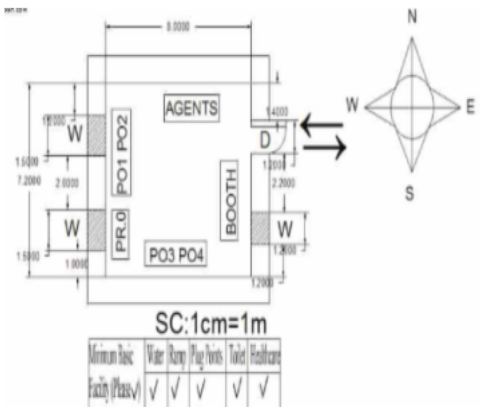

Google Map View

Polling Station Building Front View

Polling Station Front View

Cad View

Key MAP View

1 பெயர் : கிருஷ்ணசாமி - தந்தையின் பெயர் : செங்கோடகவுண்டர் - வீட்டு எண் : 1 வயது : 72 பாலினம் : ஆண் Photo is available SCF0742809	2 பெயர் : ஜானகி - கணவர் பெயர் : கிருஷ்ணசாமி - வீட்டு எண் : 1 வயது : 58 பாலினம் : பெண் Photo is available SCF0742783	3 பெயர் : பார்த்தசாரதி - தந்தையின் பெயர் : கிருஷ்ணசாமி - வீட்டு எண் : 1 வயது : 36 பாலினம் : ஆண் Photo is available SCF0742874
4 பெயர் : திவ்யகுமாரி க கணவர் பெயர் : பூபதி - வீட்டு எண் : 51/18 வயது : 44 பாலினம் : பெண் Photo is available FSW9316449	S 5 பெயர் : சூப லட்சுமி தந்தையின் பெயர் : மகேஷ் குமார் வீட்டு எண் : 112 வயது : 22 பாலினம் : பெண் Photo is available SCF2066595	6 பெயர் : திவ்யா இதரர் பெயர் : சொர்ண கணேஷ் ராஜ் வீட்டு எண் : 138/6, வயது : 30 பாலினம் : ஆண் Photo is available SCF1936582
7 பெயர் : வெங்கடாசலம் வெ தந்தையின் பெயர் : வெள்ளையன் வீட்டு எண் : 170/24எம் வயது : 63 பாலினம் : ஆண் Photo is available SCF0368100	8 பெயர் : புஷ்பவள்ளி வெ கணவர் பெயர் : வெங்கடாசலம் வீட்டு எண் : 170/24எம் வயது : 54 பாலினம் : பெண் Photo is available SCF0368118	9 பெயர் : விக்னேஷ் குமார் ஆ வெ தந்தையின் பெயர் : வெங்கடாசலம் வீட்டு எண் : 170/24எம் வயது : 27 பாலினம் : ஆண் Photo is available SCF1919471
10 பெயர் : பிரதீப - தந்தையின் பெயர் : கணபதி - வீட்டு எண் : 172A வயது : 30 பாலினம் : ஆண் Photo is available SCF0655829	11 பெயர் : மாரியப்பன் - தந்தையின் பெயர் : ரங்கசாமி - வீட்டு எண் : 195-I வயது : 56 பாலினம் : ஆண் Photo is available SCF0655761	12 பெயர் : கிருத்திகர்தேவி - கணவர் பெயர் : முருகர்னந்தம் - வீட்டு எண் : 199-H வயது : 36 பாலினம் : பெண் Photo is available SCF0742908
13 பெயர் : மணிமாறன் - தந்தையின் பெயர் : மணியன்நம்பி - வீட்டு எண் : 216/ஏ வயது : 47 பாலினம் : ஆண் Photo is available LTR3003191	14 பெயர் : ஜஸ்வரயா ர தந்தையின் பெயர் : ரமேஷ் பாபு வீட்டு எண் : 223 வயது : 26 பாலினம் : பெண் Photo is available SCF1847532	15 பெயர் : திலகவதி - கணவர் பெயர் : விஜயகுமார் - வீட்டு எண் : 226-1 வயது : 37 பாலினம் : பெண் Photo is available SCF0843789
16 பெயர் : பூர்ணிவாா தி தந்தையின் பெயர் : திருமுருகன் ச வீட்டு எண் : 229 டி வயது : 19 பாலினம் : பெண் Photo is available SCF2228617	S 17 பெயர் : செந்தில்குமார் - தந்தையின் பெயர் : வெள்ளைச்சாமி - வீட்டு எண் : 238-B வயது : 47 பாலினம் : ஆண் Photo is available SCF0843839	S 18 பெயர் : ரேவதி - கணவர் பெயர் : செந்தில்குமார் - வீட்டு எண் : 238-B வயது : 42 பாலினம் : பெண் Photo is available SCF0843771
19 பெயர் : விஜயலக்ஷ்மி கணவர் பெயர் : ராஜமுருகனந்தம் வீட்டு எண் : 240 ஏ வயது : 47 பாலினம் : பெண் Photo is available SCF1847672	20 பெயர் : கிருஷ்ணவேனி - கணவர் பெயர் : முத்துசாமி - வீட்டு எண் : 257 வயது : 67 பாலினம் : பெண் Photo is available SCF0843797	21 பெயர் : மார்க்கினிண்டன் எஸ் தந்தையின் பெயர் : ஸ்டான்லி ஆரோக்கியராஜ் வீட்டு எண் : 257/1,டயானா நிவாஸ் வயது : 25 பாலினம் : ஆண் Photo is available SCF2091312
22 பெயர் : ஸ்ரீமதி தந்தையின் பெயர் : பத்மநாபன் வீட்டு எண் : 257/இ வயது : 25 பாலினம் : பெண் Photo is available SCF1847656	23 பெயர் : ராஜேந்திரன் - தந்தையின் பெயர் : குருநாதன் - வீட்டு எண் : 259ஏ வயது : 68 பாலினம் : ஆண் Photo is available XUY1712355	24 பெயர் : மாலதி - கணவர் பெயர் : ராஜந்திரன் - வீட்டு எண் : 259ஏ வயது : 62 பாலினம் : பெண் Photo is available XUY1712363
25 பெயர் : தீபன் தந்தையின் பெயர் : பழனிவேல் வீட்டு எண் : 260 வயது : 24 பாலினம் : ஆண் Photo is available SCF1847649	26 பெயர் : சுகபிரியா மா தந்தையின் பெயர் : மாரியப்பன் வீட்டு எண் : 269 ஸ்ரீசக்தி இல்லம் வயது : 19 பாலினம் : பெண் Photo is available SCF2213197	27 பெயர் : மதுபிரியா மா தந்தையின் பெயர் : மாரியப்பன் எஸ் வீட்டு எண் : 269 ஸ்ரீ சக்திஇல்லம் வயது : 19 பாலினம் : பெண் Photo is available SCF2213247
28 பெயர் : கதிர்வேலு த தந்தையின் பெயர் : தங்கவேல் - வீட்டு எண் : 272/பீ1 வயது : 84 பாலினம் : ஆண் Photo is available LTR1433457	29 பெயர் : தனசேகரன் - தந்தையின் பெயர் : கதிர்வேல் - வீட்டு எண் : 272/பீ1 வயது : 58 பாலினம் : ஆண் Photo is available SCF1458678	30 பெயர் : கவின்குமார் - தந்தையின் பெயர் : தனசேகரன் - வீட்டு எண் : 272/பீ1 வயது : 34 பாலினம் : ஆண் Photo is available SCF0426551