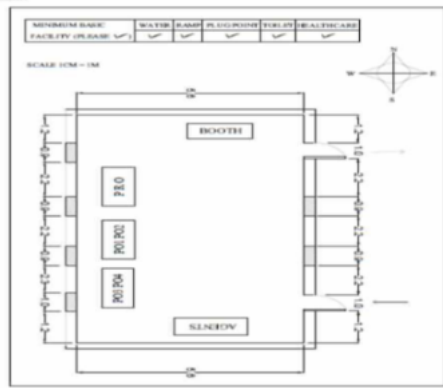

**Google Map View**

**Polling Station Building Front View**

**Polling Station Front View**

**Cad View**

**Key MAP View**

1	SCF0662254	பெயர் : சரவணன் - தந்தையின் பெயர்: சின்னசாமி - வீட்டு எண் : 1 வயது : 53 பாலினம் : ஆண்	Photo is available	2	SCF0662288	பெயர் : அன்னபூரணி - கணவர் பெயர்: ரெத்தினக்குமார் - வீட்டு எண் : 1 வயது : 32 பாலினம் : பெண்	Photo is available	3	SCF0141093	பெயர் : பேபிஷாலினி - கணவர் பெயர்: தினேஷ்குமார் - வீட்டு எண் : 1-26 வயது : 38 பாலினம் : பெண்	Photo is available
4	SCF0141085	பெயர் : தினேஷ்குமார் - தந்தையின் பெயர்: சுப்ரமணியம் - வீட்டு எண் : 1-26 வயது : 35 பாலினம் : ஆண்	Photo is available	5	SCF0141366	பெயர் : அண்ணாதுரை - தந்தையின் பெயர்: துளசிமணி - வீட்டு எண் : 1E வயது : 47 பாலினம் : ஆண்	Photo is available	6	SCF0141283	பெயர் : நித்யா - கணவர் பெயர்: சரவணன் - வீட்டு எண் : 1E வயது : 36 பாலினம் : பெண்	Photo is available
7	SCF0662296	பெயர் : சரஸ்வதி - தந்தையின் பெயர்: சந்திரசேகரன் - வீட்டு எண் : 2 வயது : 48 பாலினம் : பெண்	Photo is available	8	SCF0798074	பெயர் : பாஸ்க் - தந்தையின் பெயர்: முகமது ஹனீப் - வீட்டு எண் : 2 வயது : 31 பாலினம் : ஆண்	Photo is available	9	SCF0141176	பெயர் : குப்புசாமி - தந்தையின் பெயர்: செங்கோடன் - வீட்டு எண் : 2-19 வயது : 38 பாலினம் : ஆண்	Photo is available
10	SCF0141226	பெயர் : மகேஸ்வரி - கணவர் பெயர்: சுப்பிரமணி - வீட்டு எண் : 2-35 வயது : 51 பாலினம் : பெண்	Photo is available	11	SCF0141432	பெயர் : முருகன் - தந்தையின் பெயர்: கிருஷ்ணன் - வீட்டு எண் : 2-54 வயது : 60 பாலினம் : ஆண்	Photo is available	12	SCF0141440	பெயர் : தனலட்சுமி - கணவர் பெயர்: முருகன் - வீட்டு எண் : 2-54 வயது : 56 பாலினம் : பெண்	Photo is available
13	SCF0141457	பெயர் : விஸ்வநாதன் - தந்தையின் பெயர்: முருகன் - வீட்டு எண் : 2-54 வயது : 40 பாலினம் : ஆண்	Photo is available	14	SCF0141465	பெயர் : யமுனா - தந்தையின் பெயர்: சாமிநாதன் - வீட்டு எண் : 2-121 வயது : 39 பாலினம் : பெண்	Photo is available	15	SCF0088146	பெயர் : சந்தோஷ்குமார் - தந்தையின் பெயர்: சாமிநாதன் - வீட்டு எண் : 2-121 வயது : 35 பாலினம் : ஆண்	Photo is available
16	SCF2019941	பெயர் : சினேஹா தந்தையின் பெயர்: வேலுசாமி வீட்டு எண் : 2/140 வயது : 22 பாலினம் : பெண்	Photo is available	17	SCF0229138	பெயர் : ராஜேந்திரன் - தந்தையின் பெயர்: மாரிமுத்து - வீட்டு எண் : 2-144 வயது : 57 பாலினம் : ஆண்	Photo is available	18	SCF0929919	பெயர் : ரஞ்சித்குமார் தந்தையின் பெயர்: ராஜேந்திரன் வீட்டு எண் : 2/144 வயது : 30 பாலினம் : ஆண்	Photo is available
19	SCF2053890	பெயர் : நிகில் சண்முகம் தந்தையின் பெயர்: ரவி வீட்டு எண் : 2/148 வயது : 27 பாலினம் : ஆண்	Photo is available	20	YAK0294504	பெயர் : உமர்ஷெரீப் தந்தையின் பெயர்: அக்பர் வீட்டு எண் : 2/151 வயது : 39 பாலினம் : ஆண்	Photo is available	21	XUY1489335	பெயர் : ஷமீதா கணவர் பெயர்: உமர்கான் வீட்டு எண் : 2/152 வயது : 41 பாலினம் : பெண்	Photo is available
22	SCF2161925	பெயர் : தினேஷ்குமார் பெ தந்தையின் பெயர்: பெருமாள் வீட்டு எண் : 2/153 வயது : 20 பாலினம் : ஆண்	Photo is available	23	SCF2161933	பெயர் : சுபத்திரா தந்தையின் பெயர்: பெருமாள் வீட்டு எண் : 2/153,ரயில்வே கேட் ரோடு வயது : 24 பாலினம் : பெண்	Photo is available	24	LTR3383866	பெயர் : சக்திவேல்முருகன் - தந்தையின் பெயர்: ரங்கசாமி - வீட்டு எண் : 2 / 154 வயது : 58 பாலினம் : ஆண்	Photo is available
25	LTR3383734	பெயர் : சண்முகவடிவு - கணவர் பெயர்: சக்திவேல்முருகன் - வீட்டு எண் : 2 / 154 வயது : 53 பாலினம் : பெண்	Photo is available	26	SCF1970334	பெயர் : உதயகுமார் தந்தையின் பெயர்: சக்திவேல்முருகன் வீட்டு எண் : 2/154 வயது : 23 பாலினம் : ஆண்	Photo is available	27	SCF1859214	பெயர் : கிருத்திகா தந்தையின் பெயர்: ரவி வீட்டு எண் : 2/160 வயது : 24 பாலினம் : பெண்	Photo is available
28	SCF2019933	பெயர் : ரிதன்யா தந்தையின் பெயர்: ரவி வீட்டு எண் : 2/160 வயது : 22 பாலினம் : பெண்	Photo is available	29	SCF2020063	பெயர் : சந்திரா தந்தையின் பெயர்: கஜேந்திரன் வீட்டு எண் : 2/161 வயது : 23 பாலினம் : பெண்	Photo is available	30	SCF1859594	பெயர் : சிந்து பைரவி கணவர் பெயர்: அன்புநேசன் வீட்டு எண் : 2/177ஏ வயது : 40 பாலினம் : பெண்	Photo is available