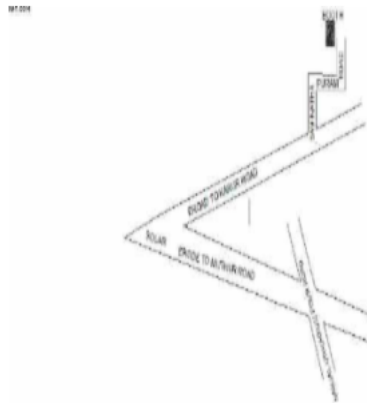

Google Map View

Polling Station Building Front View

Polling Station Front View

Cad View

Key MAP View

சட்டமன்றத் தொகுதியின் எண் மற்றும் பெயர் : 100-மொடக்குறிச்சி
பிரிவு எண் மற்றும் பெயர் 1-நஞ்சை ஊத்துக்குளி (வ.கி) மற்றும் (ஊ), நஞ்சை ஊத்துக்குளி