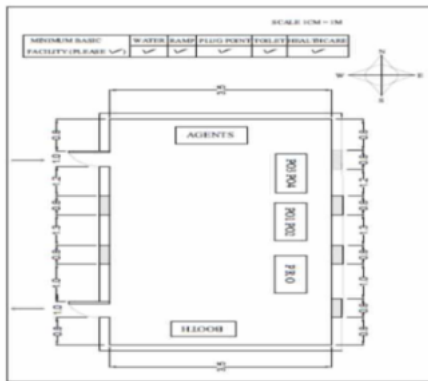

Google Map View

Polling Station Building Front View

Polling Station Front View

Cad View

Key MAP View

சட்டமன்றத் தொகுதியின் எண் மற்றும் பெயர் : 100-மொடக்குறிச்சி
பிரிவு எண் மற்றும் பெயர் 1-நஞ்சை ஊத்துக்குளி (வ.கி) மற்றும் (ஊ), நஞ்சை ஊத்துக்குளி