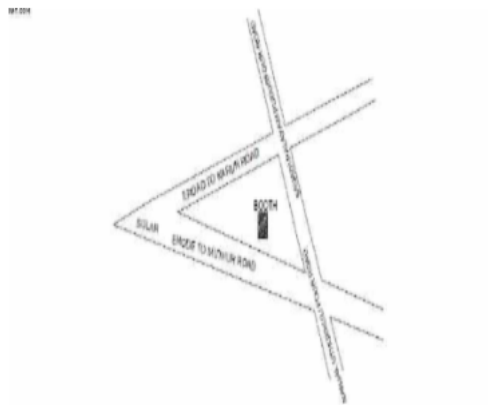

**Google Map View**

**Polling Station Building Front View**

**Polling Station Front View**

**Cad View**

**Key MAP View**

சட்டமன்றத் தொகுதியின் எண் மற்றும் பெயர் : 100-மொடக்குறிச்சி  
பிரிவு எண் மற்றும் பெயர் 1-நடுச்சை ஊத்துக்குளி (வ.கி) மற்றும் (ஊ), எஸ்.பி.எஸ்.பழனிச்சாமி நகர்