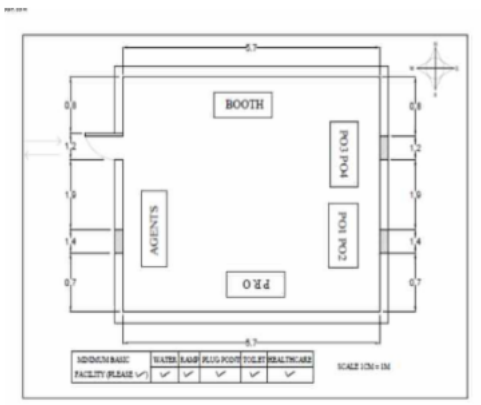

**Google Map View**

**Polling Station Building Front View**

**Polling Station Front View**

**Cad View**

**Key MAP View**

சட்டமன்றத் தொகுதியின் எண் மற்றும் பெயர் : 100-மொடக்குறிச்சி  
பிரிவு எண் மற்றும் பெயர் 1-நடுச்சை ஊத்துக்குளி (வ.கி) மற்றும் (ஊ), எஸ்.பி.எஸ்.பழனிச்சாமி நகர்