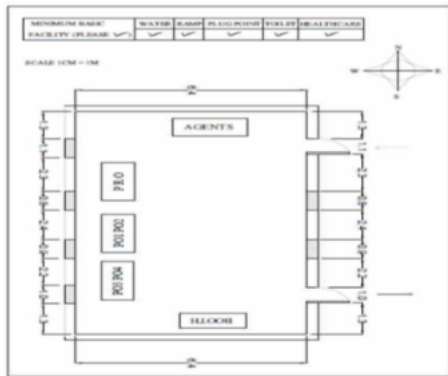

Google Map View

Polling Station Building Front View

Polling Station Front View

Cad View

Key MAP View

1 பெயர் : சுந்தரமூர்த்தி - தந்தையின் பெயர்: முத்துச்சாமி - வீட்டு எண் : 1 வயது : 70 பாலினம் : ஆண்	SCF0357384 Photo is available	2 பெயர் : காவேரி - கணவர் பெயர்: வெங்கடேசன் - வீட்டு எண் : 1 வயது : 57 பாலினம் : பெண்	SCF1069434 Photo is available	3 பெயர் : சிவக்குமார் - தந்தையின் பெயர்: செங்கோட்டையன் - வீட்டு எண் : 1 வயது : 54 பாலினம் : ஆண்	SCF0357327 Photo is available
4 பெயர் : சேகர் - தந்தையின் பெயர்: அய்யாவு - வீட்டு எண் : 1 வயது : 49 பாலினம் : ஆண்	SCF0357400 Photo is available	5 பெயர் : ஆர்த்தி - தந்தையின் பெயர்: சுந்தரமூர்த்தி - வீட்டு எண் : 1 வயது : 43 பாலினம் : பெண்	SCF0357376 Photo is available	6 பெயர் : சுரேஷ்குமார் - தந்தையின் பெயர்: செல்வராஜ் - வீட்டு எண் : 1 வயது : 42 பாலினம் : ஆண்	SCF0566935 Photo is available
7 பெயர் : வருண் - தந்தையின் பெயர்: சுந்தரமூர்த்தி - வீட்டு எண் : 1 வயது : 41 பாலினம் : ஆண்	LTR1527621 Photo is available	8 பெயர் : மதன்குமார் - தந்தையின் பெயர்: கண்ணன் - வீட்டு எண் : 1 வயது : 31 பாலினம் : ஆண்	SCF0712604 Photo is available	9 பெயர் : கார்த்திகா - தந்தையின் பெயர்: தர்மலிங்கம் - வீட்டு எண் : 1 வயது : 28 பாலினம் : பெண்	SCF0799114 Photo is available
10 பெயர் : சரத்குமார் - தந்தையின் பெயர்: ராஜா - வீட்டு எண் : 1-192 வயது : 30 பாலினம் : ஆண்	SCF0712513 Photo is available	11 பெயர் : வாசுகி - கணவர் பெயர்: செல்வம் - வீட்டு எண் : 1/307 முருகன் நகர் முள்ளாம்பரப்பு வயது : 56 பாலினம் : பெண்	SCF1071026 Photo is available	12 பெயர் : விஜயா - கணவர் பெயர்: முத்துசாமி - வீட்டு எண் : 1E வயது : 55 பாலினம் : பெண்	SCF0799254 Photo is available
13 பெயர் : சின்னசாமி - தந்தையின் பெயர்: முத்துசாமி - வீட்டு எண் : 1E வயது : 30 பாலினம் : ஆண்	SCF0566885 Photo is available	14 பெயர் : உதயகுமார் - தந்தையின் பெயர்: செல்வம் - வீட்டு எண் : 1E வயது : 30 பாலினம் : ஆண்	SCF0566968 Photo is available	15 பெயர் : பிரகாஷ் - தந்தையின் பெயர்: ராமசாமி - வீட்டு எண் : 1-X வயது : 52 பாலினம் : ஆண்	LTR2345270 Photo is available
16 பெயர் : சக்திவேல் - தந்தையின் பெயர்: எலையப்பன் - வீட்டு எண் : 2 வயது : 51 பாலினம் : ஆண்	SCF0841601 Photo is available	17 பெயர் : கௌதம் - தந்தையின் பெயர்: கண்ணன் - வீட்டு எண் : 2 வயது : 30 பாலினம் : ஆண்	SCF0712703 Photo is available	18 பெயர் : அருள்குமார் - தந்தையின் பெயர்: தங்கராசு - வீட்டு எண் : 2-1 வயது : 33 பாலினம் : ஆண்	SCF0385609 Photo is available
19 பெயர் : ஐஸ்வர்யா தாயின் பெயர்: லதா வீட்டு எண் : 2/1 வயது : 23 பாலினம் : பெண்	SCF1930320 Photo is available	20 பெயர் : சாந்தி - கணவர் பெயர்: மதியழகன் - வீட்டு எண் : 2-2 வயது : 44 பாலினம் : பெண்	SCF0385518 Photo is available	# 21 பெயர் : சச்சிதானந்தம் - தந்தையின் பெயர்: ராஜேந்திரன் - வீட்டு எண் : 2-58 வயது : 34 பாலினம் : ஆண்	SCF0233080 Photo is available
22 பெயர் : அருணகிரி - தந்தையின் பெயர்: பாலகிருஷ்ணன் - வீட்டு எண் : 2-88 வயது : 51 பாலினம் : ஆண்	SCF0319293 Photo is available	23 பெயர் : சித்ரா - கணவர் பெயர்: அற்புதராஜ் - வீட்டு எண் : 2/423 வயது : 56 பாலினம் : பெண்	FSW6807945 Photo is available	24 பெயர் : மாரியப்பன் - தந்தையின் பெயர்: கிருஷ்ணன் - வீட்டு எண் : 2E வயது : 46 பாலினம் : ஆண்	SCF0142695 Photo is available
25 பெயர் : சுப்பிரமணியன் தந்தையின் பெயர்: முத்துச்சாமி - வீட்டு எண் : 2,நாதகவுண்டன்பாளையம் வயது : 69 பாலினம் : ஆண்	RTW2202141 Photo is available	26 பெயர் : புனிதா - கணவர் பெயர்: சுதேந்திரன் - வீட்டு எண் : 3 வயது : 61 பாலினம் : பெண்	SCF1069459 Photo is available	27 பெயர் : சமதி - கணவர் பெயர்: குமரேசன் - வீட்டு எண் : 3 வயது : 54 பாலினம் : பெண்	SCF0385351 Photo is available
28 பெயர் : வினோத்குமார் - தந்தையின் பெயர்: குமரேசன் - வீட்டு எண் : 3 வயது : 37 பாலினம் : ஆண்	SCF0385377 Photo is available	29 பெயர் : பிரவீன்குமார் - தந்தையின் பெயர்: குமரேசன் - வீட்டு எண் : 3 வயது : 35 பாலினம் : ஆண்	SCF0385369 Photo is available	30 பெயர் : சுபிகா தந்தையின் பெயர்: சசிகுமார் வீட்டு எண் : 4 வயது : 21 பாலினம் : பெண்	SCF2048312 Photo is available