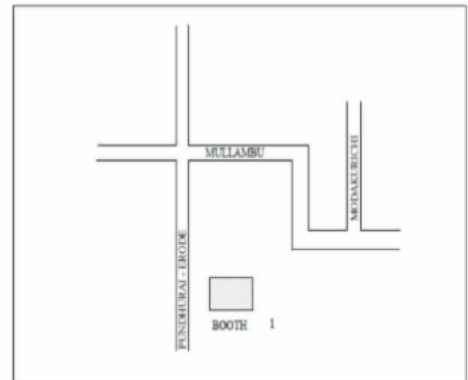

Google Map View

Polling Station Building Front View

Polling Station Front View

Cad View

Key MAP View

1 பெயர் : சுந்தரமூர்த்தி - தந்தையின் பெயர்: முத்துச்சாமி - வீட்டு எண் : 1 வயது : 70 பாலினம் : ஆண்	SCF0357384 Photo is available	2 பெயர் : காவேரி - கணவர் பெயர்: வெங்கடேசன் - வீட்டு எண் : 1 வயது : 57 பாலினம் : பெண்	SCF1069434 Photo is available	3 பெயர் : சிவக்குமார் - தந்தையின் பெயர்: செங்கோட்டையன் - வீட்டு எண் : 1 வயது : 54 பாலினம் : ஆண்	SCF0357327 Photo is available
4 பெயர் : சேகர் - தந்தையின் பெயர்: அய்யாவு - வீட்டு எண் : 1 வயது : 49 பாலினம் : ஆண்	SCF0357400 Photo is available	5 பெயர் : ஆர்த்தி - தந்தையின் பெயர்: சுந்தரமூர்த்தி - வீட்டு எண் : 1 வயது : 43 பாலினம் : பெண்	SCF0357376 Photo is available	6 பெயர் : சுரேஷ்குமார் - தந்தையின் பெயர்: செல்வராஜ் - வீட்டு எண் : 1 வயது : 42 பாலினம் : ஆண்	SCF0566935 Photo is available
7 பெயர் : வருண் - தந்தையின் பெயர்: சுந்தரமூர்த்தி - வீட்டு எண் : 1 வயது : 41 பாலினம் : ஆண்	LTR1527621 Photo is available	8 பெயர் : மதன்குமார் - தந்தையின் பெயர்: கண்ணன் - வீட்டு எண் : 1 வயது : 31 பாலினம் : ஆண்	SCF0712604 Photo is available	9 பெயர் : கார்த்திகா - தந்தையின் பெயர்: தர்மலிங்கம் - வீட்டு எண் : 1 வயது : 28 பாலினம் : பெண்	SCF0799114 Photo is available
10 பெயர் : சரத்குமார் - தந்தையின் பெயர்: ராஜா - வீட்டு எண் : 1-192 வயது : 30 பாலினம் : ஆண்	SCF0712513 Photo is available	11 பெயர் : வாசுகி - கணவர் பெயர்: செல்வம் - வீட்டு எண் : 1/307 முருகன் நகர் முள்ளாம்பரப்பு வயது : 56 பாலினம் : பெண்	SCF1071026 Photo is available	12 பெயர் : விஜயா - கணவர் பெயர்: முத்துசாமி - வீட்டு எண் : 1E வயது : 55 பாலினம் : பெண்	SCF0799254 Photo is available
13 பெயர் : சின்னசாமி - தந்தையின் பெயர்: முத்துசாமி - வீட்டு எண் : 1E வயது : 30 பாலினம் : ஆண்	SCF0566885 Photo is available	14 பெயர் : உதயகுமார் - தந்தையின் பெயர்: செல்வம் - வீட்டு எண் : 1E வயது : 30 பாலினம் : ஆண்	SCF0566968 Photo is available	15 பெயர் : பிரகாஷ் - தந்தையின் பெயர்: ராமசாமி - வீட்டு எண் : 1-X வயது : 52 பாலினம் : ஆண்	LTR2345270 Photo is available
16 பெயர் : சக்திவேல் - தந்தையின் பெயர்: எலையப்பன் - வீட்டு எண் : 2 வயது : 51 பாலினம் : ஆண்	SCF0841601 Photo is available	17 பெயர் : கௌதம் - தந்தையின் பெயர்: கண்ணன் - வீட்டு எண் : 2 வயது : 30 பாலினம் : ஆண்	SCF0712703 Photo is available	18 பெயர் : அருள்குமார் - தந்தையின் பெயர்: தங்கராசு - வீட்டு எண் : 2-1 வயது : 33 பாலினம் : ஆண்	SCF0385609 Photo is available
19 பெயர் : ஐஸ்வர்யா தாயின் பெயர்: லதா வீட்டு எண் : 2/1 வயது : 23 பாலினம் : பெண்	SCF1930320 Photo is available	20 பெயர் : சாந்தி - கணவர் பெயர்: மதியழகன் - வீட்டு எண் : 2-2 வயது : 44 பாலினம் : பெண்	SCF0385518 Photo is available	# 21 பெயர் : சச்சிதானந்தம் - தந்தையின் பெயர்: ராஜேந்திரன் - வீட்டு எண் : 2-58 வயது : 34 பாலினம் : ஆண்	SCF0233080 Photo is available
22 பெயர் : அருணகிரி - தந்தையின் பெயர்: பாலகிருஷ்ணன் - வீட்டு எண் : 2-88 வயது : 51 பாலினம் : ஆண்	SCF0319293 Photo is available	23 பெயர் : சித்ரா - கணவர் பெயர்: அற்புதராஜ் - வீட்டு எண் : 2/423 வயது : 56 பாலினம் : பெண்	FSW6807945 Photo is available	24 பெயர் : மாரியப்பன் - தந்தையின் பெயர்: கிருஷ்ணன் - வீட்டு எண் : 2E வயது : 46 பாலினம் : ஆண்	SCF0142695 Photo is available
25 பெயர் : சுப்பிரமணியன் தந்தையின் பெயர்: முத்துச்சாமி - வீட்டு எண் : 2,நாதகவுண்டன்பாளையம் வயது : 69 பாலினம் : ஆண்	RTW2202141 Photo is available	26 பெயர் : புனிதா - கணவர் பெயர்: சுதேந்திரன் - வீட்டு எண் : 3 வயது : 61 பாலினம் : பெண்	SCF1069459 Photo is available	27 பெயர் : சமதி - கணவர் பெயர்: குமரேசன் - வீட்டு எண் : 3 வயது : 54 பாலினம் : பெண்	SCF0385351 Photo is available
28 பெயர் : வினோத்குமார் - தந்தையின் பெயர்: குமரேசன் - வீட்டு எண் : 3 வயது : 37 பாலினம் : ஆண்	SCF0385377 Photo is available	29 பெயர் : பிரவீன்குமார் - தந்தையின் பெயர்: குமரேசன் - வீட்டு எண் : 3 வயது : 35 பாலினம் : ஆண்	SCF0385369 Photo is available	30 பெயர் : சுபிகா தந்தையின் பெயர்: சசிகுமார் வீட்டு எண் : 4 வயது : 21 பாலினம் : பெண்	SCF2048312 Photo is available