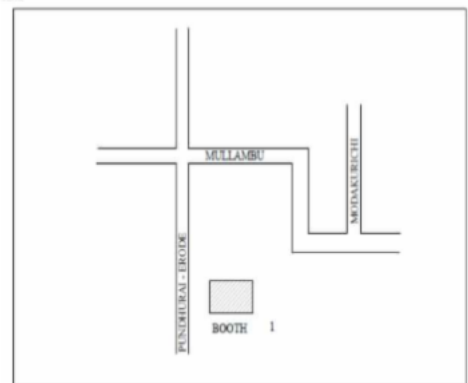

Google Map View

Polling Station Building Front View

Polling Station Front View

Cad View

Key MAP View

1 பெயர் : காவியா தந்தையின் பெயர்: கருணாமுர்த்தி வீட்டு எண் : 0 வயது : 24 பாலினம் : பெண் Photo is available	SCF1860816	2 பெயர் : அருண் தந்தையின் பெயர்: கமலகண்ணன் வீட்டு எண் : 0 வயது : 24 பாலினம் : ஆண் Photo is available	SCF2013860	3 பெயர் : சந்தோஷ் தந்தையின் பெயர்: பழனிசாமி வீட்டு எண் : 0 வயது : 22 பாலினம் : ஆண் Photo is available	SCF2022168
4 பெயர் : சந்தியா தந்தையின் பெயர்: செல்வ குமார் வீட்டு எண் : 2/206 வயது : 20 பாலினம் : பெண் Photo is available	SCF2225969	5 பெயர் : சுப்புலட்சுமி - கணவர் பெயர்: ஆறுமுகம் - வீட்டு எண் : 2/380 வயது : 60 பாலினம் : பெண் Photo is available	SCF0754275	6 பெயர் : மதுா மிதா தந்தையின் பெயர்: தங்கவேல் வீட்டு எண் : 4 வயது : 23 பாலினம் : பெண் Photo is available	SCF1969534
7 பெயர் : தர்ஷன் ல மூ தந்தையின் பெயர்: மூர்த்தி வீட்டு எண் : 6/21 வயது : 20 பாலினம் : ஆண் Photo is available	SCF2190700	8 பெயர் : தினகரன் தந்தையின் பெயர்: வேலுமணி வீட்டு எண் : 6/75 வயது : 27 பாலினம் : ஆண் Photo is available	SCF0972190	9 பெயர் : ஹேமலதா கணவர் பெயர்: பெரியசாமி வீட்டு எண் : 6/111 வயது : 31 பாலினம் : பெண் Photo is available	SCF1930247
10 பெயர் : பெரியசாமி - தந்தையின் பெயர்: ராமசாமி - வீட்டு எண் : 6/114,நாதகவுண்டன்பாளையம் வயது : 72 பாலினம் : ஆண் Photo is available	SCF1074202	11 பெயர் : கோகுலா கிருஷ்ணன் தந்தையின் பெயர்: மனோகரன் வீட்டு எண் : 6/169 வயது : 26 பாலினம் : ஆண் Photo is available	SCF0907964	12 பெயர் : ராசாத்தி அய்யாவு கணவர் பெயர்: அய்யாவு - வீட்டு எண் : 08/1184 வயது : 63 பாலினம் : பெண் Photo is available	SCF1072495
13 பெயர் : சித்ரா வெ கணவர் பெயர்: ராஜு வீட்டு எண் : 25 ஏ வயது : 36 பாலினம் : பெண் Photo is available	SCF2124477	14 பெயர் : கௌசல்யா தந்தையின் பெயர்: அரசுகுமார் வீட்டு எண் : 33 வயது : 27 பாலினம் : பெண் Photo is available	SCF0908012	15 பெயர் : விஷால் செ தந்தையின் பெயர்: செந்தில்குமார் வீட்டு எண் : 37 வயது : 20 பாலினம் : ஆண் Photo is available	SCF2176022
16 பெயர் : தருண் விக்கேஷ் வா வாசுதேவன் அ தந்தையின் பெயர்: வாசுதேவன் அ அர்ஜுணன் வீட்டு எண் : 42 வயது : 21 பாலினம் : ஆண் Photo is available	SCF2077063	17 பெயர் : சண்முகப்பிரியா கணவர் பெயர்: கிருஷ்ணமோகன் வீட்டு எண் : 59 வயது : 39 பாலினம் : பெண் Photo is available	SCF0946863	18 பெயர் : பரத் குமார் தந்தையின் பெயர்: நாகராஜ் வீட்டு எண் : 62 வயது : 23 பாலினம் : ஆண் Photo is available	SCF1969559
19 பெயர் : கண்ணம்மாள் - கணவர் பெயர்: தம்புசாமி - வீட்டு எண் : 69 வயது : 66 பாலினம் : பெண் Photo is available	SCF1070465	20 பெயர் : ராகுல் தந்தையின் பெயர்: மாரிசாமி வீட்டு எண் : 71 வயது : 26 பாலினம் : ஆண் Photo is available	SCF0907972	21 பெயர் : பாரக்வி தந்தையின் பெயர்: ஆசைதம்பி வீட்டு எண் : 92 வயது : 27 பாலினம் : பெண் Photo is available	SCF0908046
22 பெயர் : வர்ஷினி தந்தையின் பெயர்: ஜெகதீசன் வீட்டு எண் : 94/98 வயது : 22 பாலினம் : பெண் Photo is available	SCF2210813	23 பெயர் : லோகம்மாள் கணவர் பெயர்: ராஜா வீட்டு எண் : 102 வயது : 35 பாலினம் : பெண் Photo is available	SCF0908087	24 பெயர் : சோபா தந்தையின் பெயர்: கண்ணன் வீட்டு எண் : 104 வயது : 28 பாலினம் : பெண் Photo is available	SCF0908053
25 பெயர் : விக்கேஷ் தந்தையின் பெயர்: தர்மலிங்கம் வீட்டு எண் : 105 வயது : 26 பாலினம் : ஆண் Photo is available	SCF0907998	26 பெயர் : நர்மதா கணவர் பெயர்: ஆறுமுகம் வீட்டு எண் : 107 வயது : 41 பாலினம் : பெண் Photo is available	SCF0908095	27 பெயர் : மோனிகா தந்தையின் பெயர்: கணேஷ் வீட்டு எண் : 116 வயது : 26 பாலினம் : பெண் Photo is available	SCF0908061
28 பெயர் : சுஜிதா - கணவர் பெயர்: சங்கர் - வீட்டு எண் : 123 வயது : 30 பாலினம் : பெண் Photo is available	SCF0629592	29 பெயர் : ஜெயமணி - கணவர் பெயர்: அய்யாவு - வீட்டு எண் : 124 வயது : 75 பாலினம் : பெண் Photo is available	SCF1071372	30 பெயர் : கௌதமன் - தந்தையின் பெயர்: மணிவண்ணன் - வீட்டு எண் : 124 வயது : 40 பாலினம் : ஆண் Photo is available	LTR3693462