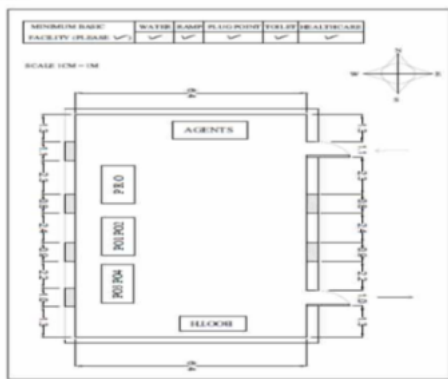

Google Map View

Polling Station Building Front View

Polling Station Front View

Cad View

Key MAP View

1 பெயர் : காவியா தந்தையின் பெயர்: கருணாமுர்த்தி வீட்டு எண் : 0 வயது : 24 பாலினம் : பெண் Photo is available	SCF1860816	2 பெயர் : அருண் தந்தையின் பெயர்: கமலகண்ணன் வீட்டு எண் : 0 வயது : 24 பாலினம் : ஆண் Photo is available	SCF2013860	3 பெயர் : சந்தோஷ் தந்தையின் பெயர்: பழனிசாமி வீட்டு எண் : 0 வயது : 22 பாலினம் : ஆண் Photo is available	SCF2022168
4 பெயர் : சந்தியா தந்தையின் பெயர்: செல்வ குமார் வீட்டு எண் : 2/206 வயது : 20 பாலினம் : பெண் Photo is available	SCF2225969	5 பெயர் : சுப்புலட்சுமி - கணவர் பெயர்: ஆறுமுகம் - வீட்டு எண் : 2/380 வயது : 60 பாலினம் : பெண் Photo is available	SCF0754275	6 பெயர் : மதுா மிதா தந்தையின் பெயர்: தங்கவேல் வீட்டு எண் : 4 வயது : 23 பாலினம் : பெண் Photo is available	SCF1969534
7 பெயர் : தர்ஷன் ல மூ தந்தையின் பெயர்: மூர்த்தி வீட்டு எண் : 6/21 வயது : 20 பாலினம் : ஆண் Photo is available	SCF2190700	8 பெயர் : தினகரன் தந்தையின் பெயர்: வேலுமணி வீட்டு எண் : 6/75 வயது : 27 பாலினம் : ஆண் Photo is available	SCF0972190	9 பெயர் : ஹேமலதா கணவர் பெயர்: பெரியசாமி வீட்டு எண் : 6/111 வயது : 31 பாலினம் : பெண் Photo is available	SCF1930247
10 பெயர் : பெரியசாமி - தந்தையின் பெயர்: ராமசாமி - வீட்டு எண் : 6/114,நாதகவுண்டன்பாளையம் வயது : 72 பாலினம் : ஆண் Photo is available	SCF1074202	11 பெயர் : கோகுலா கிருஷ்ணன் தந்தையின் பெயர்: மனோகரன் வீட்டு எண் : 6/169 வயது : 26 பாலினம் : ஆண் Photo is available	SCF0907964	12 பெயர் : ராசாத்தி அய்யாவு கணவர் பெயர்: அய்யாவு - வீட்டு எண் : 08/1184 வயது : 63 பாலினம் : பெண் Photo is available	SCF1072495
13 பெயர் : சித்ரா வெ கணவர் பெயர்: ராஜு வீட்டு எண் : 25 ஏ வயது : 36 பாலினம் : பெண் Photo is available	SCF2124477	14 பெயர் : கௌசல்யா தந்தையின் பெயர்: அரசுகுமார் வீட்டு எண் : 33 வயது : 27 பாலினம் : பெண் Photo is available	SCF0908012	15 பெயர் : விஷால் செ தந்தையின் பெயர்: செந்தில்குமார் வீட்டு எண் : 37 வயது : 20 பாலினம் : ஆண் Photo is available	SCF2176022
16 பெயர் : தருண் விக்கேஷ் வா வாசுதேவன் அ தந்தையின் பெயர்: வாசுதேவன் அ அர்ஜுணன் வீட்டு எண் : 42 வயது : 21 பாலினம் : ஆண் Photo is available	SCF2077063	17 பெயர் : சண்முகப்பிரியா கணவர் பெயர்: கிருஷ்ணமோகன் வீட்டு எண் : 59 வயது : 39 பாலினம் : பெண் Photo is available	SCF0946863	18 பெயர் : பரத் குமார் தந்தையின் பெயர்: நாகராஜ் வீட்டு எண் : 62 வயது : 23 பாலினம் : ஆண் Photo is available	SCF1969559
19 பெயர் : கண்ணம்மாள் - கணவர் பெயர்: தம்புசாமி - வீட்டு எண் : 69 வயது : 66 பாலினம் : பெண் Photo is available	SCF1070465	20 பெயர் : ராகுல் தந்தையின் பெயர்: மாரிசாமி வீட்டு எண் : 71 வயது : 26 பாலினம் : ஆண் Photo is available	SCF0907972	21 பெயர் : பாரக்வி தந்தையின் பெயர்: ஆசைதம்பி வீட்டு எண் : 92 வயது : 27 பாலினம் : பெண் Photo is available	SCF0908046
22 பெயர் : வர்ஷினி தந்தையின் பெயர்: ஜெகதீசன் வீட்டு எண் : 94/98 வயது : 22 பாலினம் : பெண் Photo is available	SCF2210813	23 பெயர் : லோகம்மாள் கணவர் பெயர்: ராஜா வீட்டு எண் : 102 வயது : 35 பாலினம் : பெண் Photo is available	SCF0908087	24 பெயர் : சோபா தந்தையின் பெயர்: கண்ணன் வீட்டு எண் : 104 வயது : 28 பாலினம் : பெண் Photo is available	SCF0908053
25 பெயர் : விக்கேஷ் தந்தையின் பெயர்: தர்மலிங்கம் வீட்டு எண் : 105 வயது : 26 பாலினம் : ஆண் Photo is available	SCF0907998	26 பெயர் : நர்மதா கணவர் பெயர்: ஆறுமுகம் வீட்டு எண் : 107 வயது : 41 பாலினம் : பெண் Photo is available	SCF0908095	27 பெயர் : மோனிகா தந்தையின் பெயர்: கணேஷ் வீட்டு எண் : 116 வயது : 26 பாலினம் : பெண் Photo is available	SCF0908061
28 பெயர் : சுஜிதா - கணவர் பெயர்: சங்கர் - வீட்டு எண் : 123 வயது : 30 பாலினம் : பெண் Photo is available	SCF0629592	29 பெயர் : ஜெயமணி - கணவர் பெயர்: அய்யாவு - வீட்டு எண் : 124 வயது : 75 பாலினம் : பெண் Photo is available	SCF1071372	30 பெயர் : கௌதமன் - தந்தையின் பெயர்: மணிவண்ணன் - வீட்டு எண் : 124 வயது : 40 பாலினம் : ஆண் Photo is available	LTR3693462