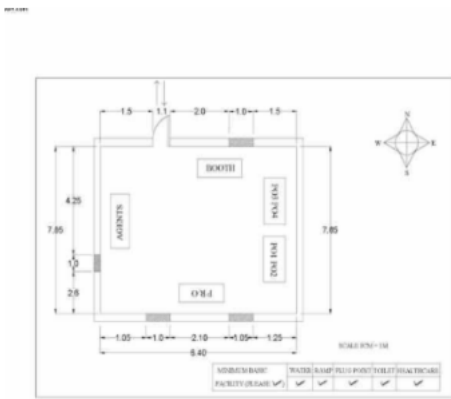

வாக்காளர் பதிவு அலுவலரின்
கையொப்பம்

Nazri Naksha

Google Map View

Polling Station Building Front View

Polling Station Front View

Cad View

Key MAP View

| | | | | | |
|--|------------|---|------------|--|------------|
| 1 பெயர் : பழனிமாமன் - கணவர் பெயர்: துளசிமணிக்கவுண்டர் - வீட்டு எண் : 1 வயது : 67 பாலினம் : பெண் Photo is available | LTR1407014 | 2 பெயர் : செல்லம்மாள் - கணவர் பெயர்: ஆனந்தன் - வீட்டு எண் : 1 வயது : 55 பாலினம் : பெண் Photo is available | SCF0478214 | 3 பெயர் : மதுசூதணன் - தந்தையின் பெயர்: கோபாலகிருஷ்ணன் - வீட்டு எண் : 1 வயது : 54 பாலினம் : ஆண் Photo is available | SCF0369348 |
| 4 பெயர் : ரேவதி - கணவர் பெயர்: மதுசூதணன் - வீட்டு எண் : 1 வயது : 50 பாலினம் : பெண் Photo is available | SCF0369330 | 5 பெயர் : பாலகிருஷ்ணன் - தந்தையின் பெயர்: துளசிமணிக்கவுண்டர் - வீட்டு எண் : 1 வயது : 48 பாலினம் : ஆண் Photo is available | LTR2314425 | 6 பெயர் : சண்முகம் தந்தையின் பெயர்: துளசி மணி வீட்டு எண் : 1 வயது : 46 பாலினம் : ஆண் Photo is available | SCF2011328 |
| 7 பெயர் : அருள்மொழி - தாயின் பெயர்: செல்லம்மாள் - வீட்டு எண் : 1 வயது : 38 பாலினம் : பெண் Photo is available | SCF0478206 | 8 பெயர் : வேலுசாமி - தாயின் பெயர்: செல்லம்மாள் - வீட்டு எண் : 1 வயது : 35 பாலினம் : ஆண் Photo is available | SCF0478198 | 9 பெயர் : ஹேமலதா - தந்தையின் பெயர்: வரதராஜன் - வீட்டு எண் : 1 வயது : 30 பாலினம் : பெண் Photo is available | SCF0656033 |
| 10 பெயர் : ரஞ்சித் - தந்தையின் பெயர்: கோபாலகிருஷ்ணன் - வீட்டு எண் : 1 வயது : 28 பாலினம் : ஆண் Photo is available | SCF0743039 | 11 பெயர் : மணிகண்டன் - தந்தையின் பெயர்: பசுவராஜ் - வீட்டு எண் : 1-1 வயது : 31 பாலினம் : ஆண் Photo is available | SCF0549931 | 12 பெயர் : மோனிஷ் தந்தையின் பெயர்: பாலகிருஷ்ணன் வீட்டு எண் : 1/1 வயது : 21 பாலினம் : ஆண் Photo is available | SCF2068211 |
| 13 பெயர் : மணிகண்டன் - தந்தையின் பெயர்: நடராஜ் - வீட்டு எண் : 1-117 வயது : 31 பாலினம் : ஆண் Photo is available | SCF0655977 | 14 பெயர் : ஸ்ரீபா பா கணவர் பெயர்: மணிகண்டன் வீட்டு எண் : 1/117 வயது : 25 பாலினம் : பெண் Photo is available | SCF2088540 | 15 பெயர் : மதிவாணன் - தந்தையின் பெயர்: வேதநாயகம் - வீட்டு எண் : 1E வயது : 62 பாலினம் : ஆண் Photo is available | SCF0549865 |
| 16 பெயர் : ஏஞ்சல்இன்னோசென்ட்ராணி - கணவர் பெயர்: சகாயஇருதயராஜ் - வீட்டு எண் : 1E வயது : 58 பாலினம் : பெண் Photo is available | SCF0218578 | 17 பெயர் : பூங்கொடி - கணவர் பெயர்: பழனிச்சாமி - வீட்டு எண் : 1E வயது : 40 பாலினம் : பெண் Photo is available | SCF0314351 | 18 பெயர் : அந்தோனிசுழந்தைகிறிஸ்டோபர் - தந்தையின் பெயர்: சகாயஇருதயராஜ் - வீட்டு எண் : 1E வயது : 37 பாலினம் : ஆண் Photo is available | SCF0218586 |
| 19 பெயர் : பாலாஜி - தந்தையின் பெயர்: திருமணன் - வீட்டு எண் : 2 வயது : 64 பாலினம் : ஆண் Photo is available | SCF0081919 | 20 பெயர் : கோமதி - கணவர் பெயர்: பாலாஜி - வீட்டு எண் : 2 வயது : 56 பாலினம் : பெண் Photo is available | SCF0081885 | 21 பெயர் : சரோஜா - கணவர் பெயர்: சண்முகம் - வீட்டு எண் : 2-11 வயது : 52 பாலினம் : பெண் Photo is available | SCF0369132 |
| 22 பெயர் : சண்முகம் - தந்தையின் பெயர்: சின்னராஜ் - வீட்டு எண் : 2-11 வயது : 48 பாலினம் : ஆண் Photo is available | SCF0369124 | 23 பெயர் : யோகேஷ் தந்தையின் பெயர்: சேதுராமன் வீட்டு எண் : 2/912 வயது : 24 பாலினம் : ஆண் Photo is available | SCF2014447 | 24 பெயர் : பசுவராஜ் - தந்தையின் பெயர்: பெருமாள்செட்டியார் - வீட்டு எண் : 2E வயது : 67 பாலினம் : ஆண் Photo is available | LTR2312981 |
| 25 பெயர் : செல்வி - கணவர் பெயர்: பசுவராஜ் - வீட்டு எண் : 2E வயது : 61 பாலினம் : பெண் Photo is available | LTR2313542 | 26 பெயர் : மார்க்கண்டராவ் - தந்தையின் பெயர்: லிம்போஜிராவ் - வீட்டு எண் : 3-1 வயது : 57 பாலினம் : ஆண் Photo is available | LTR2311231 | 27 பெயர் : சித்ரா - கணவர் பெயர்: மார்க்கண்டராவ் - வீட்டு எண் : 3-1 வயது : 46 பாலினம் : பெண் Photo is available | LTR2310738 |
| 28 பெயர் : நவீனா தாயின் பெயர்: சித்ரா வீட்டு எண் : 3/1 வயது : 26 பாலினம் : பெண் Photo is available | SCF1928894 | 29 பெயர் : கௌதம் மா தந்தையின் பெயர்: மார்க்கண்ட ராவ் வீட்டு எண் : 3/1 வயது : 22 பாலினம் : ஆண் Photo is available | SCF2153526 | 30 பெயர் : கோபால் - தந்தையின் பெயர்: ராமசாமி - வீட்டு எண் : 4 வயது : 64 பாலினம் : ஆண் Photo is available | LTR2310472 |