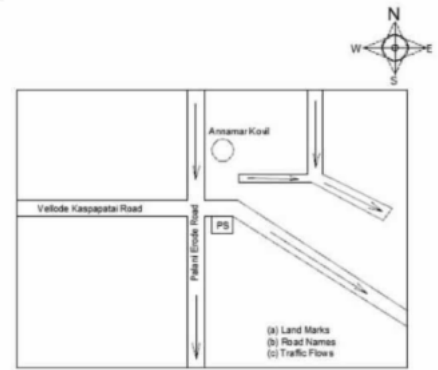

Key MAP View