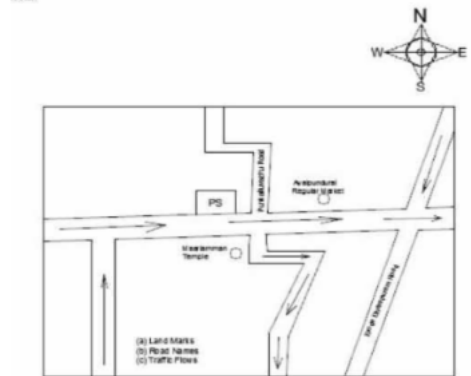

Key MAP View