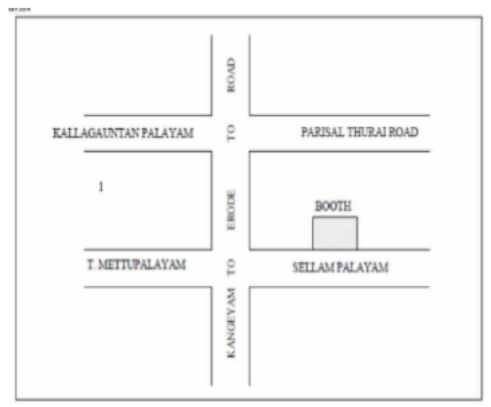

Key MAP View