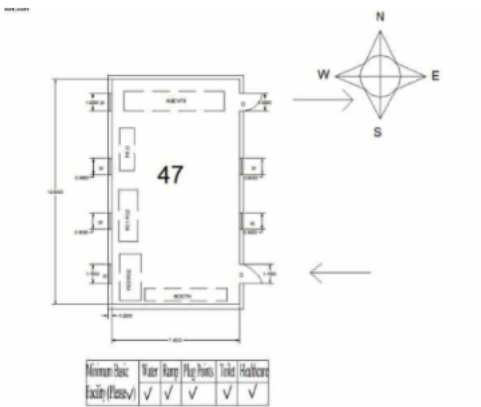

Google Map View

Polling Station Building Front View

Polling Station Front View

Cad View

Key MAP View

1 பெயர் : பவித்ரா கணவர் பெயர்: வெங்கடேசன் வீட்டு எண் : 0 வயது : 28 பாலினம் : பெண் Photo is available	SCF2067726	2 பெயர் : தர்ஷினி தந்தையின் பெயர்: மாதன் வீட்டு எண் : 0 வயது : 21 பாலினம் : பெண் Photo is available	SCF2054526	3 பெயர் : சாமியாத்தாள் - கணவர் பெயர்: பூசப்ப கவுண்டர் - வீட்டு எண் : 1 வயது : 74 பாலினம் : பெண் Photo is available	LTR2375905
4 பெயர் : மணி - கணவர் பெயர்: வடிவேல் - வீட்டு எண் : 1 வயது : 62 பாலினம் : பெண் Photo is available	LTR3694189	5 பெயர் : பாலசுப்பிரமணியம் - தந்தையின் பெயர்: கிருஷ்ணன் - வீட்டு எண் : 1 வயது : 61 பாலினம் : ஆண் Photo is available	LTR2374908	6 பெயர் : வேலாயுதம் - தந்தையின் பெயர்: நஞ்சப்பன் - வீட்டு எண் : 1 வயது : 61 பாலினம் : ஆண் Photo is available	SCF0666081
7 பெயர் : சுப்பிரமணி - தந்தையின் பெயர்: நாகப்பநாயுடு - வீட்டு எண் : 1 வயது : 58 பாலினம் : ஆண் Photo is available	SCF0390617	8 பெயர் : ராமசாமி - தந்தையின் பெயர்: பூசப்ப கவுண்டர் - வீட்டு எண் : 1 வயது : 52 பாலினம் : ஆண் Photo is available	LTR1548601	9 பெயர் : பொன்னம்மாள் - கணவர் பெயர்: பூவான் - வீட்டு எண் : 1 வயது : 52 பாலினம் : பெண் Photo is available	LTR3694197
10 பெயர் : கலாமணி - கணவர் பெயர்: பாலசுப்பிரமணியம் - வீட்டு எண் : 1 வயது : 51 பாலினம் : பெண் Photo is available	SCF1166693	11 பெயர் : அமுதா கணவர் பெயர்: ராமசாமி - வீட்டு எண் : 1 வயது : 45 பாலினம் : பெண் Photo is available	LTR3717816	12 பெயர் : ரஞ்சித்குமார் - தந்தையின் பெயர்: பாலசுப்பிரமணி - வீட்டு எண் : 1 வயது : 32 பாலினம் : ஆண் Photo is available	SCF0570184
13 பெயர் : செல்வராஜ் - தந்தையின் பெயர்: தேவராஜ் - வீட்டு எண் : 1 வயது : 31 பாலினம் : ஆண் Photo is available	SCF0666214	14 பெயர் : சஞ்சய்ராம் - தந்தையின் பெயர்: ராதாகிருஷ்ணன் - வீட்டு எண் : 1 வயது : 30 பாலினம் : ஆண் Photo is available	SCF0569988	15 பெயர் : குப்புசாமி - தந்தையின் பெயர்: மணி - வீட்டு எண் : 1 வயது : 29 பாலினம் : ஆண் Photo is available	SCF0757534
16 பெயர் : விமல் - தந்தையின் பெயர்: பெருமாள் - வீட்டு எண் : 1 வயது : 29 பாலினம் : ஆண் Photo is available	SCF0713958	17 பெயர் : வினோத் குமார் - தந்தையின் பெயர்: பூவான் - வீட்டு எண் : 1 வயது : 29 பாலினம் : ஆண் Photo is available	SCF0853010	# 18 பெயர் : நிவேதிதா - தந்தையின் பெயர்: தங்கமுத்து - வீட்டு எண் : 1 வயது : 32 பாலினம் : பெண் Photo is available	SCF0390674
19 பெயர் : ராஜேஸ்குமார் - தந்தையின் பெயர்: சென்னி - வீட்டு எண் : 1-28 வயது : 36 பாலினம் : ஆண் Photo is available	SCF0145557	20 பெயர் : மெர்சி ஏ தந்தையின் பெயர்: ஏலவசம் ர வீட்டு எண் : 1ஏ வயது : 21 பாலினம் : பெண் Photo is available	SCF2150811	21 பெயர் : மாதம்மாள் - கணவர் பெயர்: மாரிமுத்து - வீட்டு எண் : 1E வயது : 38 பாலினம் : பெண் Photo is available	SCF0492306
22 பெயர் : சித்ரா - கணவர் பெயர்: வெங்கடாசலம் - வீட்டு எண் : 1E வயது : 37 பாலினம் : பெண் Photo is available	SCF0492256	23 பெயர் : முனியப்பன் - தந்தையின் பெயர்: சகாதேவன் - வீட்டு எண் : 1-k வயது : 41 பாலினம் : ஆண் Photo is available	SCF0276113	24 பெயர் : பூவான் - தந்தையின் பெயர்: பொன்னப்பன் - வீட்டு எண் : 1T வயது : 58 பாலினம் : ஆண் Photo is available	LTR3694205
25 பெயர் : சுப்பிரமணி - தந்தையின் பெயர்: சதாசிவ கவுண்டர் - வீட்டு எண் : 2 வயது : 76 பாலினம் : ஆண் Photo is available	LTR2375913	26 பெயர் : ஜோதிசந்திரன் - தந்தையின் பெயர்: கிருஷ்ணன் - வீட்டு எண் : 2 வயது : 64 பாலினம் : ஆண் Photo is available	SCF1166701	27 பெயர் : இந்திராணி - கணவர் பெயர்: ஜோதிசந்திரன் - வீட்டு எண் : 2 வயது : 59 பாலினம் : பெண் Photo is available	LTR3008489
28 பெயர் : பொன்னுச்சாமி - தந்தையின் பெயர்: சுப்பிரமணி - வீட்டு எண் : 2 வயது : 49 பாலினம் : ஆண் Photo is available	LTR3007770	29 பெயர் : தீபக் - தந்தையின் பெயர்: ஜோதிசந்திரன் - வீட்டு எண் : 2 வயது : 41 பாலினம் : ஆண் Photo is available	LTR2375186	30 பெயர் : விவேக் - தந்தையின் பெயர்: ஜோதிசந்திரன் - வீட்டு எண் : 2 வயது : 39 பாலினம் : ஆண் Photo is available	LTR3622800