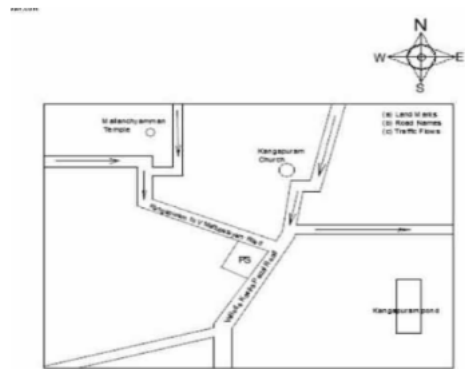

Key MAP View