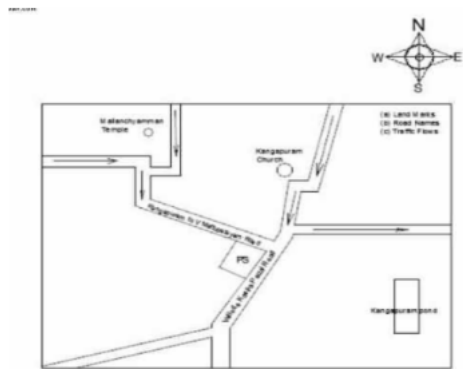

Key MAP View