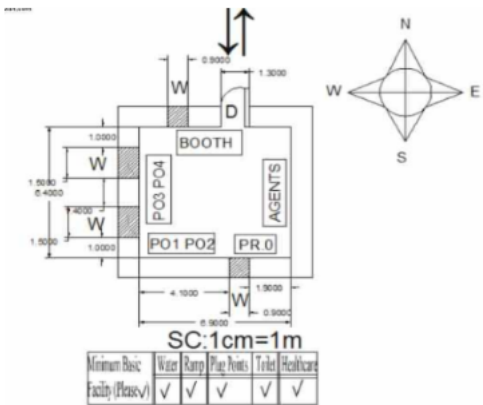

**Google Map View**

**Polling Station Building Front View**

**Polling Station Front View**

**Cad View**

**Key MAP View**

1 பெயர் : பொன்னுசாமி - தந்தையின் பெயர்: நாச்சிமுத்துகவுண்டர் - வீட்டு எண் : 1 வயது : 93 பாலினம் : ஆண் Photo is available	SCF1127778	2 பெயர் : லட்சுமி - கணவர் பெயர்: பொன்னுசாமி - வீட்டு எண் : 1 வயது : 86 பாலினம் : பெண் Photo is available	SCF1127786	3 பெயர் : வடிவேலு - தந்தையின் பெயர்: தங்கமுத்து - வீட்டு எண் : 1 வயது : 61 பாலினம் : ஆண் Photo is available	SCF0234120
4 பெயர் : காந்திமதி - கணவர் பெயர்: வடிவேலு - வீட்டு எண் : 1 வயது : 57 பாலினம் : பெண் Photo is available	SCF0234112	5 பெயர் : குப்பாயி - கணவர் பெயர்: வீரப்பன் - வீட்டு எண் : 2 வயது : 68 பாலினம் : பெண் Photo is available	SCF1127794	6 பெயர் : சரஸ்வதி - கணவர் பெயர்: நாச்சிமுத்து - வீட்டு எண் : 2 வயது : 51 பாலினம் : பெண் Photo is available	SCF1127802
7 பெயர் : ராசாத்தி - கணவர் பெயர்: தங்கவேல் - வீட்டு எண் : 2 வயது : 50 பாலினம் : பெண் Photo is available	LTR2384113	8 பெயர் : அருண்மொழி ஆ நா தந்தையின் பெயர்: நாச்சிமுத்து - வீட்டு எண் : 2 வயது : 30 பாலினம் : ஆண் Photo is available	SCF0571265	9 பெயர் : தனசேகர் - தந்தையின் பெயர்: நாச்சிமுத்து - வீட்டு எண் : 2 வயது : 28 பாலினம் : ஆண் Photo is available	SCF0759217
10 பெயர் : கார்த்திக் - தந்தையின் பெயர்: பழனிசாமி - வீட்டு எண் : 2-8 வயது : 40 பாலினம் : ஆண் Photo is available	SCF0714303	11 பெயர் : சித்தநாதன் - தந்தையின் பெயர்: நாச்சி - வீட்டு எண் : 3 வயது : 74 பாலினம் : ஆண் Photo is available	SCF0341859	12 பெயர் : பாலு - தந்தையின் பெயர்: துரைசாமி - வீட்டு எண் : 3/258 வயது : 58 பாலினம் : ஆண் Photo is available	SCF1096239
S 13 பெயர் : வளர்மதி பா கணவர் பெயர்: பாலு வீட்டு எண் : 3/258 வயது : 53 பாலினம் : பெண் Photo is available	LTR1522465	S 14 பெயர் : பரதன் பா தந்தையின் பெயர்: பாலு - வீட்டு எண் : 3/258 வயது : 28 பாலினம் : ஆண் Photo is available	SCF0801183	15 பெயர் : பல்லவி - தந்தையின் பெயர்: பாலு - வீட்டு எண் : 3/258 வயது : 28 பாலினம் : பெண் Photo is available	SCF0801191
16 பெயர் : திவ்யா - கணவர் பெயர்: வெங்கடாசலம் - வீட்டு எண் : 4 வயது : 46 பாலினம் : பெண் Photo is available	LTR2383503	17 பெயர் : தங்கமணி - கணவர் பெயர்: ஈஸ்வரன் - வீட்டு எண் : 4 வயது : 46 பாலினம் : பெண் Photo is available	SCF0667162	18 பெயர் : தனலட்சுமி கணவர் பெயர்: மாரியப்பன் வீட்டு எண் : 4/8 வயது : 42 பாலினம் : பெண் Photo is available	SCF1996313
19 பெயர் : கிருஷ்ணவேணி - தந்தையின் பெயர்: மூர்த்தி - வீட்டு எண் : 4-32 வயது : 29 பாலினம் : பெண் Photo is available	SCF0667303	20 பெயர் : ஜெயசச்சின் தந்தையின் பெயர்: தர்மலிங்கம் வீட்டு எண் : 4/40 வயது : 24 பாலினம் : ஆண் Photo is available	SCF1864404	21 பெயர் : அபிபூர் வெ தந்தையின் பெயர்: வெங்கடாசலம் வீட்டு எண் : 4/104 வயது : 20 பாலினம் : பெண் Photo is available	SCF2161461
22 பெயர் : அருள்நிதி தந்தையின் பெயர்: காசிலிங்கம் வீட்டு எண் : 5e வயது : 23 பாலினம் : ஆண் Photo is available	SCF1914258	23 பெயர் : பாவாத்தாள் - கணவர் பெயர்: முத்துசாமி - வீட்டு எண் : 6 வயது : 87 பாலினம் : பெண் Photo is available	SCF1127828	24 பெயர் : ஜெயமணி - கணவர் பெயர்: சந்திரன் - வீட்டு எண் : 6 வயது : 55 பாலினம் : பெண் Photo is available	SCF0571315
25 பெயர் : யாழினி பிரியா கணவர் பெயர்: முகுந்தன் வீட்டு எண் : 8 வயது : 26 பாலினம் : பெண் Photo is available	SCF0965186	26 பெயர் : தினேஷ்குமார் தந்தையின் பெயர்: குணசேகரன் வீட்டு எண் : 10/4 வயது : 25 பாலினம் : ஆண் Photo is available	SCF1914175	27 பெயர் : சங்கவி தந்தையின் பெயர்: ஜீவானந்தம் வீட்டு எண் : 13 வயது : 29 பாலினம் : பெண் Photo is available	SCF1963669
28 பெயர் : மாதன் - தந்தையின் பெயர்: வீரன் - வீட்டு எண் : 14 வயது : 66 பாலினம் : ஆண் Photo is available	SCF1127836	29 பெயர் : பாப்பாத்தி - கணவர் பெயர்: மாதன் - வீட்டு எண் : 14 வயது : 61 பாலினம் : பெண் Photo is available	SCF1127844	30 பெயர் : பூபதி - தந்தையின் பெயர்: மாதன் - வீட்டு எண் : 14 வயது : 27 பாலினம் : ஆண் Photo is available	SCF0893370