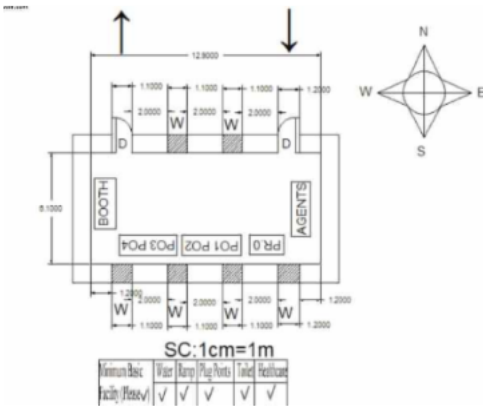

கையொப்பம்

Nazri Naksha

Google Map View

Polling Station Building Front View

Polling Station Front View

Cad View

Key MAP View

| | | | | | |
|---|------------|--|------------|--|------------|
| 1 பெயர் : சம்பூரணம் - கணவர் பெயர்: முத்துசாமிகவுண்டர் - வீட்டு எண் : 1 வயது : 69 பாலினம் : பெண் Photo is available | SCF0393157 | 2 பெயர் : ஞானசுந்தரம் - தாயின் பெயர்: லட்சுமி - வீட்டு எண் : 1 வயது : 50 பாலினம் : ஆண் Photo is available | SCF0393140 | 3 பெயர் : அன்னக்கொடி - கணவர் பெயர்: வீரமுத்து - வீட்டு எண் : 1 வயது : 48 பாலினம் : பெண் Photo is available | LTR2387728 |
| 4 பெயர் : மோகனப்பிரியா - கணவர் பெயர்: ஞானசுந்தரம் - வீட்டு எண் : 1 வயது : 35 பாலினம் : பெண் Photo is available | SCF0759985 | 5 பெயர் : மணிகண்டன் - தந்தையின் பெயர்: மாது - வீட்டு எண் : 1 வயது : 29 பாலினம் : ஆண் Photo is available | SCF0667899 | 6 பெயர் : புனிதவதி - கணவர் பெயர்: துளசிமணி - வீட்டு எண் : 2 வயது : 40 பாலினம் : பெண் Photo is available | SCF0320788 |
| 7 பெயர் : சசிதேவி தந்தையின் பெயர்: நாச்சிமுத்து வீட்டு எண் : 2/23 வயது : 26 பாலினம் : பெண் Photo is available | SCF0965731 | 8 பெயர் : கவுரிஷ் தந்தையின் பெயர்: ஜெகதீஸ்வரன் வீட்டு எண் : 2/24 வயது : 22 பாலினம் : ஆண் Photo is available | SCF2021210 | 9 பெயர் : தீபிகா - தந்தையின் பெயர்: மாறன் - வீட்டு எண் : 2-36 வயது : 31 பாலினம் : பெண் Photo is available | SCF0572255 |
| 10 பெயர் : கோமதி தந்தையின் பெயர்: ராமசாமி வீட்டு எண் : 2/122 வயது : 42 பாலினம் : பெண் Photo is available | SCF2025872 | 11 பெயர் : ஓவியா தந்தையின் பெயர்: பாலகிருஷ்ணன் வீட்டு எண் : 2/122 வயது : 23 பாலினம் : பெண் Photo is available | SCF1957059 | 12 பெயர் : பழனியம்மாள் - கணவர் பெயர்: குமாரசாமி - வீட்டு எண் : 3 வயது : 62 பாலினம் : பெண் Photo is available | SCF1141563 |
| 13 பெயர் : பழனிசாமி - தந்தையின் பெயர்: குமாரசாமி - வீட்டு எண் : 3 வயது : 57 பாலினம் : ஆண் Photo is available | SCF1141571 | 14 பெயர் : மைனாவதி - கணவர் பெயர்: பழனிச்சாமி - வீட்டு எண் : 3 வயது : 48 பாலினம் : பெண் Photo is available | LTR2387215 | 15 பெயர் : சூபிகா தந்தையின் பெயர்: பளனிசாமி வீட்டு எண் : 3 வயது : 26 பாலினம் : பெண் Photo is available | SCF0930883 |
| 16 பெயர் : ஸ்ருதிகா தந்தையின் பெயர்: பழனி சாமி வீட்டு எண் : 3 வயது : 22 பாலினம் : பெண் Photo is available | SCF2021228 | 17 பெயர் : தங்கமுத்து - தந்தையின் பெயர்: கருப்பண்ணன் - வீட்டு எண் : 4 வயது : 70 பாலினம் : ஆண் Photo is available | SCF1141589 | 18 பெயர் : மகேந்திரன் - தந்தையின் பெயர்: தங்கமுத்து - வீட்டு எண் : 4 வயது : 46 பாலினம் : ஆண் Photo is available | LTR1523836 |
| 19 பெயர் : லோகநாயகி - தந்தையின் பெயர்: தங்கமுத்து - வீட்டு எண் : 4 வயது : 43 பாலினம் : பெண் Photo is available | SCF0022434 | 20 பெயர் : ஆனந்தி - கணவர் பெயர்: மகேந்திரன் - வீட்டு எண் : 4 வயது : 31 பாலினம் : பெண் Photo is available | SCF0572230 | 21 பெயர் : பவிஷ்ணா தந்தையின் பெயர்: சுரேஷ் வீட்டு எண் : 4 வயது : 22 பாலினம் : பெண் Photo is available | SCF2021376 |
| 22 பெயர் : பழனிசாமி - தந்தையின் பெயர்: கந்தசாமி - வீட்டு எண் : 5 வயது : 75 பாலினம் : ஆண் Photo is available | SCF1141605 | 23 பெயர் : ரங்கம்மாள் - கணவர் பெயர்: பழனிசாமி - வீட்டு எண் : 5 வயது : 74 பாலினம் : பெண் Photo is available | SCF1141613 | 24 பெயர் : நாச்சிமுத்து - தந்தையின் பெயர்: பூசப்பன் - வீட்டு எண் : 6 வயது : 63 பாலினம் : ஆண் Photo is available | SCF1141639 |
| 25 பெயர் : சரோஜினி - கணவர் பெயர்: நாச்சிமுத்து - வீட்டு எண் : 6 வயது : 56 பாலினம் : பெண் Photo is available | SCF1141647 | 26 பெயர் : அருள் சக்திவேல் தந்தையின் பெயர்: நாச்சி முத்து வீட்டு எண் : 6 வயது : 26 பாலினம் : ஆண் Photo is available | SCF0929364 | 27 பெயர் : அருண் விக்னேஷ் தந்தையின் பெயர்: நாச்சிமுத்து வீட்டு எண் : 6 வயது : 26 பாலினம் : ஆண் Photo is available | SCF1865013 |
| 28 பெயர் : சாந்தகுமார் - தந்தையின் பெயர்: பொன்னுசாமி - வீட்டு எண் : 7 வயது : 46 பாலினம் : ஆண் Photo is available | LTR1523737 | 29 பெயர் : சித்ராதேவி - கணவர் பெயர்: சாந்தகுமார் - வீட்டு எண் : 7 வயது : 42 பாலினம் : பெண் Photo is available | LTR3718848 | 30 பெயர் : பத்மசரண். சா தந்தையின் பெயர்: சாந்தகுமார் வீட்டு எண் : 7 வயது : 21 பாலினம் : ஆண் Photo is available | SCF2171783 |