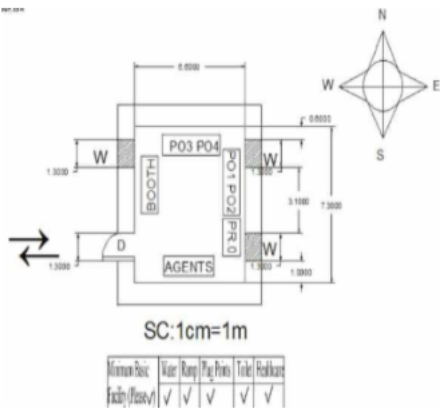

Google Map View

Polling Station Building Front View

Polling Station Front View

Cad View

Key MAP View

சட்டமன்றத் தொகுதியின் எண் மற்றும் பெயர் : 100-மொடக்குறிச்சி
பிரிவு எண் மற்றும் பெயர் 1-மொடக்குறிச்சி (பே), தூரபாளையம் அரிசனகாலனி வார்டு5