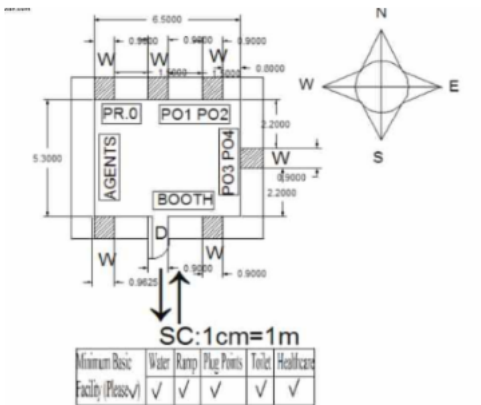

வாக்காளர் பதிவு அலுவலரின்
கையொப்பம்

Nazri Naksha

Google Map View

Polling Station Building Front View

Polling Station Front View

Cad View

Key MAP View

சட்டமன்றத் தொகுதியின் எண் மற்றும் பெயர் : 100-மொடக்குறிச்சி பிரிவு எண் மற்றும் பெயர் 1-மொடக்குறிச்சி (பே), ஆலாங்காட்டு வலசு வார்டு9