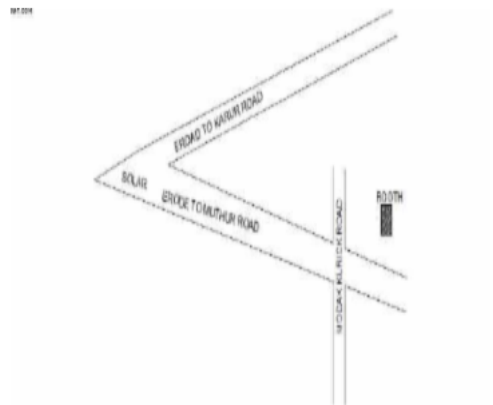

வாக்காளர் பதிவு அலுவலரின்
கையொப்பம்

Nazri Naksha

Google Map View

Polling Station Building Front View

Polling Station Front View

Cad View

Key MAP View

சட்டமன்றத் தொகுதியின் எண் மற்றும் பெயர் : 100-மொடக்குறிச்சி பிரிவு எண் மற்றும் பெயர் 1-மொடக்குறிச்சி (பே), ஆலாங்காட்டு வலசு வார்டு9