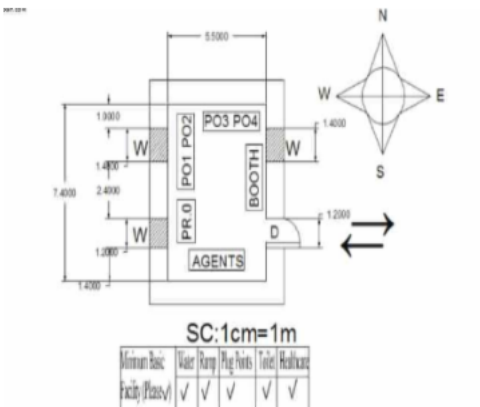

3. வாக்குச் சாவடியின் விவரங்கள்

<p>வாக்குச் சாவடியின் எண் மற்றும் பெயர் :</p> <p>77 - அரசு பெண்கள் மேல்நிலைப் பள்ளி மொடக்குறிச்சி638104, கிழக்கு பார்த்த தாரசு கட்டிடம் தென் பகுதி அறைஎண்.1</p> <p>வாக்குச் சாவடியின் முகவரி :</p> <p>அரசு பெண்கள் மேல்நிலைப்பள்ளி, மொடக்குறிச்சி-638104</p>	<p style="text-align: center;">வாக்குச் சாவடியின் வகைப்பாடு (ஆண்/பெண்/பொது)</p> <p style="text-align: center;">துணை வாக்குச் சாவடிகளின் எண்ணிக்கை :</p>	<p style="text-align: center;">பொது</p> <p style="text-align: center;">0</p>
--	---	--

Google Map View

Polling Station Building Front View

Polling Station Front View

Cad View

Key MAP View

சட்டமன்றத் தொகுதியின் எண் மற்றும் பெயர் : 100-மொடக்குறிச்சி
பிரிவு எண் மற்றும் பெயர் 1-மொடக்குறிச்சி (பே) வார்டு1, வ.உ.சி. தெரு