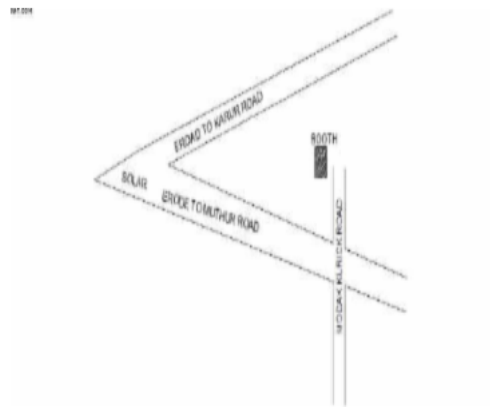

3. வாக்குச் சாவடியின் விவரங்கள்

<p>வாக்குச் சாவடியின் எண் மற்றும் பெயர் :</p> <p>77 - அரசு பெண்கள் மேல்நிலைப் பள்ளி மொடக்குறிச்சி638104, கிழக்கு பார்த்த தாரசு கட்டிடம் தென் பகுதி அறைஎண்.1</p> <p>வாக்குச் சாவடியின் முகவரி :</p> <p>அரசு பெண்கள் மேல்நிலைப்பள்ளி, மொடக்குறிச்சி-638104</p>	<p style="text-align: center;">வாக்குச் சாவடியின் வகைப்பாடு (ஆண்/பெண்/பொது)</p> <p style="text-align: center;">துணை வாக்குச் சாவடிகளின் எண்ணிக்கை :</p>	<p style="text-align: center;">பொது</p> <p style="text-align: center;">0</p>
--	---	--

Google Map View

Polling Station Building Front View

Polling Station Front View

Cad View

Key MAP View

சட்டமன்றத் தொகுதியின் எண் மற்றும் பெயர் : 100-மொடக்குறிச்சி
பிரிவு எண் மற்றும் பெயர் 1-மொடக்குறிச்சி (பே) வார்டு1, வ.உ.சி. தெரு