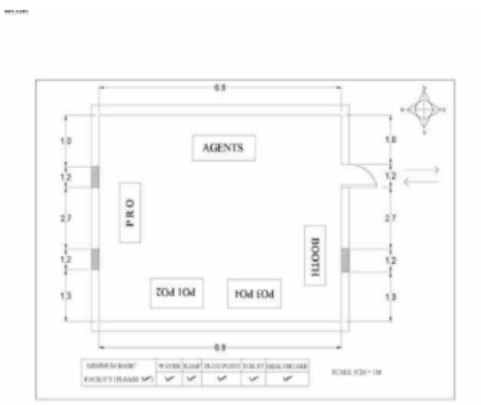

Google Map View

Polling Station Building Front View

Polling Station Front View

Cad View

Key MAP View

1 பெயர் : சரவணன் - தந்தையின் பெயர்: பாஞ்சாலி - வீட்டு எண் : 1 வயது : 43 பாலினம் : ஆண்	SCF0705343 Photo is available	2 பெயர் : சத்யா - கணவர் பெயர்: சரவணன் - வீட்டு எண் : 1 வயது : 38 பாலினம் : பெண்	SCF0705335 Photo is available	3 பெயர் : ஸர்மேஸ் குமார் - தந்தையின் பெயர்: சிதம்பரம் - வீட்டு எண் : 1 வயது : 30 பாலினம் : ஆண்	SCF0624239 Photo is available
4 பெயர் : செளந்தரய ராஜ் தந்தையின் பெயர்: தங்கராஜ் ராஜ் வீட்டு எண் : 1/126,ஏ சஞ்சய நாகர்,46 புதூர் (போஸ்ட்) வயது : 21 பாலினம் : பெண்	SCF2128338 Photo is available	5 பெயர் : சித்ரா தேவி - கணவர் பெயர்: பழனிச்சாமி - வீட்டு எண் : 3-6 வயது : 54 பாலினம் : பெண்	SCF0705442 Photo is available	6 பெயர் : அஜ்மல்நபிகான் - தந்தையின் பெயர்: மொய்தீன்கான் - வீட்டு எண் : 7 வயது : 48 பாலினம் : ஆண்	SCF0884320 Photo is available
7 பெயர் : ராதா கணவர் பெயர்: முருகேசன் வீட்டு எண் : 9-1 வயது : 43 பாலினம் : பெண்	SCF0973057 Photo is available	8 பெயர் : ர்ம் முருகேசன் தந்தையின் பெயர்: மாயன் வீட்டு எண் : 9-1 வயது : 48 பாலினம் : ஆண்	SCF2046258 Photo is available	9 பெயர் : கவிப்பிரியா தந்தையின் பெயர்: கைலாசம் வீட்டு எண் : 14 வயது : 28 பாலினம் : பெண்	SCF0933093 Photo is available
10 பெயர் : பிரவீன் குமார் து தந்தையின் பெயர்: துரைராஜ் வீட்டு எண் : 21/28 வயது : 30 பாலினம் : ஆண்	SCF2223022 Photo is available	S 11 பெயர் : முருகானந்தம் - தந்தையின் பெயர்: மாரப்பகவுண்டர் - வீட்டு எண் : 44/2 வயது : 59 பாலினம் : ஆண்	SCF1029453 Photo is available	S 12 பெயர் : சரோஜா - கணவர் பெயர்: முருகானந்தம் - வீட்டு எண் : 44/2 வயது : 57 பாலினம் : பெண்	SCF1029479 Photo is available
S 13 பெயர் : மனோஜ் - தந்தையின் பெயர்: முருகானந்தம் - வீட்டு எண் : 44/2 வயது : 32 பாலினம் : ஆண்	SCF0551622 Photo is available	14 பெயர் : கல்யாண சுந்தர் தந்தையின் பெயர்: சின்னசாமி வீட்டு எண் : 49e வயது : 42 பாலினம் : ஆண்	SCF1907864 Photo is available	15 பெயர் : சேது மாணிக்கம் தந்தையின் பெயர்: மாரியப்பன் வீட்டு எண் : 49/எஃப் மாணிக்க நிவாஸ் வயது : 34 பாலினம் : ஆண்	SCF2045276 Photo is available
16 பெயர் : மோனிகா ர தந்தையின் பெயர்: ரவி வீட்டு எண் : 49/எஃப் மாணிக்க நிவாஸ் வயது : 33 பாலினம் : பெண்	SCF2045219 Photo is available	17 பெயர் : சீனிவாசன் சு தந்தையின் பெயர்: பெ சுந்தராஜ் வீட்டு எண் : 50 ஜே வயது : 47 பாலினம் : ஆண்	SCF1907682 Photo is available	S 18 பெயர் : கௌசிக் தந்தையின் பெயர்: சாமியப்பன் வீட்டு எண் : 51 ஜே வயது : 23 பாலினம் : ஆண்	SCF2066637 Photo is available
19 பெயர் : சதீஷ் குமார் ரா தந்தையின் பெயர்: ராஜேந்தரன் வீட்டு எண் : 54 வயது : 26 பாலினம் : ஆண்	SCF1901917 Photo is available	20 பெயர் : சஜிதா - கணவர் பெயர்: மகேஷ் - வீட்டு எண் : 55 வயது : 42 பாலினம் : பெண்	SCF0314773 Photo is available	21 பெயர் : கார்த்திகேயன் - தந்தையின் பெயர்: ஆறுமுகம் - வீட்டு எண் : 55-சி2, வயது : 31 பாலினம் : ஆண்	SCF0706952 Photo is available
22 பெயர் : மஞ்சு கணவர் பெயர்: குமார் வீட்டு எண் : 56 வயது : 29 பாலினம் : பெண்	SCF1984806 Photo is available	23 பெயர் : மஞ்சநாதன் த தந்தையின் பெயர்: தங்கவேலு வீட்டு எண் : 56 வயது : 25 பாலினம் : ஆண்	SCF2110476 Photo is available	24 பெயர் : ஐஸ்வர்யா த தந்தையின் பெயர்: தங்கராஜ் வீட்டு எண் : 59 ஏ வயது : 26 பாலினம் : பெண்	SCF2090546 Photo is available
25 பெயர் : சூர்யா தங்கராஜ் தந்தையின் பெயர்: தங்கராஜ் வீட்டு எண் : 59 ஏ வயது : 20 பாலினம் : ஆண்	SCF2090538 Photo is available	26 பெயர் : அர்ஜுன் கு தந்தையின் பெயர்: குப்புசாமி வீட்டு எண் : 61,சஞ்சய நகர் வயது : 19 பாலினம் : ஆண்	SCF2220747 Photo is available	27 பெயர் : தமிழ்ச்செல்வி கோ கணவர் பெயர்: கோவிந்தராஜ் வீட்டு எண் : 62 வயது : 30 பாலினம் : பெண்	SCF2081784 Photo is available
28 பெயர் : கீதாஞ்சலி ம கணவர் பெயர்: ராஜா வீட்டு எண் : 63 பி வயது : 26 பாலினம் : பெண்	SCF2038628 Photo is available	29 பெயர் : மூர்த்தி தந்தையின் பெயர்: மாது வீட்டு எண் : 63 சி வயது : 45 பாலினம் : ஆண்	SCF1022367 Photo is available	30 பெயர் : தங்கமணி கணவர் பெயர்: மூர்த்தி வீட்டு எண் : 63சி வயது : 39 பாலினம் : பெண்	SCF1022375 Photo is available