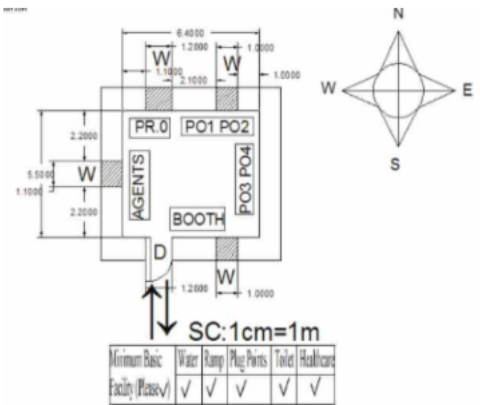

Google Map View

Polling Station Building Front View

Polling Station Front View

Cad View

Key MAP View

சட்டமன்றத் தொகுதியின் எண் மற்றும் பெயர் : 100-மொடக்குறிச்சி
பிரிவு எண் மற்றும் பெயர் 1-புஞ்சைக்காள மங்கலம் (வ,கி) மற்றும் (ஊ), கொளத்துபாளையம்