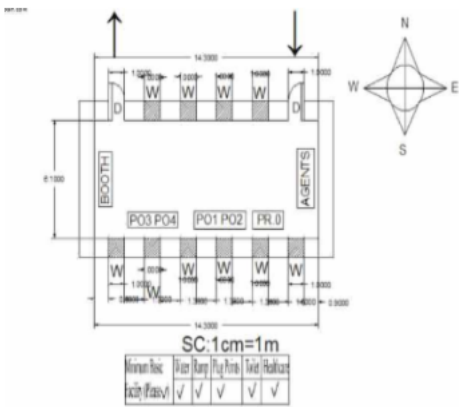

Google Map View

Polling Station Building Front View

Polling Station Front View

Cad View

Key MAP View

சட்டமன்றத் தொகுதியின் எண் மற்றும் பெயர் : 100-மொடக்குறிச்சி
பிரிவு எண் மற்றும் பெயர் 1-புஞ்சைகாளமங்கலம் (வ,கி) கணபதிபாளையம் (ஊ), கனம்பில்புதூர்