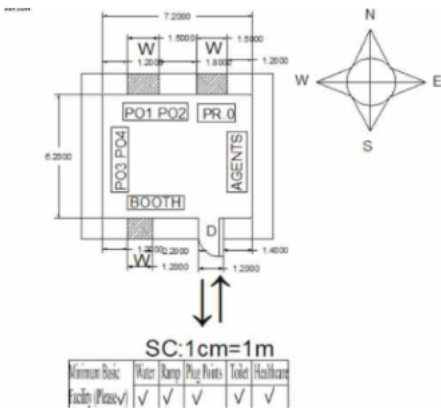

Google Map View

Polling Station Building Front View

Polling Station Front View

Cad View

Key MAP View

சட்டமன்றத் தொகுதியின் எண் மற்றும் பெயர் : 100-மொடக்குறிச்சி
பிரிவு எண் மற்றும் பெயர் 1-புஞ்சைசகாளமங்கலம் (வ,கி) கணபதிபாளையம் (ஊ), சாக்கவுண்டன்பாளையம்