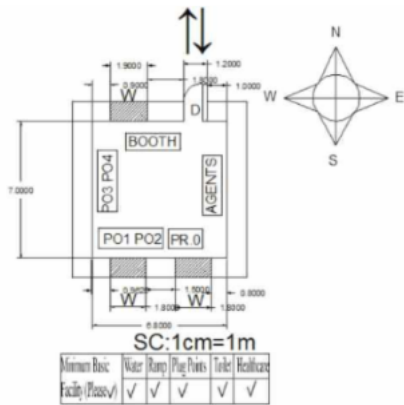

Google Map View

Polling Station Building Front View

Polling Station Front View

Cad View

Key MAP View

சட்டமன்றத் தொகுதியின் எண் மற்றும் பெயர் : 100-மொடக்குறிச்சி
பிரிவு எண் மற்றும் பெயர் 1-புஞ்சைசகாளமங்கலம் (வ,கி) கணபதிபாளையம் (ஊ), கருப்பக்கவுண்டன் பாளையம்