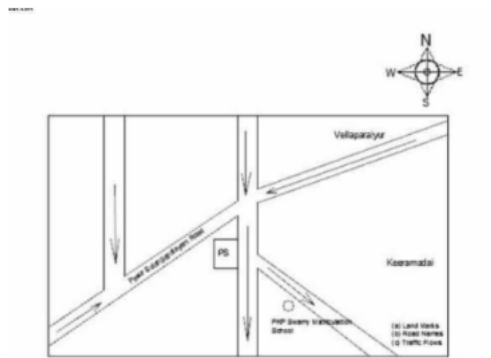

Google Map View

Polling Station Building Front View

Polling Station Front View

Cad View

Key MAP View

சட்டமன்றத் தொகுதியின் எண் மற்றும் பெயர் : 100-மொடக்குறிச்சி  
பிரிவு எண் மற்றும் பெயர் 1-ஈஞ்சம்பள்ளி (வ.கி) மற்றும் (ஊ), முத்துக்கவுண்டன்பாளையம்