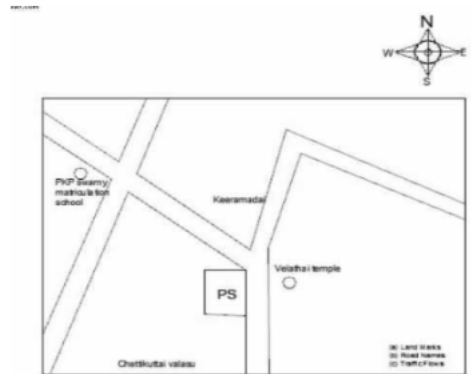

3. வாக்குச் சாவடியின் விவரங்கள்

<p>வாக்குச் சாவடியின் எண் மற்றும் பெயர் :</p> <p>96 - சாரதாவித்யாலயாநிதிஉதவிஆரம்பபள்ளி. கீரமடை638104, , கிழக்கு பார்த்த ஆஸ்பெட்டாசீட் கட்டிடம் வ.ப</p> <p>வாக்குச் சாவடியின் முகவரி :</p> <p>சாரதா வித்யாலயா நிதி உதவி ஆரம்பபள்ளி, கீரமடை-638104</p>	<table style="width: 100%; border-collapse: collapse;"> <tr> <td style="width: 60%;">வாக்குச் சாவடியின் வகைப்பாடு (ஆண்/பெண்/பொது)</td> <td style="width: 40%;">பொது</td> </tr> <tr> <td>துணை வாக்குச் சாவடிகளின் எண்ணிக்கை :</td> <td style="text-align: center;">0</td> </tr> </table>	வாக்குச் சாவடியின் வகைப்பாடு (ஆண்/பெண்/பொது)	பொது	துணை வாக்குச் சாவடிகளின் எண்ணிக்கை :	0
வாக்குச் சாவடியின் வகைப்பாடு (ஆண்/பெண்/பொது)	பொது				
துணை வாக்குச் சாவடிகளின் எண்ணிக்கை :	0				

Google Map View

Polling Station Building Front View

Polling Station Front View

Cad View

Key MAP View

சட்டமன்றத் தொகுதியின் எண் மற்றும் பெயர் : 100-மொடக்குறிச்சி
பிரிவு எண் மற்றும் பெயர் 1-ஈஞ்சம்பள்ளி (வ.கி) மற்றும் (ஊ), செங்கோடகவுண்டன் புதூர்