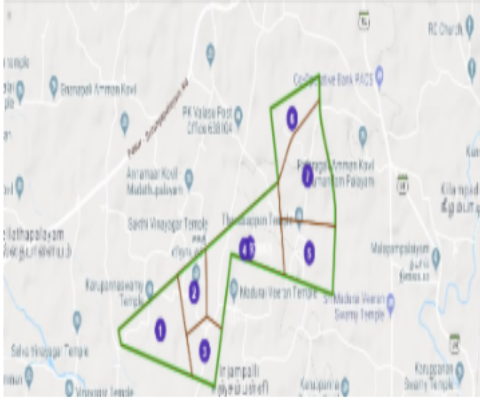

Nazri Naksha