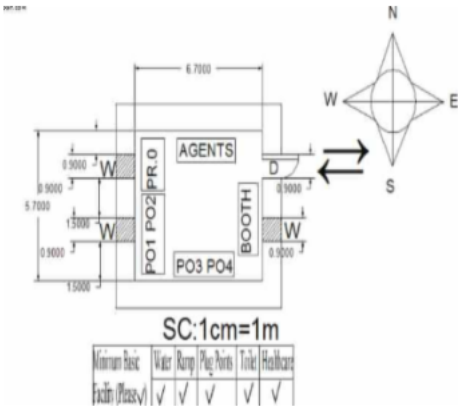

Google Map View

Polling Station Building Front View

Polling Station Front View

Cad View

Key MAP View

சட்டமன்றத் தொகுதியின் எண் மற்றும் பெயர் : 100-மொடக்குறிச்சி
பிரிவு எண் மற்றும் பெயர் 1-ஈஞ்சம்பள்ளி (வ.கி) மற்றும் (ஊ), செங்கோடகவுண்டன் புதூர்