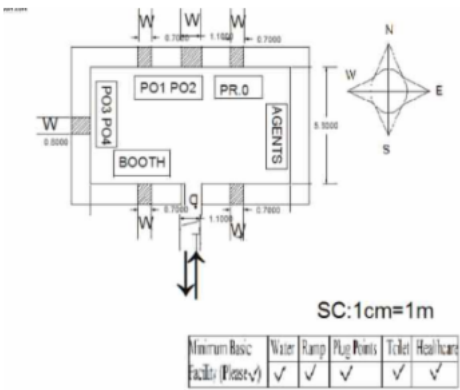

**Google Map View**

**Polling Station Building Front View**

**Polling Station Front View**

**Cad View**

**Key MAP View**

1 பெயர் : துளசிமணி - கணவர் பெயர்: துரைசாமி - வீட்டு எண் : 2 வயது : 61 பாலினம் : பெண் Photo is available	SCF1182609	2 பெயர் : சென்னியங்கிரி - தந்தையின் பெயர்: துரைசாமி - வீட்டு எண் : 2 வயது : 45 பாலினம் : ஆண் Photo is available	LTR1682236	3 பெயர் : ரேவதி - கணவர் பெயர்: சென்னியங்கிரி - வீட்டு எண் : 2 வயது : 36 பாலினம் : பெண் Photo is available	SCF0155622
4 பெயர் : பழனிசாமி - தந்தையின் பெயர்: கருப்பண்ணன் - வீட்டு எண் : 2-3 வயது : 42 பாலினம் : ஆண் Photo is available	SCF0030577	5 பெயர் : லோகநாதன் தந்தையின் பெயர்: கருப்பண்ணன் வீட்டு எண் : 2/3 வயது : 28 பாலினம் : ஆண் Photo is available	SCF1981679	6 பெயர் : சுப்பிரமணியன் - தந்தையின் பெயர்: காளியப்பகவுண்டர் - வீட்டு எண் : 4 வயது : 96 பாலினம் : ஆண் Photo is available	LTR1680461
7 பெயர் : கௌசல்யாதேவி - கணவர் பெயர்: சுப்பிரமணியன் - வீட்டு எண் : 4 வயது : 81 பாலினம் : பெண் Photo is available	SCF1182617	8 பெயர் : நித்தியானந்தம் - கணவர் பெயர்: சுப்பிரமணியன் - வீட்டு எண் : 4 வயது : 58 பாலினம் : ஆண் Photo is available	LTR1467315	9 பெயர் : கோதை - கணவர் பெயர்: நித்தியானந்தம் - வீட்டு எண் : 4 வயது : 54 பாலினம் : பெண் Photo is available	LTR3085628
10 பெயர் : கனகசபாபதி - தந்தையின் பெயர்: பழனிசாமி - வீட்டு எண் : 5 வயது : 65 பாலினம் : ஆண் Photo is available	SCF0030585	11 பெயர் : பாவாத்நாள் - கணவர் பெயர்: கனகசபாபதி - வீட்டு எண் : 5 வயது : 59 பாலினம் : பெண் Photo is available	LTR3082641	12 பெயர் : கவின் குமார் - தந்தையின் பெயர்: கனக சபாபதி - வீட்டு எண் : 5 வயது : 39 பாலினம் : ஆண் Photo is available	LTR3082674
13 பெயர் : திருமூர்த்தி - தந்தையின் பெயர்: மகாலிங்கம் - வீட்டு எண் : 6-16 வயது : 29 பாலினம் : ஆண் Photo is available	SCF0672170	14 பெயர் : செ.ப. தங்கவேலு தந்தையின் பெயர்: பழனிசாமி - வீட்டு எண் : 7 வயது : 65 பாலினம் : ஆண் Photo is available	LTR1681188	15 பெயர் : கணபதி - தந்தையின் பெயர்: பழனிசாமி - வீட்டு எண் : 7 வயது : 61 பாலினம் : ஆண் Photo is available	LTR1681196
16 பெயர் : உமாதேவி - கணவர் பெயர்: குமாரவடிவேல் - வீட்டு எண் : 8 வயது : 58 பாலினம் : பெண் Photo is available	LTR1467059	17 பெயர் : இந்துரேகா - தாயின் பெயர்: உமாதேவி - வீட்டு எண் : 8 வயது : 32 பாலினம் : பெண் Photo is available	SCF0579763	18 பெயர் : சசிரேகா - தாயின் பெயர்: உமாதேவி - வீட்டு எண் : 8 வயது : 30 பாலினம் : பெண் Photo is available	SCF0579771
19 பெயர் : சம்பூரணம் - கணவர் பெயர்: வடிவேல் - வீட்டு எண் : 9 வயது : 71 பாலினம் : பெண் Photo is available	LTR1467497	20 பெயர் : சரவணன் - தந்தையின் பெயர்: வடிவேல் - வீட்டு எண் : 9-1 வயது : 63 பாலினம் : ஆண் Photo is available	LTR1682269	21 பெயர் : மீனாட்சி - கணவர் பெயர்: சரவணன் - வீட்டு எண் : 9-1 வயது : 49 பாலினம் : பெண் Photo is available	LTR1466994
22 பெயர் : பொன்னிக்னேஷ் தந்தையின் பெயர்: சரவணன் வீட்டு எண் : 9/1 வயது : 26 பாலினம் : ஆண் Photo is available	SCF0911099	23 பெயர் : செளந்தரம் - கணவர் பெயர்: வேலாயுதம் - வீட்டு எண் : 10 வயது : 74 பாலினம் : பெண் Photo is available	SCF1182625	24 பெயர் : விநாயகமூர்த்தி - தந்தையின் பெயர்: வேலாயுதம் - வீட்டு எண் : 10 வயது : 55 பாலினம் : ஆண் Photo is available	LTR1467075
25 பெயர் : சக்திவேல்முருகன் - தந்தையின் பெயர்: வேலாயுதம் - வீட்டு எண் : 10 வயது : 55 பாலினம் : ஆண் Photo is available	SCF1183656	26 பெயர் : சண்முகம் - தந்தையின் பெயர்: கொமரப்பக்கவுண்டர் - வீட்டு எண் : 11 வயது : 70 பாலினம் : ஆண் Photo is available	LTR1682285	27 பெயர் : வேலுமணி - கணவர் பெயர்: சண்முகம் - வீட்டு எண் : 11 வயது : 56 பாலினம் : பெண் Photo is available	LTR1682293
28 பெயர் : பழனியம்மாள் - கணவர் பெயர்: ராமசாமி - வீட்டு எண் : 12 வயது : 67 பாலினம் : பெண் Photo is available	LTR1680511	29 பெயர் : தியாகு - தந்தையின் பெயர்: சண்முகம் - வீட்டு எண் : 12 வயது : 34 பாலினம் : ஆண் Photo is available	SCF0279612	30 பெயர் : நல்லசாமி - தந்தையின் பெயர்: லிங்கப்பக்கவுண்டர் - வீட்டு எண் : 13 வயது : 78 பாலினம் : ஆண் Photo is available	LTR1680164