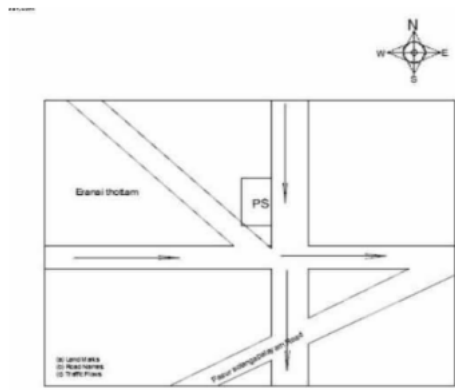

Key MAP View