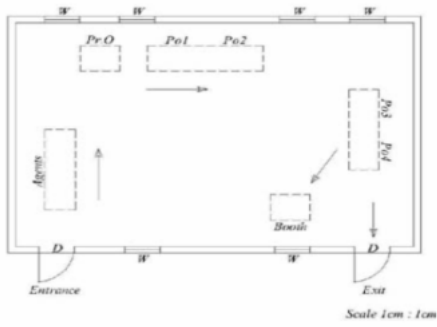

Google Map View

Polling Station Building Front View

Polling Station Front View

Cad View

Key MAP View

சட்டமன்றத் தொகுதியின் எண் மற்றும் பெயர் : 101-தாராபுரம் பாகம் எண் : 1
பிரிவு எண் மற்றும் பெயர் 1-காசிலிங்கம்பாளையம் (வ.கி) நந்தவனம் பாளையம் (ஊ), காசிலிங்கம் பாளையம் தெற்கு வார்டு எண் 12