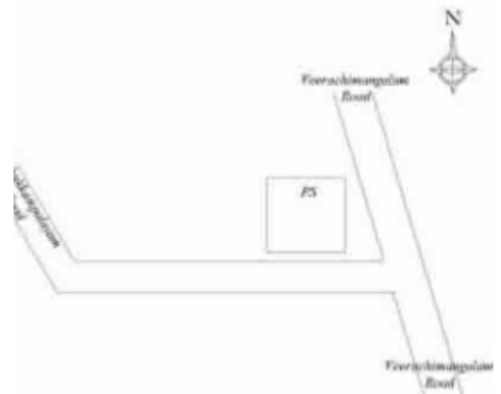

Google Map View

Polling Station Building Front View

Polling Station Front View

Cad View

Key MAP View

1	RGJ1402528	பெயர் : சுப்பிரமணியன் - தந்தையின் பெயர்: முத்துச்சாமி - வீட்டு எண் : 1 வயது : 63 பாலினம் : ஆண்	Photo is available	2	RGJ1402536	பெயர் : கணகலட்சுமி - கணவர் பெயர்: சுப்பிரமணியன் - வீட்டு எண் : 1 வயது : 56 பாலினம் : பெண்	Photo is available	3	RGJ0928101	பெயர் : யசோதா - கணவர் பெயர்: கிருஷ்ணமூர்த்தி - வீட்டு எண் : 1 வயது : 47 பாலினம் : பெண்	Photo is available
4	RGJ0874081	பெயர் : விஜயகுமார் - தாயின் பெயர்: சரஸ்வதி - வீட்டு எண் : 1 வயது : 46 பாலினம் : ஆண்	Photo is available	5	RGJ1051614	பெயர் : காஞ்சனாதேவி கணவர் பெயர்: மகுடஸ்வரன் வீட்டு எண் : 1 வயது : 36 பாலினம் : பெண்	Photo is available	6	RGJ1973338	பெயர் : சுதந்திரராஜ் பெ தந்தையின் பெயர்: பெரியசாமி வீட்டு எண் : 1 வயது : 26 பாலினம் : ஆண்	Photo is available
7	RGJ2175834	பெயர் : கௌசல்யா கணவர் பெயர்: ராஜமாணிக்கம் வீட்டு எண் : 1 வயது : 26 பாலினம் : பெண்	Photo is available	8	RGJ0744300	பெயர் : மோகன்ராஜ் - தந்தையின் பெயர்: சண்முகராஜ் - வீட்டு எண் : 1-112 வயது : 30 பாலினம் : ஆண்	Photo is available	9	RGJ0621292	பெயர் : வெங்கடேஷ் - தந்தையின் பெயர்: சுப்பிரமணியம் - வீட்டு எண் : 1-138 வயது : 31 பாலினம் : ஆண்	Photo is available
10	RGJ0744292	பெயர் : சிவக்குமார் - தந்தையின் பெயர்: காளியப்பன் - வீட்டு எண் : 1-165 வயது : 29 பாலினம் : ஆண்	Photo is available	11	KJP3766797	பெயர் : மூக்கையா - தந்தையின் பெயர்: பழனிச்சாமி - வீட்டு எண் : 1A வயது : 63 பாலினம் : ஆண்	Photo is available	12	RGJ1402544	பெயர் : கமலம் - கணவர் பெயர்: தன்னாசி - வீட்டு எண் : 1B வயது : 65 பாலினம் : பெண்	Photo is available
13	KJP2845691	பெயர் : சரவணன் - தந்தையின் பெயர்: தன்னாசி - வீட்டு எண் : 1B வயது : 43 பாலினம் : ஆண்	Photo is available	14	RGJ0421099	பெயர் : கோபால் - தந்தையின் பெயர்: கருப்பணபிள்ளை - வீட்டு எண் : 1e வயது : 78 பாலினம் : ஆண்	Photo is available	15	RGJ1402551	பெயர் : கருப்புச்சாமி - தந்தையின் பெயர்: நாச்சிமுத்து - வீட்டு எண் : 1E வயது : 68 பாலினம் : ஆண்	Photo is available
16	RGJ0534271	பெயர் : மீனாட்சி - கணவர் பெயர்: வேவலாயுதம்பிள்ளை - வீட்டு எண் : 1e வயது : 67 பாலினம் : பெண்	Photo is available	17	RGJ0325423	பெயர் : காளிமுத்து -- தந்தையின் பெயர்: காளிதாஸ் -- வீட்டு எண் : 1E வயது : 64 பாலினம் : ஆண்	Photo is available	18	RGJ0325415	பெயர் : பெரியநாயகி -- கணவர் பெயர்: காளிமுத்து -- வீட்டு எண் : 1E வயது : 61 பாலினம் : பெண்	Photo is available
19	RGJ1402569	பெயர் : செல்வி - கணவர் பெயர்: கருப்புச்சாமி - வீட்டு எண் : 1E வயது : 58 பாலினம் : பெண்	Photo is available	20	KJP3862158	பெயர் : காளிதாஸ் - தந்தையின் பெயர்: ஆறுமுகம் - வீட்டு எண் : 1E வயது : 51 பாலினம் : ஆண்	Photo is available	21	RGJ0420943	பெயர் : காளிங்கராஜ் - தந்தையின் பெயர்: ஆறுமுகம் - வீட்டு எண் : 1E வயது : 48 பாலினம் : ஆண்	Photo is available
22	RGJ0421354	பெயர் : மகாதேவி - கணவர் பெயர்: காளிங்கராஜ் - வீட்டு எண் : 1E வயது : 45 பாலினம் : பெண்	Photo is available	23	RGJ0421230	பெயர் : சன்ஷபினா - கணவர் பெயர்: அப்துல் அமீது - வீட்டு எண் : 1E வயது : 44 பாலினம் : பெண்	Photo is available	24	RGJ0420992	பெயர் : மலர்விழி - கணவர் பெயர்: முருகன் - வீட்டு எண் : 1E வயது : 43 பாலினம் : பெண்	Photo is available
25	RGJ0325456	பெயர் : கஸ்தூரி -- கணவர் பெயர்: கந்தசாமி -- வீட்டு எண் : 1E வயது : 42 பாலினம் : பெண்	Photo is available	26	RGJ0621201	பெயர் : செல்வி - கணவர் பெயர்: ரங்கநாதன் - வீட்டு எண் : 1E வயது : 42 பாலினம் : பெண்	Photo is available	27	RGJ0137422	பெயர் : சிவக்குமார் - தந்தையின் பெயர்: அலிலியப்பன் - வீட்டு எண் : 1E வயது : 39 பாலினம் : ஆண்	Photo is available
28	RGJ0621193	பெயர் : மகேஸ்வரன் - தந்தையின் பெயர்: பழனிச்சாமி - வீட்டு எண் : 1E வயது : 38 பாலினம் : ஆண்	Photo is available	29	RGJ0421032	பெயர் : உமா தேவி - தந்தையின் பெயர்: சரவணன் - வீட்டு எண் : 1E வயது : 37 பாலினம் : பெண்	Photo is available	30	RGJ0421222	பெயர் : முருகானந்தம் - தந்தையின் பெயர்: ராஜேந்திரன் - வீட்டு எண் : 1E வயது : 37 பாலினம் : ஆண்	Photo is available