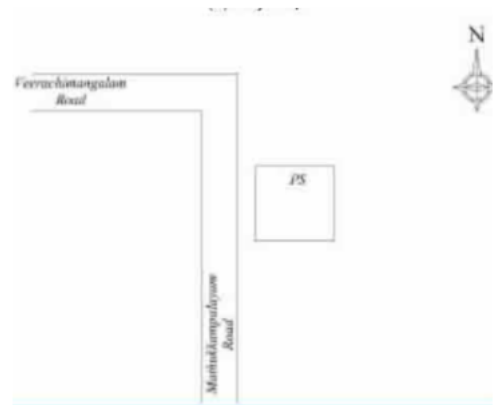

Google Map View

Polling Station Building Front View

Polling Station Front View

Cad View

Key MAP View

1 பெயர் : கதிரேசன் - தந்தையின் பெயர்: கோவிந்தசாமி - வீட்டு எண் : 1 வயது : 54 பாலினம் : ஆண்	KJP3479110 Photo is available	2 பெயர் : சத்தியபாமா - கணவர் பெயர்: செல்வராஜ் - வீட்டு எண் : 1 வயது : 46 பாலினம் : பெண்	KJP2845774 Photo is available	3 பெயர் : கார்வேந்தன் - தந்தையின் பெயர்: பழனிச்சாமி - வீட்டு எண் : 1-1 வயது : 32 பாலினம் : ஆண்	RGJ0828939 Photo is available
4 பெயர் : நல்லசாமி - தந்தையின் பெயர்: குப்புச்சாமி - வீட்டு எண் : 1 வயது : 73 பாலினம் : ஆண்	RGJ0356238 Photo is available	5 பெயர் : ராஜாத்தி - கணவர் பெயர்: பழனிசாமி - வீட்டு எண் : 1E வயது : 69 பாலினம் : பெண்	RGJ1377639 Photo is available	6 பெயர் : செல்வராசு - தந்தையின் பெயர்: குப்புச்சாமி கவுண்டர் - வீட்டு எண் : 1E வயது : 55 பாலினம் : ஆண்	RGJ0168179 Photo is available
7 பெயர் : செந்தில்குமார் - தந்தையின் பெயர்: பழனிசாமி - வீட்டு எண் : 1E வயது : 53 பாலினம் : ஆண்	RGJ1377647 Photo is available	8 பெயர் : செல்வி - கணவர் பெயர்: செல்வராசு - வீட்டு எண் : 1E வயது : 45 பாலினம் : பெண்	RGJ0168187 Photo is available	9 பெயர் : சூதா - கணவர் பெயர்: செல்லமுத்து - வீட்டு எண் : 1E வயது : 44 பாலினம் : பெண்	KJP3862455 Photo is available
10 பெயர் : முருகேசன் - தந்தையின் பெயர்: நாச்சிமுத்து - வீட்டு எண் : 1e வயது : 44 பாலினம் : ஆண்	RGJ0356261 Photo is available	11 பெயர் : பிரேமா - கணவர் பெயர்: வேலுச்சாமி - வீட்டு எண் : 1e வயது : 42 பாலினம் : பெண்	RGJ0356204 Photo is available	12 பெயர் : கோமதி - தந்தையின் பெயர்: பொன்னுசாமி - வீட்டு எண் : 1e வயது : 40 பாலினம் : பெண்	RGJ0356287 Photo is available
13 பெயர் : கிருஷ்ணவேணி - கணவர் பெயர்: வீரமணி - வீட்டு எண் : 1E வயது : 38 பாலினம் : பெண்	RGJ0168229 Photo is available	14 பெயர் : தனசேகரன் - தந்தையின் பெயர்: முதலியப்பன் - வீட்டு எண் : 1e வயது : 37 பாலினம் : ஆண்	RGJ0356246 Photo is available	15 பெயர் : முத்துச்சாமி - தந்தையின் பெயர்: குப்புச்சாமி - வீட்டு எண் : 2E வயது : 68 பாலினம் : ஆண்	RGJ1377654 Photo is available
16 பெயர் : சந்திரமதி முத்துச்சாமி கணவர் பெயர்: முத்துச்சாமி - வீட்டு எண் : 2E வயது : 55 பாலினம் : பெண்	RGJ1377662 Photo is available	17 பெயர் : பிரலின்ப தந்தையின் பெயர்: பழனிச்சாமி வீட்டு எண் : 3 வயது : 26 பாலினம் : ஆண்	RGJ0988220 Photo is available	18 பெயர் : பிரசாந்த் தந்தையின் பெயர்: பழனிசாமி வீட்டு எண் : 3 வயது : 24 பாலினம் : ஆண்	RGJ2050359 Photo is available
19 பெயர் : பாப்பாள் - கணவர் பெயர்: நாச்சிமுத்து - வீட்டு எண் : 3E வயது : 79 பாலினம் : பெண்	RGJ1377688 Photo is available	20 பெயர் : நாச்சிமுத்து - தந்தையின் பெயர்: செல்லப்பகவுண்டர் - வீட்டு எண் : 3E வயது : 60 பாலினம் : ஆண்	RGJ1377704 Photo is available	21 பெயர் : பழனிசாமி - தந்தையின் பெயர்: பெரியசாமி - வீட்டு எண் : 4 வயது : 59 பாலினம் : ஆண்	RGJ1377720 Photo is available
22 பெயர் : குப்புச்சாமி - தந்தையின் பெயர்: பழனிசாமி - வீட்டு எண் : 4 வயது : 50 பாலினம் : ஆண்	KJP3862463 Photo is available	23 பெயர் : வசந்தா - கணவர் பெயர்: பழனிசாமி - வீட்டு எண் : 4 வயது : 47 பாலினம் : பெண்	KJP3479078 Photo is available	24 பெயர் : பழனிச்சாமி - தந்தையின் பெயர்: குப்புச்சாமிகவுண்டர் - வீட்டு எண் : 4E வயது : 71 பாலினம் : ஆண்	RGJ1377738 Photo is available
25 பெயர் : சரஸ்வதி - கணவர் பெயர்: பழனிச்சாமி - வீட்டு எண் : 4E வயது : 66 பாலினம் : பெண்	RGJ1377746 Photo is available	26 பெயர் : மகேஷ்வரன் - தந்தையின் பெயர்: பழனிச்சாமி - வீட்டு எண் : 4E வயது : 46 பாலினம் : ஆண்	KJP1549807 Photo is available	27 பெயர் : சகுந்தலா - கணவர் பெயர்: கோவிந்தசாமி - வீட்டு எண் : 5 வயது : 73 பாலினம் : பெண்	RGJ1377753 Photo is available
28 பெயர் : பாலசுப்ரமணி - தந்தையின் பெயர்: கோவிந்தசாமி - வீட்டு எண் : 5 வயது : 54 பாலினம் : ஆண்	RGJ1377761 Photo is available	29 பெயர் : சந்தியா - கணவர் பெயர்: பாலசுப்பிரமணியன் - வீட்டு எண் : 5 வயது : 37 பாலினம் : பெண்	RGJ0534719 Photo is available	30 பெயர் : கோபி தந்தையின் பெயர்: மதன் வீட்டு எண் : 6 வயது : 51 பாலினம் : ஆண்	RGJ2072015 Photo is available