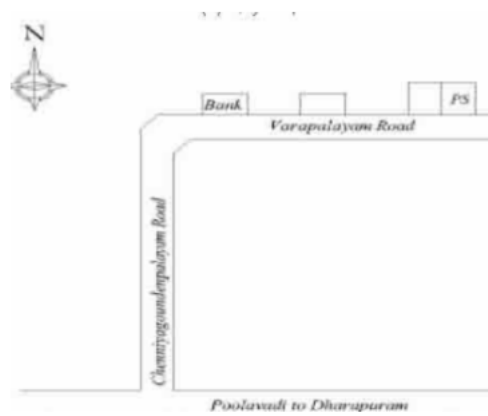

Google Map View

Polling Station Building Front View

Polling Station Front View

Cad View

Key MAP View

1 பெயர் : ஜெயந்தி - கணவர் பெயர் : சதீஸ் குமார் - வீட்டு எண் : 1 வயது : 35 பாலினம் : பெண்	RGJ0745638 Photo is available	2 பெயர் : பழனியம்மாள் - கணவர் பெயர் : பழனி - வீட்டு எண் : 1E வயது : 66 பாலினம் : பெண்	RGJ0248146 Photo is available	3 பெயர் : செல்வராஜ் - தந்தையின் பெயர் : செல்வராஜ் - வீட்டு எண் : 1e வயது : 46 பாலினம் : ஆண்	RGJ0700732 Photo is available
4 பெயர் : பாண்டியராஜன் - தந்தையின் பெயர் : பழனி - வீட்டு எண் : 1E வயது : 43 பாலினம் : ஆண்	RGJ0248138 Photo is available	5 பெயர் : நாச்சிமுத்து - தந்தையின் பெயர் : சுப்பன் - வீட்டு எண் : 2 வயது : 71 பாலினம் : ஆண்	RGJ1425750 Photo is available	6 பெயர் : திருமான் - கணவர் பெயர் : நாச்சிமுத்து - வீட்டு எண் : 2 வயது : 61 பாலினம் : பெண்	RGJ1425768 Photo is available
7 பெயர் : அம்மாசை - கணவர் பெயர் : குமரன் - வீட்டு எண் : 4 வயது : 66 பாலினம் : பெண்	RGJ1425776 Photo is available	8 பெயர் : ஜோசப் - தந்தையின் பெயர் : குமாரசாமி - வீட்டு எண் : 4 வயது : 32 பாலினம் : ஆண்	RGJ0745547 Photo is available	9 பெயர் : கோபாலகிருஷ்ணன் - தந்தையின் பெயர் : நாச்சிமுத்து - வீட்டு எண் : 4 வயது : 30 பாலினம் : ஆண்	RGJ0900217 Photo is available
10 பெயர் : செல்லதுரை தந்தையின் பெயர் : குப்புசாமி வீட்டு எண் : 6/6 வயது : 24 பாலினம் : ஆண்	RGJ2087138 Photo is available	11 பெயர் : பழனிச்சாமி - தந்தையின் பெயர் : நாச்சி - வீட்டு எண் : 7 வயது : 71 பாலினம் : ஆண்	RGJ1425784 Photo is available	12 பெயர் : வேலம்மாள் - கணவர் பெயர் : பழனிச்சாமி - வீட்டு எண் : 7 வயது : 61 பாலினம் : பெண்	RGJ1425792 Photo is available
13 பெயர் : தி துளசியம்மாள் கணவர் பெயர் : திருமூர்த்தி வீட்டு எண் : 7/43 வயது : 77 பாலினம் : பெண்	RGJ2152148 Photo is available	14 பெயர் : நாச்சம்மாள் - கணவர் பெயர் : வீரன் - வீட்டு எண் : 8 வயது : 49 பாலினம் : பெண்	KJP2832046 Photo is available	15 பெயர் : ராஜேந்திரன் - தந்தையின் பெயர் : மாரன் - வீட்டு எண் : 9 வயது : 56 பாலினம் : ஆண்	RGJ1425818 Photo is available
16 பெயர் : கோபால் தந்தையின் பெயர் : துரைசாமி வீட்டு எண் : 9 வயது : 31 பாலினம் : ஆண்	RGJ2087146 Photo is available	17 பெயர் : நாச்சி - தந்தையின் பெயர் : சாம்பான் - வீட்டு எண் : 10 வயது : 81 பாலினம் : ஆண்	RGJ1425826 Photo is available	18 பெயர் : திருமான் - கணவர் பெயர் : நாச்சி - வீட்டு எண் : 10 வயது : 71 பாலினம் : பெண்	RGJ1425834 Photo is available
19 பெயர் : சங்கீதபிரியா - கணவர் பெயர் : குமாரசாமி - வீட்டு எண் : 10 வயது : 39 பாலினம் : பெண்	RGJ0536417 Photo is available	20 பெயர் : கண்ணியம்மாள் - கணவர் பெயர் : கன்னியப்பன் - வீட்டு எண் : 11 வயது : 55 பாலினம் : பெண்	KJP1150838 Photo is available	21 பெயர் : சேகர் - தந்தையின் பெயர் : கன்னியப்பன் - வீட்டு எண் : 11 வயது : 35 பாலினம் : ஆண்	RGJ0745646 Photo is available
22 பெயர் : பூங்கொடி - தந்தையின் பெயர் : கன்னியப்பன் - வீட்டு எண் : 11 வயது : 31 பாலினம் : பெண்	RGJ0745513 Photo is available	23 பெயர் : முத்துப்பாண்டி - தாயின் பெயர் : பழனியம்மாள் - வீட்டு எண் : 12 வயது : 36 பாலினம் : ஆண்	RGJ0623397 Photo is available	24 பெயர் : சுப்பம்மாள் - கணவர் பெயர் : பெத்தன் - வீட்டு எண் : 14A வயது : 79 பாலினம் : பெண்	RGJ1425875 Photo is available
25 பெயர் : பழனியம்மாள் - கணவர் பெயர் : குமாரசாமி - வீட்டு எண் : 16 வயது : 54 பாலினம் : பெண்	RGJ1425891 Photo is available	26 பெயர் : லோகநாதன் - தந்தையின் பெயர் : குமரன் - வீட்டு எண் : 16 வயது : 32 பாலினம் : ஆண்	RGJ0874644 Photo is available	27 பெயர் : மகாலிங்கம் - தந்தையின் பெயர் : நாச்சி - வீட்டு எண் : 17 வயது : 44 பாலினம் : ஆண்	RGJ1425909 Photo is available
28 பெயர் : சரஸ்வதி - கணவர் பெயர் : மகாலிங்கம் - வீட்டு எண் : 17 வயது : 43 பாலினம் : பெண்	KJP2831659 Photo is available	29 பெயர் : ஆறுமுகம் - தந்தையின் பெயர் : முத்தன் - வீட்டு எண் : 18 வயது : 71 பாலினம் : ஆண்	RGJ1425917 Photo is available	30 பெயர் : திருமாயி - கணவர் பெயர் : ஆறுமுகம் - வீட்டு எண் : 18 வயது : 61 பாலினம் : பெண்	RGJ1425925 Photo is available