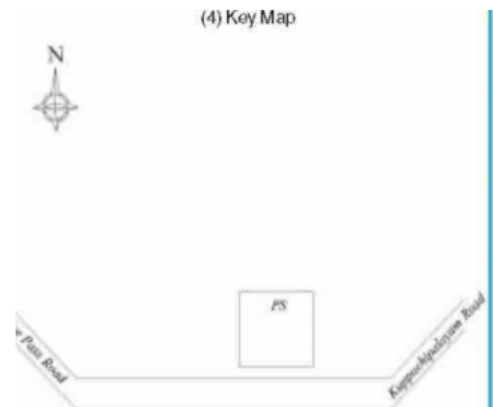

Google Map View

Polling Station Building Front View

Polling Station Front View

Cad View

Key MAP View

1 பெயர் : அகிலன் ஏ டி தந்தையின் பெயர்: தங்கவேல் வீட்டு எண் : 0 வயது : 22 பாலினம் : ஆண் Photo is available	RGJ2240760	2 பெயர் : தில்லைமுத்து - தந்தையின் பெயர்: ரங்கசாமி - வீட்டு எண் : 1 வயது : 86 பாலினம் : ஆண் Photo is available	RGJ0249268	3 பெயர் : கருப்புச்சாமி - தந்தையின் பெயர்: ரங்கசாமி - வீட்டு எண் : 1 வயது : 75 பாலினம் : ஆண் Photo is available	RGJ0248641
4 பெயர் : செளண்டப்பன் - தந்தையின் பெயர்: சுப்பன் - வீட்டு எண் : 1 வயது : 72 பாலினம் : ஆண் Photo is available	RGJ1421205	5 பெயர் : வீரம்மாள் கணவர் பெயர்: பழனிசாமி வீட்டு எண் : 1 வயது : 72 பாலினம் : பெண் Photo is available	RGJ2038891	6 பெயர் : அம்சா - கணவர் பெயர்: தில்லைமுத்து - வீட்டு எண் : 1 வயது : 70 பாலினம் : பெண் Photo is available	RGJ0249193
7 பெயர் : கண்ணம்மாள் - கணவர் பெயர்: ரங்கசாமி - வீட்டு எண் : 1 வயது : 69 பாலினம் : பெண் Photo is available	RGJ0536912	8 பெயர் : இந்திராணி - கணவர் பெயர்: செளண்டப்பன் - வீட்டு எண் : 1 வயது : 69 பாலினம் : பெண் Photo is available	RGJ1421213	9 பெயர் : சண்முகம் - தந்தையின் பெயர்: திருமன் - வீட்டு எண் : 1 வயது : 56 பாலினம் : ஆண் Photo is available	RGJ0624635
10 பெயர் : ஆறுச்சாமி - தந்தையின் பெயர்: கருப்புச்சாமி - வீட்டு எண் : 1 வயது : 55 பாலினம் : ஆண் Photo is available	RGJ0746545	11 பெயர் : லட்சுமி - கணவர் பெயர்: காமராஜ் - வீட்டு எண் : 1 வயது : 49 பாலினம் : பெண் Photo is available	RGJ0350645	12 பெயர் : அன்பழகன் - தந்தையின் பெயர்: சின்னசாமி - வீட்டு எண் : 1 வயது : 48 பாலினம் : ஆண் Photo is available	RGJ1421221
13 பெயர் : விஜயா - கணவர் பெயர்: ரங்கசாமி - வீட்டு எண் : 1 வயது : 46 பாலினம் : பெண் Photo is available	RGJ0536920	14 பெயர் : ராதாகிருஷ்ணன் - தந்தையின் பெயர்: பழனிச்சாமி - வீட்டு எண் : 1 வயது : 46 பாலினம் : ஆண் Photo is available	RGJ0350710	15 பெயர் : நாராயணமூர்த்தி - தந்தையின் பெயர்: கருப்புச்சாமி - வீட்டு எண் : 1 வயது : 46 பாலினம் : ஆண் Photo is available	RGJ0248666
16 பெயர் : ஜெயா - கணவர் பெயர்: மணி - வீட்டு எண் : 1 வயது : 45 பாலினம் : பெண் Photo is available	RGJ0874875	17 பெயர் : செளபாக்யம் - கணவர் பெயர்: சரவணகுமார் - வீட்டு எண் : 1 வயது : 43 பாலினம் : பெண் Photo is available	RGJ0424804	18 பெயர் : சுப்பிரமணி - தந்தையின் பெயர்: செளடப்பன் - வீட்டு எண் : 1 வயது : 42 பாலினம் : ஆண் Photo is available	KJP1821065
19 பெயர் : சுரேஷ் - தந்தையின் பெயர்: செளண்டப்பன் வீட்டு எண் : 1 வயது : 42 பாலினம் : ஆண் Photo is available	KJP1160720	20 பெயர் : கோபால் - தந்தையின் பெயர்: கந்தசாமி - வீட்டு எண் : 1 வயது : 41 பாலினம் : ஆண் Photo is available	RGJ0248807	21 பெயர் : முத்துலட்சுமி - கணவர் பெயர்: கணேசன் - வீட்டு எண் : 1 வயது : 41 பாலினம் : பெண் Photo is available	RGJ0746313
22 பெயர் : பத்மாவதி - கணவர் பெயர்: ராதாகிருஷ்ணன் - வீட்டு எண் : 1 வயது : 40 பாலினம் : பெண் Photo is available	RGJ0350637	23 பெயர் : ஜோதி - கணவர் பெயர்: கோபால் - வீட்டு எண் : 1 வயது : 38 பாலினம் : பெண் Photo is available	RGJ0248815	24 பெயர் : முருகேஷ் - தந்தையின் பெயர்: அங்கமுத்து - வீட்டு எண் : 1 வயது : 37 பாலினம் : ஆண் Photo is available	RGJ0746438
25 பெயர் : சங்கிலிமுத்து - கணவர் பெயர்: பழனிச்சாமி - வீட்டு எண் : 1 வயது : 37 பாலினம் : பெண் Photo is available	RGJ0624643	26 பெயர் : சரவணன் - தந்தையின் பெயர்: சண்முகம் - வீட்டு எண் : 1 வயது : 32 பாலினம் : ஆண் Photo is available	RGJ0624601	27 பெயர் : கோகிலா - கணவர் பெயர்: சரவணன் - வீட்டு எண் : 1 வயது : 30 பாலினம் : பெண் Photo is available	RGJ0624627
28 பெயர் : ரேவதி - கணவர் பெயர்: முருகேஷ் - வீட்டு எண் : 1 வயது : 28 பாலினம் : பெண் Photo is available	RGJ0874867	29 பெயர் : சங்கீதா தந்தையின் பெயர்: தமிழ்மணி வீட்டு எண் : 1 வயது : 27 பாலினம் : பெண் Photo is available	RGJ2124980	30 பெயர் : சிவா தந்தையின் பெயர்: ஆறுச்சாமி வீட்டு எண் : 1 வயது : 26 பாலினம் : ஆண் Photo is available	RGJ2038487