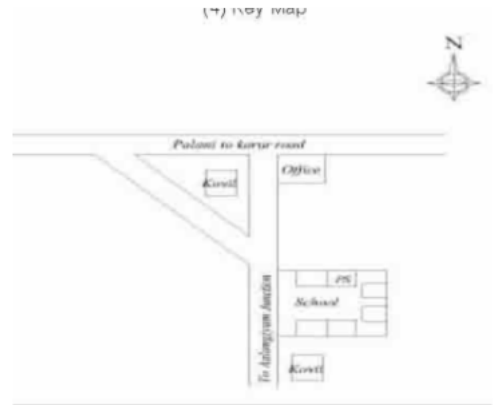

Google Map View

Polling Station Building Front View

Polling Station Front View

Cad View

Key MAP View

1	FLH1191733	பெயர் : சுகுனாபாய் பரிபூரணம் - கணவர் பெயர்: சாமிராசு - வீட்டு எண் : 1 வயது : 75 பாலினம் : பெண்	Photo is available	2	RGJ1457654	பெயர் : தீனதயாளன் - தந்தையின் பெயர்: சாமிராசு - வீட்டு எண் : 1 வயது : 45 பாலினம் : ஆண்	Photo is available	3	RGJ0631507	பெயர் : ஈஸ்வரமூர்த்தி - தந்தையின் பெயர்: காளிமுத்து - வீட்டு எண் : 1 வயது : 32 பாலினம் : ஆண்	Photo is available
4	RGJ0541946	பெயர் : பாலமுருகன் - தந்தையின் பெயர்: குமார் - வீட்டு எண் : 1 வயது : 31 பாலினம் : ஆண்	Photo is available	5	RGJ0631903	பெயர் : முனியாத்தாள் - கணவர் பெயர்: முருகன் - வீட்டு எண் : 1E வயது : 71 பாலினம் : பெண்	Photo is available	6	RGJ0120048	பெயர் : ரமணி - தந்தையின் பெயர்: ராமன் - வீட்டு எண் : 1E வயது : 56 பாலினம் : ஆண்	Photo is available
7	RGJ0120097	பெயர் : கார்த்திகவேணி - தாயின் பெயர்: ரமணி - வீட்டு எண் : 1E வயது : 52 பாலினம் : பெண்	Photo is available	8	RGJ0541771	பெயர் : சூதா - கணவர் பெயர்: நாட்டுத்துரை - வீட்டு எண் : 1E வயது : 39 பாலினம் : பெண்	Photo is available	9	RGJ0631911	பெயர் : கவிதா - தந்தையின் பெயர்: முருகன் - வீட்டு எண் : 1E வயது : 35 பாலினம் : பெண்	Photo is available
10	RGJ1057009	பெயர் : முருகேசன் தந்தையின் பெயர்: மகாமுனி வீட்டு எண் : 2 வயது : 54 பாலினம் : ஆண்	Photo is available	11	RGJ0433557	பெயர் : லட்சுமி - கணவர் பெயர்: முருகேசன் - வீட்டு எண் : 2 வயது : 51 பாலினம் : பெண்	Photo is available	12	FLH4998977	பெயர் : இந்திராணி - கணவர் பெயர்: கண்ணன் - வீட்டு எண் : 2 வயது : 45 பாலினம் : பெண்	Photo is available
13	RGJ2268084	பெயர் : பாவனா தந்தையின் பெயர்: கண்ணன் மு வீட்டு எண் : 2 வயது : 19 பாலினம் : பெண்	Photo is available	14	RGJ2283836	பெயர் : தமிழழகி மு தந்தையின் பெயர்: முருகேசன் வீட்டு எண் : 2 வயது : 19 பாலினம் : பெண்	Photo is available	15	RGJ2212157	பெயர் : முகிலன் மு தந்தையின் பெயர்: முருகேசன் வீட்டு எண் : 02 வயது : 20 பாலினம் : ஆண்	Photo is available
16	RGJ1457688	பெயர் : சங்குவதி - கணவர் பெயர்: ராமலிங்கம் - வீட்டு எண் : 2-1 வயது : 81 பாலினம் : பெண்	Photo is available	17	RGJ1457696	பெயர் : சின்னச்சாமி - தந்தையின் பெயர்: கருப்பணன் - வீட்டு எண் : 2-1 வயது : 55 பாலினம் : ஆண்	Photo is available	18	FLH4968103	பெயர் : வினோத்குமார் - தந்தையின் பெயர்: ராமலிங்கம் - வீட்டு எண் : 2-1 வயது : 41 பாலினம் : ஆண்	Photo is available
19	FLH4968111	பெயர் : மணியன் - தந்தையின் பெயர்: வெள்ளைத்துரை - வீட்டு எண் : 2-2 வயது : 65 பாலினம் : ஆண்	Photo is available	20	RGJ1457712	பெயர் : தன்னாசி - தந்தையின் பெயர்: சுந்தரம் - வீட்டு எண் : 2-2 வயது : 65 பாலினம் : ஆண்	Photo is available	21	RGJ1457720	பெயர் : பாக்கியலட்சுமி - தந்தையின் பெயர்: சுந்தரம் - வீட்டு எண் : 2-2 வயது : 58 பாலினம் : பெண்	Photo is available
22	RGJ1457738	பெயர் : கருப்பாத்தாள் - கணவர் பெயர்: மணியன் - வீட்டு எண் : 2-2 வயது : 55 பாலினம் : பெண்	Photo is available	23	RGJ1457746	பெயர் : காளிமுத்து - தந்தையின் பெயர்: வெள்ளைத்துரை - வீட்டு எண் : 2-2 வயது : 55 பாலினம் : ஆண்	Photo is available	24	FLH1191337	பெயர் : முருகேஸ்வரி - கணவர் பெயர்: சின்னச்சாமி - வீட்டு எண் : 2-2 வயது : 47 பாலினம் : பெண்	Photo is available
25	RGJ1457753	பெயர் : ஈஸ்வரி - கணவர் பெயர்: குமார் - வீட்டு எண் : 2-3 வயது : 51 பாலினம் : பெண்	Photo is available	26	FLH1191352	பெயர் : துக்கையன் - தந்தையின் பெயர்: மகாமுனி - வீட்டு எண் : 2-4 வயது : 75 பாலினம் : ஆண்	Photo is available	27	RGJ0750521	பெயர் : குணசேகரன் - தந்தையின் பெயர்: குப்பணன் - வீட்டு எண் : 2-4 வயது : 42 பாலினம் : ஆண்	Photo is available
28	RGJ0750620	பெயர் : சிவரஞ்சனி - கணவர் பெயர்: குணசேகரன் - வீட்டு எண் : 2-4 வயது : 39 பாலினம் : பெண்	Photo is available	29	FLH1274836	பெயர் : காளிமுத்து - தந்தையின் பெயர்: மயில்சாமி - வீட்டு எண் : 2-5 வயது : 49 பாலினம் : ஆண்	Photo is available	30	FLH1274976	பெயர் : பேச்சியாத்தாள் - கணவர் பெயர்: காளிமுத்து - வீட்டு எண் : 2-5 வயது : 44 பாலினம் : பெண்	Photo is available