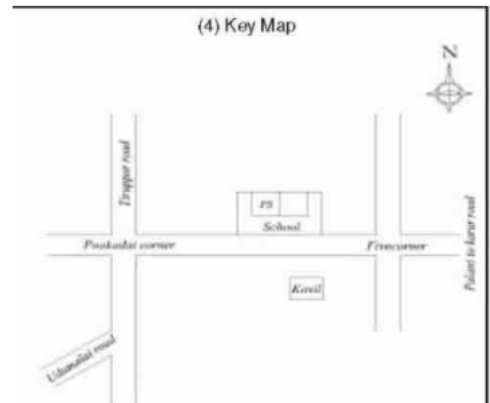

Cad View

Key MAP View