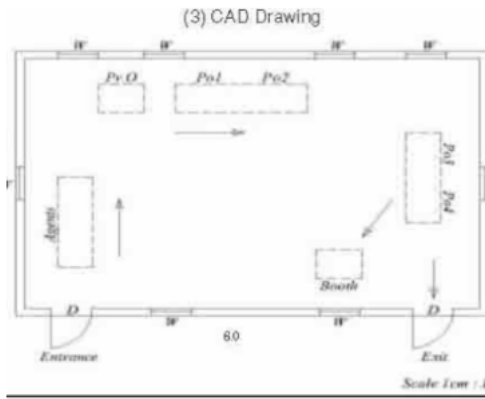

வாக்காளர் பதிவு அலுவலரின்
கையொப்பம்

Nazri Naksha

Google Map View

Polling Station Building Front View

Polling Station Front View

Cad View

Key MAP View

சட்டமன்றத் தொகுதியின் எண் மற்றும் பெயர் : 101-தாராபுரம்
பிரிவு எண் மற்றும் பெயர் 1-ருத்ராவதி (பேரூராட்சி), சேட்டாபாளையம் ஜோதியம்பட்டி ரோடு வார்டு எண் 3