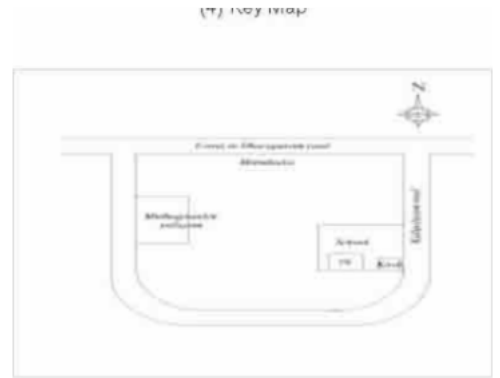

வாக்காளர் பதிவு அலுவலரின்
கையொப்பம்

Nazri Naksha

Google Map View

Polling Station Building Front View

Polling Station Front View

Cad View

Key MAP View

சட்டமன்றத் தொகுதியின் எண் மற்றும் பெயர் : 101-தாராபுரம்
பிரிவு எண் மற்றும் பெயர் 1-ருத்ராவதி (பேரூராட்சி), சேட்டாபாளையம் ஜோதியம்பட்டி ரோடு வார்டு எண் 3