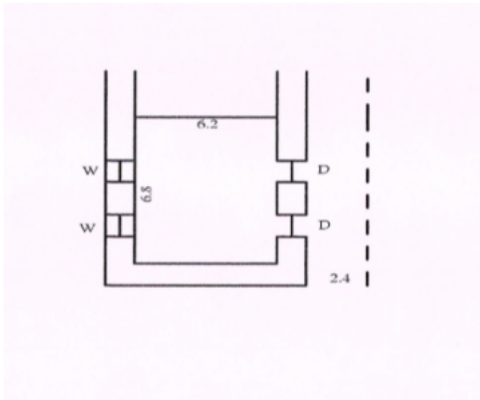

வாக்காளர் பதிவு அலுவலரின்
கையொப்பம்

Nazri Naksha

Google Map View

Polling Station Building Front View

Polling Station Front View

Cad View

Key MAP View

| | | | | | | | | | | | |
|----|------------|--|--------------------|----|------------|--|--------------------|----|------------|---|--------------------|
| 1 | RGJ0054064 | பெயர் : சம்பத் - தந்தையின் பெயர்: மாணிக்கம் - வீட்டு எண் : 144 வயது : 69 பாலினம் : ஆண் | Photo is available | 2 | FLH4719464 | பெயர் : சுதா - கணவர் பெயர்: ஆனந்தராஜ் - வீட்டு எண் : 144 வயது : 47 பாலினம் : பெண் | Photo is available | 3 | RGJ0838763 | பெயர் : ஆனந்தராஜ் - தந்தையின் பெயர்: வீரப்பன் - வீட்டு எண் : 144-180 வயது : 47 பாலினம் : ஆண் | Photo is available |
| 4 | RGJ0141788 | பெயர் : சென்னியப்பன் - தந்தையின் பெயர்: நடராஜன் - வீட்டு எண் : 145 வயது : 73 பாலினம் : ஆண் | Photo is available | 5 | RGJ0141804 | பெயர் : பாலமுருகன் - தந்தையின் பெயர்: சென்னியப்பன் - வீட்டு எண் : 145 வயது : 48 பாலினம் : ஆண் | Photo is available | 6 | RGJ0141812 | பெயர் : சுதா - கணவர் பெயர்: பாலமுருகன் - வீட்டு எண் : 145 வயது : 41 பாலினம் : பெண் | Photo is available |
| 7 | RGJ0450205 | பெயர் : வடிவேல் - தந்தையின் பெயர்: மாணிக்கம் - வீட்டு எண் : 147 வயது : 62 பாலினம் : ஆண் | Photo is available | 8 | RGJ0449462 | பெயர் : சந்தனம்மாள் - கணவர் பெயர்: வடிவேல் - வீட்டு எண் : 147 வயது : 56 பாலினம் : பெண் | Photo is available | 9 | FLH1409267 | பெயர் : விஸ்வாசம் - தந்தையின் பெயர்: அடைக்கலம் - வீட்டு எண் : 148 வயது : 63 பாலினம் : ஆண் | Photo is available |
| 10 | FLH1390251 | பெயர் : நிர்மலா - கணவர் பெயர்: விஸ்வாசம் - வீட்டு எண் : 148 வயது : 59 பாலினம் : பெண் | Photo is available | 11 | RGJ0122614 | பெயர் : பிரகாஷ் - தந்தையின் பெயர்: விசுவாசம் - வீட்டு எண் : 148 வயது : 36 பாலினம் : ஆண் | Photo is available | 12 | FLH4719506 | பெயர் : குருராஜன் - தந்தையின் பெயர்: ராகவேந்திரன் - வீட்டு எண் : 149 வயது : 67 பாலினம் : ஆண் | Photo is available |
| 13 | FLH4720850 | பெயர் : ராதா - கணவர் பெயர்: குருராஜன் - வீட்டு எண் : 149 வயது : 54 பாலினம் : பெண் | Photo is available | 14 | RGJ0647438 | பெயர் : சுப்பிரமணியன் - தந்தையின் பெயர்: முத்தையா - வீட்டு எண் : 149 வயது : 54 பாலினம் : ஆண் | Photo is available | 15 | RGJ0647420 | பெயர் : மாணிக்கம் பார்வதி - கணவர் பெயர்: சுப்பிரமணியன் - வீட்டு எண் : 149 வயது : 47 பாலினம் : பெண் | Photo is available |
| 16 | RGJ2183101 | பெயர் : முத்து பிரியதர்ஷினி சு தந்தையின் பெயர்: சுப்பிரமணியன் வீட்டு எண் : 149/175 வயது : 24 பாலினம் : பெண் | Photo is available | 17 | RGJ2186583 | பெயர் : சக்தி லக்ஷ்மி சு தந்தையின் பெயர்: சுப்பிரமணியன் வீட்டு எண் : 149/175 வயது : 20 பாலினம் : பெண் | Photo is available | 18 | FLH1392935 | பெயர் : சந்தரம் - தந்தையின் பெயர்: கிருஷ்ணசாமி - வீட்டு எண் : 153 வயது : 69 பாலினம் : ஆண் | Photo is available |
| 19 | RGJ0648097 | பெயர் : செந்தில்குமார் - தந்தையின் பெயர்: முருகன் - வீட்டு எண் : 153 வயது : 45 பாலினம் : ஆண் | Photo is available | 20 | RGJ0273383 | பெயர் : தமிழ்செல்வன் - தந்தையின் பெயர்: கந்தசாமி - வீட்டு எண் : 153 வயது : 36 பாலினம் : ஆண் | Photo is available | 21 | RGJ1055417 | பெயர் : ர. கயல்விழி கணவர் பெயர்: கே. தமிழ் செல்வன் வீட்டு எண் : 153 வயது : 31 பாலினம் : பெண் | Photo is available |
| 22 | FLH4720413 | பெயர் : பரமேஸ்வரி - கணவர் பெயர்: மாணிக்கம் - வீட்டு எண் : 154 வயது : 65 பாலினம் : பெண் | Photo is available | 23 | FLH4321808 | பெயர் : நவநீதன் - தந்தையின் பெயர்: மாணிக்கம் - வீட்டு எண் : 154 வயது : 47 பாலினம் : ஆண் | Photo is available | 24 | FLH4321428 | பெயர் : பிரபாகரன் - தந்தையின் பெயர்: மாணிக்கம் - வீட்டு எண் : 154 வயது : 43 பாலினம் : ஆண் | Photo is available |
| 25 | FLH4975868 | பெயர் : லோகநாதன் - தந்தையின் பெயர்: நாச்சிமுத்து - வீட்டு எண் : 155 வயது : 73 பாலினம் : ஆண் | Photo is available | 26 | FLH4975884 | பெயர் : சுசீலா - தந்தையின் பெயர்: லோகநாதன் - வீட்டு எண் : 155 வயது : 60 பாலினம் : பெண் | Photo is available | 27 | FLH4975892 | பெயர் : கிருஷ்ணகுமார் - தந்தையின் பெயர்: லோகநாதன் - வீட்டு எண் : 155 வயது : 43 பாலினம் : ஆண் | Photo is available |
| 28 | RGJ0450114 | பெயர் : அருணாச்சலம் - தந்தையின் பெயர்: சுப்பிரமணியன் - வீட்டு எண் : 157 வயது : 61 பாலினம் : ஆண் | Photo is available | 29 | RGJ0366559 | பெயர் : நவநீதமணி - கணவர் பெயர்: ரமேஷ்குமார் - வீட்டு எண் : 157 வயது : 40 பாலினம் : பெண் | Photo is available | 30 | RGJ0054080 | பெயர் : கலாவதி - கணவர் பெயர்: அருணாச்சலம் - வீட்டு எண் : 157/199 வயது : 50 பாலினம் : பெண் | Photo is available |