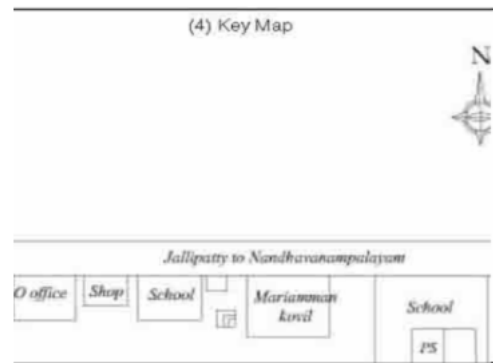

### 3. வாக்குச் சாவடியின் விவரங்கள்

வாக்குச் சாவடியின் எண் மற்றும் பெயர் : 2 - ஊராட்சி ஒன்றிய நடுநிலைப்பள்ளி காசிலிங்கம்பாளையம், தெற்கு பார்த்த கட்டிடம்	<b>வாக்குச் சாவடியின் வகைப்பாடு (ஆண்/பெண்/பொது)</b>	பொது
வாக்குச் சாவடியின் முகவரி : ஊராட்சி ஒன்றிய நடுநிலைப்பள்ளி காசிலிங்கம்பாளையம், தெற்கு பார்த்த கட்டிடம்	<b>துணை வாக்குச் சாவடிகளின் எண்ணிக்கை :</b>	0

### 4. வாக்காளர்களின் எண்ணிக்கை

தொடங்கும் வரிசை எண்	முடியும் வரிசை எண்.	நிகர வாக்காளர்களின் எண்ணிக்கை			
		ஆண்	பெண்	மூன்றாம் பாலினம்	மொத்தம்
1	498	241	256	0	497

கையொப்பம்

Nazri Naksha

Google Map View

Polling Station Building Front View

Polling Station Front View

Cad View

Key MAP View

சட்டமன்றத் தொகுதியின் எண் மற்றும் பெயர் : 101-தாராபுரம் பாகம் எண் : 2  
பிரிவு எண் மற்றும் பெயர் 1-காசிலிங்கம்பாளையம் (வ.கி) நந்தவனம் பாளையம் (ஊ), நஞ்சப்ப கவுண்டன் புதூர் வார்டு எண் 13