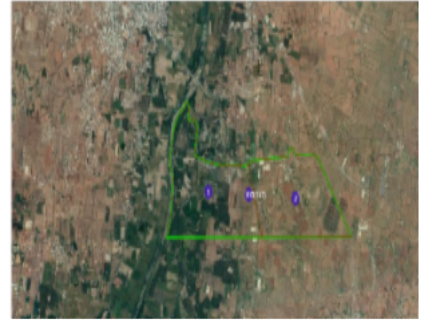

Google Map View