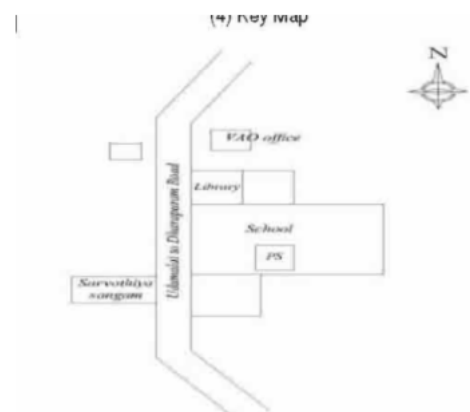

வாக்காளர் பதிவு அலுவலரின்
கையொப்பம்

Nazri Naksha

Google Map View

Polling Station Building Front View

Polling Station School Front View

Cad View

Key MAP View

சட்டமன்றத் தொகுதியின் எண் மற்றும் பெயர் : 101-தாராபுரம்
பிரிவு எண் மற்றும் பெயர் 1-தளவாய்பட்டணம் (வ.கி) மற்றும்(ஊ), தளவாய்பட்டணம்