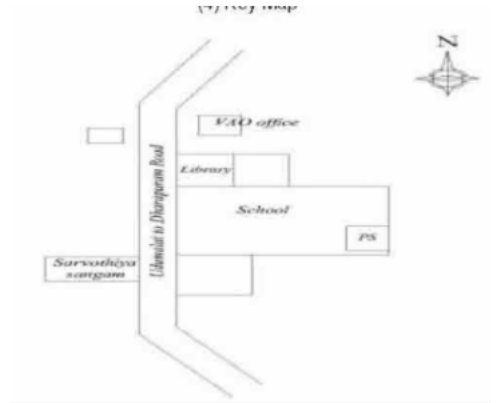

Key MAP View