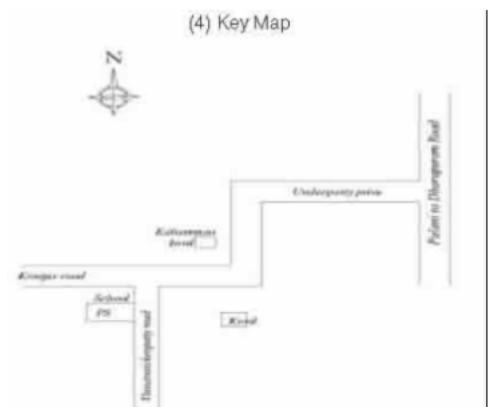

கையொப்பம்

Nazri Naksha

Google Map View

Polling Station Building Front View

Polling Station Front View

Cad View

Key MAP View

|   |            |  |            |  |            |
|---|------------|--|------------|--|------------|
| 1<br>பெயர் : குப்புச்சாமி -<br>தந்தையின் பெயர்: குப்பனகவுண்டர் -<br>வீட்டு எண் : 1<br>வயது : 75 பாலினம் : ஆண்<br>Photo is available | RGJ0797167 | 2<br>பெயர் : குப்புச்சாமி<br>தந்தையின் பெயர்: செல்லப்பன்<br>வீட்டு எண் : 1<br>வயது : 67 பாலினம் : ஆண்<br>Photo is available            | RGJ2103133 | 3<br>பெயர் : செல்லமான் -<br>கணவர் பெயர்: குப்புச்சாமி -<br>வீட்டு எண் : 1<br>வயது : 63 பாலினம் : பெண்<br>Photo is available              | RGJ0966887 |
| 4<br>பெயர் : நாச்சாத்தான்<br>கணவர் பெயர்: பெரியசாமி<br>வீட்டு எண் : 1<br>வயது : 60 பாலினம் : பெண்<br>Photo is available             | RGJ2190379 | 5<br>பெயர் : தெய்வத்தான் -<br>கணவர் பெயர்: சுப்பிரமணி<br>வீட்டு எண் : 1<br>வயது : 56 பாலினம் : பெண்<br>Photo is available              | FLH4843249 | 6<br>பெயர் : முத்தாத்தான் -<br>கணவர் பெயர்: குப்புச்சாமி -<br>வீட்டு எண் : 1<br>வயது : 55 பாலினம் : பெண்<br>Photo is available           | RGJ0797175 |
| 7<br>பெயர் : நல்லாத்தான்<br>கணவர் பெயர்: குப்புச்சாமி<br>வீட்டு எண் : 1<br>வயது : 55 பாலினம் : பெண்<br>Photo is available           | RGJ2103216 | 8<br>பெயர் : வளமதி -<br>கணவர் பெயர்: முருகன் -<br>வீட்டு எண் : 1<br>வயது : 43 பாலினம் : பெண்<br>Photo is available                     | RGJ0341362 | 9<br>பெயர் : குணசேகரன் கே<br>தந்தையின் பெயர்: குப்புச்சாமி<br>வீட்டு எண் : 1<br>வயது : 43 பாலினம் : ஆண்<br>Photo is available            | RGJ2103109 |
| 10<br>பெயர் : சேமலையப்பன் -<br>தந்தையின் பெயர்: கருப்புச்சாமி -<br>வீட்டு எண் : 1<br>வயது : 38 பாலினம் : ஆண்<br>Photo is available  | RGJ0797217 | 11<br>பெயர் : சூதா -<br>கணவர் பெயர்: முருகசாமி -<br>வீட்டு எண் : 1<br>வயது : 37 பாலினம் : பெண்<br>Photo is available                   | RGJ0341370 | 12<br>பெயர் : முத்துலட்சுமி -<br>கணவர் பெயர்: வேலுச்சாமி -<br>வீட்டு எண் : 1<br>வயது : 33 பாலினம் : பெண்<br>Photo is available           | RGJ0850255 |
| S 13<br>பெயர் : முருகேஸ்வரி -<br>தந்தையின் பெயர்: மின்னடியன் -<br>வீட்டு எண் : 1<br>வயது : 31 பாலினம் : ஆண்<br>Photo is available   | RGJ0797191 | 14<br>பெயர் : குப்புச்சாமி -<br>தந்தையின் பெயர்: செல்லமுத்து -<br>வீட்டு எண் : 1<br>வயது : 30 பாலினம் : ஆண்<br>Photo is available      | RGJ0797118 | 15<br>பெயர் : கல்பனா தேவி<br>கணவர் பெயர்: குணசேகரன்<br>வீட்டு எண் : 1<br>வயது : 30 பாலினம் : பெண்<br>Photo is available                  | RGJ2103117 |
| 16<br>பெயர் : தரணிதரன் -<br>தந்தையின் பெயர்: குப்புச்சாமி -<br>வீட்டு எண் : 1<br>வயது : 29 பாலினம் : ஆண்<br>Photo is available      | RGJ0797159 | 17<br>பெயர் : தீபிகா<br>தந்தையின் பெயர்: விஜயகுமார்<br>வீட்டு எண் : 1<br>வயது : 26 பாலினம் : பெண்<br>Photo is available                | RGJ1979616 | 18<br>பெயர் : கார்வேந்தன் செ<br>தந்தையின் பெயர்: செல்லமுத்து<br>வீட்டு எண் : 1<br>வயது : 21 பாலினம் : ஆண்<br>Photo is available          | RGJ2282150 |
| 19<br>பெயர் : செல்வகுமார் ரா<br>தந்தையின் பெயர்: ராஜ்<br>வீட்டு எண் : 1<br>வயது : 19 பாலினம் : ஆண்<br>Photo is available            | RGJ2298412 | 20<br>பெயர் : தங்கராஜ் க<br>தந்தையின் பெயர்: கந்தசாமி -<br>வீட்டு எண் : 1/2-3<br>வயது : 64 பாலினம் : ஆண்<br>Photo is available         | RGJ1619154 | 21<br>பெயர் : ராமாத்தான் -<br>கணவர் பெயர்: தங்கராஜ் -<br>வீட்டு எண் : 1/2 (3)<br>வயது : 71 பாலினம் : பெண்<br>Photo is available          | RGJ1619162 |
| S 22<br>பெயர் : சூதா ச<br>கணவர் பெயர்: சந்திரன்<br>வீட்டு எண் : 1/75<br>வயது : 32 பாலினம் : பெண்<br>Photo is available              | UYU0733535 | 23<br>பெயர் : சித்ரா -<br>கணவர் பெயர்: குமரவேல் -<br>வீட்டு எண் : 1-98<br>வயது : 40 பாலினம் : பெண்<br>Photo is available               | RGJ0771428 | 24<br>பெயர் : ரதன் செல்வக்குமார் ப<br>தந்தையின் பெயர்: பழனிச்சாமி<br>வீட்டு எண் : 1/99,<br>வயது : 25 பாலினம் : ஆண்<br>Photo is available | RGJ1007202 |
| 25<br>பெயர் : மரியமான் -<br>கணவர் பெயர்: ராஜரத்தினம் -<br>வீட்டு எண் : 1E<br>வயது : 86 பாலினம் : பெண்<br>Photo is available         | RGJ0669390 | 26<br>பெயர் : நல்லசாமி -<br>தந்தையின் பெயர்: குப்பண கவுண்டர் -<br>வீட்டு எண் : 1E<br>வயது : 70 பாலினம் : ஆண்<br>Photo is available     | RGJ0669481 | 27<br>பெயர் : குப்புச்சாமி -<br>தந்தையின் பெயர்: பழனிச்சாமி -<br>வீட்டு எண் : 1E<br>வயது : 66 பாலினம் : ஆண்<br>Photo is available        | RGJ0476051 |
| 28<br>பெயர் : குப்பாத்தான் -<br>கணவர் பெயர்: நல்லசாமி -<br>வீட்டு எண் : 1E<br>வயது : 61 பாலினம் : பெண்<br>Photo is available        | RGJ0669382 | 29<br>பெயர் : கருப்புச்சாமி -<br>தந்தையின் பெயர்: குப்பணகவுண்டர் -<br>வீட்டு எண் : 1E<br>வயது : 60 பாலினம் : ஆண்<br>Photo is available | RGJ1619170 | 30<br>பெயர் : குமராத்தான் -<br>கணவர் பெயர்: கருப்புச்சாமி -<br>வீட்டு எண் : 1E<br>வயது : 60 பாலினம் : பெண்<br>Photo is available         | RGJ0475996 |