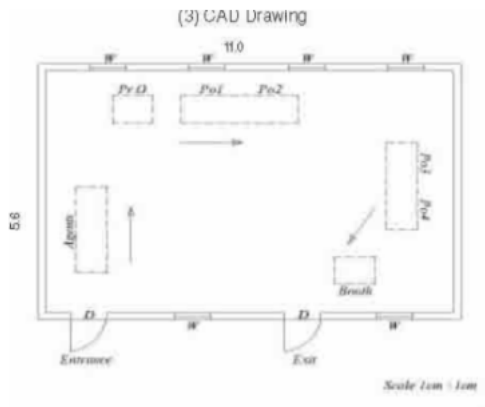

கையொப்பம்

Nazri Naksha

Google Map View

Polling Station Building Front View

Polling Station Front View

Cad View

Key MAP View

|   |            |  |            |  |            |
|---|------------|--|------------|--|------------|
| 1<br>பெயர் : குப்புச்சாமி -<br>தந்தையின் பெயர்: குப்பனகவுண்டர் -<br>வீட்டு எண் : 1<br>வயது : 75 பாலினம் : ஆண்<br>Photo is available | RGJ0797167 | 2<br>பெயர் : குப்புச்சாமி<br>தந்தையின் பெயர்: செல்லப்பன்<br>வீட்டு எண் : 1<br>வயது : 67 பாலினம் : ஆண்<br>Photo is available            | RGJ2103133 | 3<br>பெயர் : செல்லமான் -<br>கணவர் பெயர்: குப்புச்சாமி -<br>வீட்டு எண் : 1<br>வயது : 63 பாலினம் : பெண்<br>Photo is available              | RGJ0966887 |
| 4<br>பெயர் : நாச்சாத்தான்<br>கணவர் பெயர்: பெரியசாமி<br>வீட்டு எண் : 1<br>வயது : 60 பாலினம் : பெண்<br>Photo is available             | RGJ2190379 | 5<br>பெயர் : தெய்வத்தான் -<br>கணவர் பெயர்: சுப்பிரமணி<br>வீட்டு எண் : 1<br>வயது : 56 பாலினம் : பெண்<br>Photo is available              | FLH4843249 | 6<br>பெயர் : முத்தாத்தான் -<br>கணவர் பெயர்: குப்புச்சாமி -<br>வீட்டு எண் : 1<br>வயது : 55 பாலினம் : பெண்<br>Photo is available           | RGJ0797175 |
| 7<br>பெயர் : நல்லாத்தான்<br>கணவர் பெயர்: குப்புச்சாமி<br>வீட்டு எண் : 1<br>வயது : 55 பாலினம் : பெண்<br>Photo is available           | RGJ2103216 | 8<br>பெயர் : வளமதி -<br>கணவர் பெயர்: முருகன் -<br>வீட்டு எண் : 1<br>வயது : 43 பாலினம் : பெண்<br>Photo is available                     | RGJ0341362 | 9<br>பெயர் : குணசேகரன் கே<br>தந்தையின் பெயர்: குப்புச்சாமி<br>வீட்டு எண் : 1<br>வயது : 43 பாலினம் : ஆண்<br>Photo is available            | RGJ2103109 |
| 10<br>பெயர் : சேமலையப்பன் -<br>தந்தையின் பெயர்: கருப்புச்சாமி -<br>வீட்டு எண் : 1<br>வயது : 38 பாலினம் : ஆண்<br>Photo is available  | RGJ0797217 | 11<br>பெயர் : சூதா -<br>கணவர் பெயர்: முருகசாமி -<br>வீட்டு எண் : 1<br>வயது : 37 பாலினம் : பெண்<br>Photo is available                   | RGJ0341370 | 12<br>பெயர் : முத்துலட்சுமி -<br>கணவர் பெயர்: வேலுச்சாமி -<br>வீட்டு எண் : 1<br>வயது : 33 பாலினம் : பெண்<br>Photo is available           | RGJ0850255 |
| S 13<br>பெயர் : முருகேஸ்வரி -<br>தந்தையின் பெயர்: மின்னடியன் -<br>வீட்டு எண் : 1<br>வயது : 31 பாலினம் : ஆண்<br>Photo is available   | RGJ0797191 | 14<br>பெயர் : குப்புச்சாமி -<br>தந்தையின் பெயர்: செல்லமுத்து -<br>வீட்டு எண் : 1<br>வயது : 30 பாலினம் : ஆண்<br>Photo is available      | RGJ0797118 | 15<br>பெயர் : கல்பனா தேவி<br>கணவர் பெயர்: குணசேகரன்<br>வீட்டு எண் : 1<br>வயது : 30 பாலினம் : பெண்<br>Photo is available                  | RGJ2103117 |
| 16<br>பெயர் : தரணிதரன் -<br>தந்தையின் பெயர்: குப்புச்சாமி -<br>வீட்டு எண் : 1<br>வயது : 29 பாலினம் : ஆண்<br>Photo is available      | RGJ0797159 | 17<br>பெயர் : தீபிகா<br>தந்தையின் பெயர்: விஜயகுமார்<br>வீட்டு எண் : 1<br>வயது : 26 பாலினம் : பெண்<br>Photo is available                | RGJ1979616 | 18<br>பெயர் : கார்வேந்தன் செ<br>தந்தையின் பெயர்: செல்லமுத்து<br>வீட்டு எண் : 1<br>வயது : 21 பாலினம் : ஆண்<br>Photo is available          | RGJ2282150 |
| 19<br>பெயர் : செல்வகுமார் ரா<br>தந்தையின் பெயர்: ராஜ்<br>வீட்டு எண் : 1<br>வயது : 19 பாலினம் : ஆண்<br>Photo is available            | RGJ2298412 | 20<br>பெயர் : தங்கராஜ் க<br>தந்தையின் பெயர்: கந்தசாமி -<br>வீட்டு எண் : 1/2-3<br>வயது : 64 பாலினம் : ஆண்<br>Photo is available         | RGJ1619154 | 21<br>பெயர் : ராமாத்தான் -<br>கணவர் பெயர்: தங்கராஜ் -<br>வீட்டு எண் : 1/2 (3)<br>வயது : 71 பாலினம் : பெண்<br>Photo is available          | RGJ1619162 |
| S 22<br>பெயர் : சூதா ச<br>கணவர் பெயர்: சந்திரன்<br>வீட்டு எண் : 1/75<br>வயது : 32 பாலினம் : பெண்<br>Photo is available              | UYU0733535 | 23<br>பெயர் : சித்ரா -<br>கணவர் பெயர்: குமரவேல் -<br>வீட்டு எண் : 1-98<br>வயது : 40 பாலினம் : பெண்<br>Photo is available               | RGJ0771428 | 24<br>பெயர் : ரதன் செல்வக்குமார் ப<br>தந்தையின் பெயர்: பழனிச்சாமி<br>வீட்டு எண் : 1/99,<br>வயது : 25 பாலினம் : ஆண்<br>Photo is available | RGJ1007202 |
| 25<br>பெயர் : மரியமான் -<br>கணவர் பெயர்: ராஜரத்தினம் -<br>வீட்டு எண் : 1E<br>வயது : 86 பாலினம் : பெண்<br>Photo is available         | RGJ0669390 | 26<br>பெயர் : நல்லசாமி -<br>தந்தையின் பெயர்: குப்பண கவுண்டர் -<br>வீட்டு எண் : 1E<br>வயது : 70 பாலினம் : ஆண்<br>Photo is available     | RGJ0669481 | 27<br>பெயர் : குப்புச்சாமி -<br>தந்தையின் பெயர்: பழனிச்சாமி -<br>வீட்டு எண் : 1E<br>வயது : 66 பாலினம் : ஆண்<br>Photo is available        | RGJ0476051 |
| 28<br>பெயர் : குப்பாத்தான் -<br>கணவர் பெயர்: நல்லசாமி -<br>வீட்டு எண் : 1E<br>வயது : 61 பாலினம் : பெண்<br>Photo is available        | RGJ0669382 | 29<br>பெயர் : கருப்புச்சாமி -<br>தந்தையின் பெயர்: குப்பணகவுண்டர் -<br>வீட்டு எண் : 1E<br>வயது : 60 பாலினம் : ஆண்<br>Photo is available | RGJ1619170 | 30<br>பெயர் : குமராத்தான் -<br>கணவர் பெயர்: கருப்புச்சாமி -<br>வீட்டு எண் : 1E<br>வயது : 60 பாலினம் : பெண்<br>Photo is available         | RGJ0475996 |