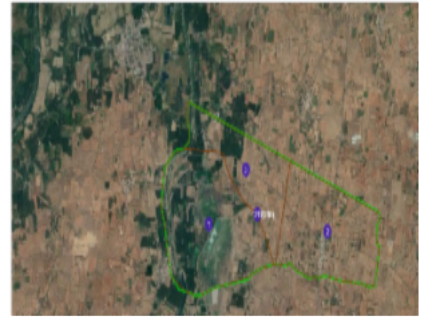

Google Map View